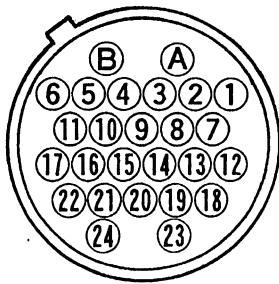

コネクタピン配列

26ピン(めす)SRCB06A21-26S
(日本航空電子(株)製)