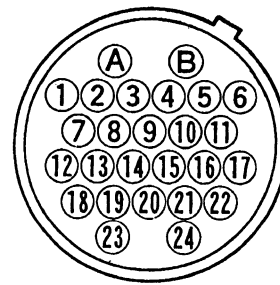

26ピン(おす)SRCB06A21-26P
(日本航空電子(株)製)