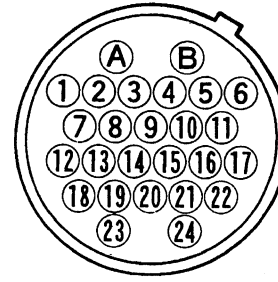

26ピン(おす)SRCB06A21-26P
(日本航空電子(株)製)