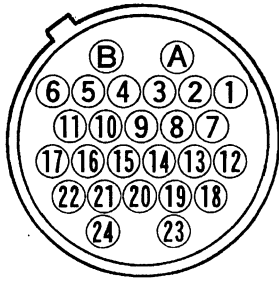

コネクタピン配列

26ピン(めす)SRCB06A21-26S
(日本航空電子(株)製)