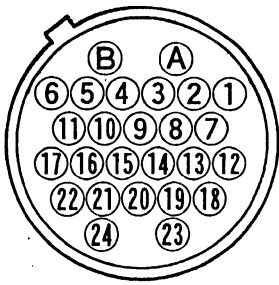

コネクタピン配列

26ピン(めす)SRCB06A21-26S
(日本航空電子(株)製)