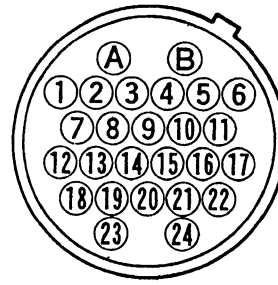

26ピン(おす)SRCB06A21-26P
(日本航空電子(株)製)