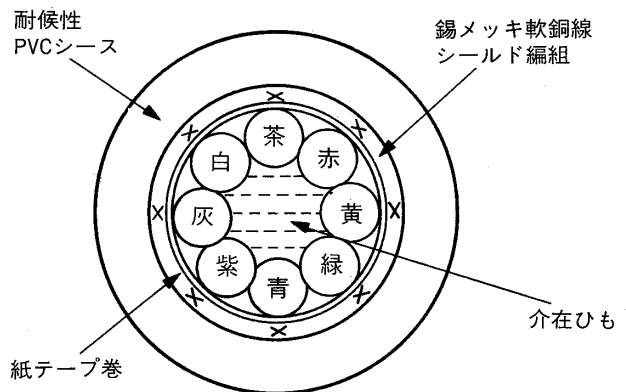

コントロールケーブル WV-CA28T10

■概要

カラービデオカメラWV-E550、またはカメラアダプターWV-PS550と屋内用レシーバーWV-RC100（屋外用レシーバー WV-RC150）とを接続する、回転台コントロール用ケーブルです。

■定格

ケーブル長：約25m

コネクタ：28Sコネクタ(PCR-E28FS本田通信カ
バー付)
10Pコネクタ

ケーブル：8×26AWG (7/0.16mm) 黒

使用電圧：30V以下

●構成

ケーブル…………… 1
基板(レシーバーに組み込む)…………… 1
スペーサー(基板取付用)…………… 2
(組込方法はWV-E550、WV-PS550取扱説明書参照)

●接続

28S	色	10P
11	青	6
12	紫	7
13	黄	4
14	緑	5
15	灰	8
16	白	9
17	赤	2
19	茶	1

●構造

■外観寸法図

●ケーブル

●基板