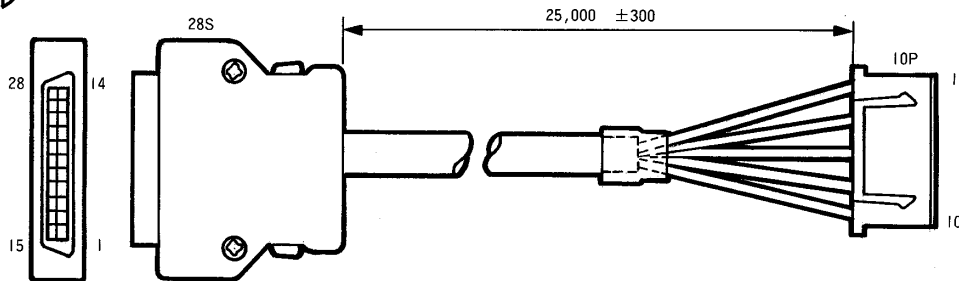

コントロールケーブル WV-CA28T10

■概要

カラービデオカメラWV-E550、またはカメラアダプターWV-PS550と屋内用レシーバーWV-RC100（屋外用レシーバー WV-RC150）とを接続する、回転台コントロール用ケーブルです。

■定格

ケーブル長：約25m

コネクタ：28Sコネクタ(PCR-E28FS本田通信カ
バー付)
10Pコネクタ

ケーブル：8×26AWG (7/0.16mm) 黒

使用電圧：30V以下

●構成

ケーブル…………… 1
基板(レシーバーに組み込む)…………… 1
スペーサー(基板取付用)…………… 2
(組込方法はWV-E550、WV-PS550取扱説明書参照)

●接続

28S	色	10P
11	青	6
12	紫	7
13	黄	4
14	緑	5
15	灰	8
16	白	9
17	赤	2
19	茶	1

●構造

■外観寸法図

●ケーブル

●基板