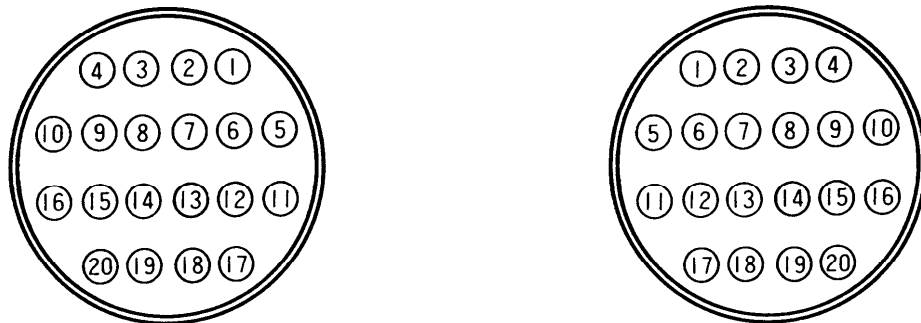

延長ケーブル WV-CA31A

概要

固体カラーテレビカメラWV-CD1及びWV-CD2専用の20ピンコネクタ付延長ケーブル(14芯)です。

定格

- ケーブル長さ.....約 8 m
- 重量.....約 700g
- 線芯種類

線芯番号	1、2、3、4、5、6	7、8、9、10、11、12、13、14
線芯種類	絶縁線 157I-AWG30	同軸線 169I-AWG30

線芯構造

結線表

ピンNo. (ジャック側)	線芯番号	色別	ピンNo. (プラグ側)
1	9	赤	1
2	8	茶	2
3	7	黒	3
4	14	青	4
5	10	橙	5
6	シールド		6
7	3	赤	7
8	4	橙	8
9	シールド		9
10	13	白	10
11	11	黄	11
12	シールド		12
13	1	黒	13
14	6	白	14
15	同軸線 灰色のシールド		15
16	12	灰	16
17	シールド		17
18	シールド		18
19	5	黄	19
20	2	茶	20

コネクタピン配列

外観寸法図