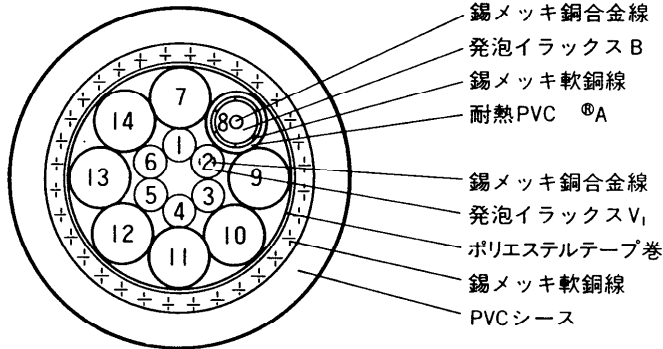

延長ケーブル WV-CA31A

概要

固体カラーテレビカメラWV-CD1及びWV-CD2専用の20ピンコネクタ付延長ケーブル(14芯)です。

定格

- ケーブル長さ.....約 8 m
- 重量.....約 700g
- 線芯種類

線芯番号	1、2、3、4、5、6	7、8、9、10、11、12、13、14
線芯種類	絶縁線 157I-AWG30	同軸線 169I-AWG30

線芯構造

結線表

ピンNo. (ジャック側)	線芯番号	色別	ピンNo. (プラグ側)
1	9	赤	1
2	8	茶	2
3	7	黒	3
4	14	青	4
5	10	橙	5
6	シールド		6
7	3	赤	7
8	4	橙	8
9	シールド		9
10	13	白	10
11	11	黄	11
12	シールド		12
13	1	黒	13
14	6	白	14
15	同軸線 灰色のシールド		15
16	12	灰	16
17	シールド		17
18	シールド		18
19	5	黄	19
20	2	茶	20

コネクタピン配列

外観寸法図