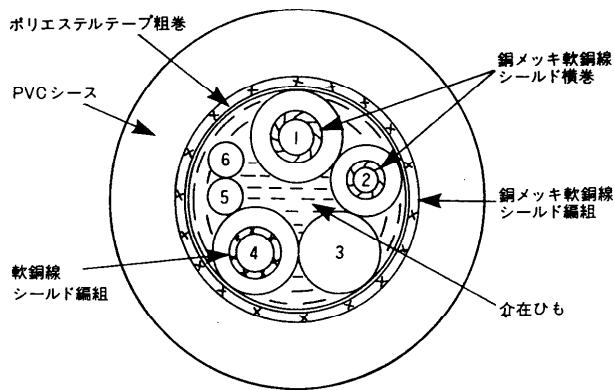

## 概要

カラーテレビカメラ用32ピン-10ピンコネクタ付VTRケーブル(6芯)です。

## 定格

- ケーブル長さ……………約3m
- 線芯種類

線芯番号	1	2	3	4	5	6
線芯種類	同軸線 1.5D-2V	単芯シールド線 AWG24	耐熱ビニル線 AWG16	同軸線 1.5D-2V		耐熱ビニル線 AWG26

## 線芯構造