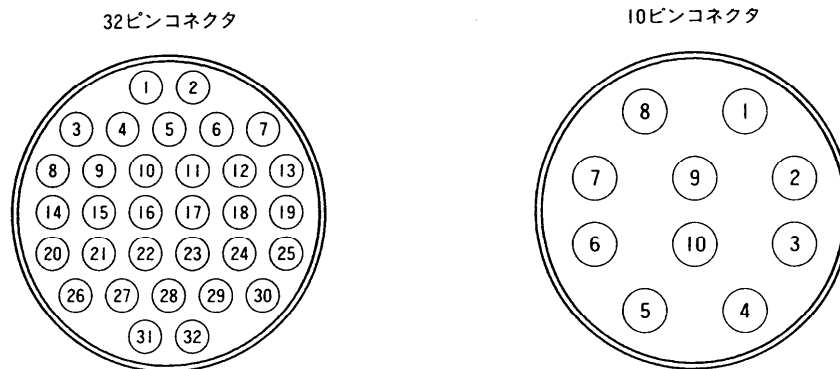

VTR ケーブル WV-CA32/10

概要

カラーテレビカメラ用32ピン-10ピンコネクタ付VTRケーブル(6芯)です。

定格

- ●ケーブル長さ……………約3m
- ●線芯種類

線芯番号	1	2	3	4	5	6
線芯種類	同軸線 1.5D-2V	単芯シールド線 AWG24	耐熱ビニル線 AWG16	同軸線 1.5D-2V		耐熱ビニル線 AWG26

線芯構造

結線表

ピン No.		線芯番号	色別
32Pコネクタ	10Pコネクタ		
1	1	1	白
2	2	シールド	
3	6	6	黒
12	7	2	白
14	8	シールド	
19	10	3	茶
20	4	4	白
29	9	全体シールド	

コネクタピン配列

外観寸法図