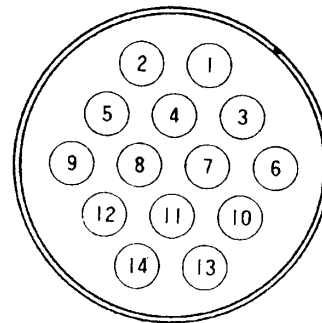

VTRケーブル WV-CA32/14

■機器概要

カラーテレビカメラ WV-555用32ピン・14ピンコネクタ付VTRケーブル(10芯)です。

■機器定格

- ケーブル長さ……………約3m
- 線芯種類

線芯番号	1	2	3	4	5	6	7	8	9	10
線芯種類	同軸線 1.5D-2V	耐熱ビニル線 AWG16	同軸線 1.5D-2V		同軸線 1.5D-2V	耐熱ビニル線 AWG16	同軸線 1.5D-2V	2芯シールド線 AWG28	耐熱ビニル線 AWG16	

●線芯構造

●結線表

ピン No.		線芯番号	色別
32Pコネクタ	14Pコネクタ		
2	8	シールド	
3	13	6	赤
4	10	3	白
5	12	9	黒
6	14	7	白
12	3	8	白
13	4		赤
14	5	シールド	
19	2	2	茶
20	8	シールド	
21	6	1	白
23	9	5	白
24	7	シールド	
29	1	全体シールド	

●コネクタピン配列

32ピンコネクタ

14ピンコネクタ

■外観寸法図