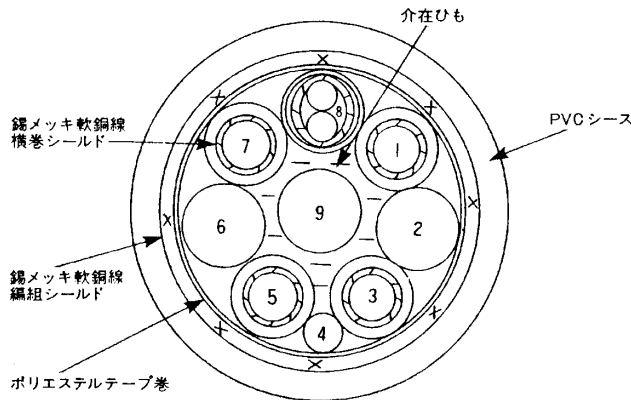

VTRケーブル WV-CA32/14

■機器概要

カラーテレビカメラ WV-555用32ピン・14ピンコネクタ付VTRケーブル(10芯)です。

■機器定格

- ケーブル長さ……………約3m
- 線芯種類

線芯番号	1	2	3	4	5	6	7	8	9	10
線芯種類	同軸線 1.5D-2V	耐熱ビニル線 AWG16	同軸線 1.5D-2V		同軸線 1.5D-2V	耐熱ビニル線 AWG16	同軸線 1.5D-2V	2芯シールド線 AWG28	耐熱ビニル線 AWG16	

●線芯構造

●結線表

ピン No.		線芯番号	色別
32Pコネクタ	14Pコネクタ		
2	8	シールド	
3	13	6	赤
4	10	3	白
5	12	9	黒
6	14	7	白
12	3	8	白
13	4		赤
14	5	シールド	
19	2	2	茶
20	8	シールド	
21	6	1	白
23	9	5	白
24	7	シールド	
29	1	全体シールド	

●コネクタピン配列

32ピンコネクタ

14ピンコネクタ

■外観寸法図