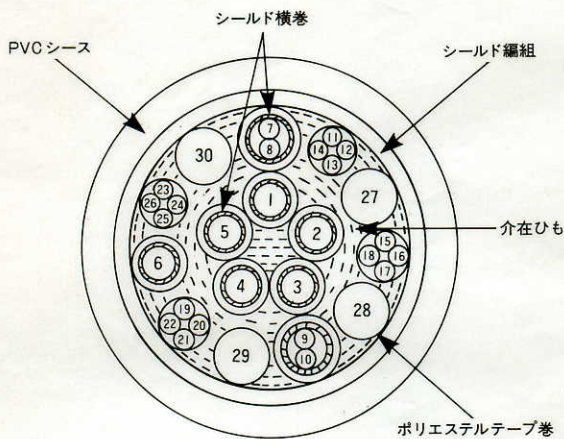

VTR ケーブル WV-CA32/26

■ 機器概要

3 管式カラーテレビカメラ用32ピン—26ピンコネクタ付VTRケーブル(30芯)です。

■ 機器定格

- ケーブル長さ……………約 3 m
- 線芯種類

線芯番号	1	3	4	7	8	9	10	13	15	16	18	27	28	29
線芯種類	同軸線 1.5D-2V			2芯シールド線 AWG28				耐熱ビニル線 AWG28			耐熱ビニル線 AWG16			

● 線芯構造

● 結線表

ピンNo.		線芯番号	色別	ピンNo.		線芯番号	色別
32Pコネクタ	26Pコネクタ			32Pコネクタ	26Pコネクタ		
2	17	シールド		19	21	29	赤
2	17	11	黒	20	24	シールド	
2	17	12	黄	21	1	1	白
3	12	13	緑	23	23	3	白
5	15	15	茶	24	2	シールド	
6	16	9,10	白、赤	25	5	4	赤
7	13	16	黄	26	4	5	赤
8	14	18	青	27	7	6	赤
10	A	28	白	28	3	シールド	
12	9	8	白	28	6		
13	10	7	赤	28	8		
14	11	シールド		29	B	30	緑
19	21	27	黒	29	B	全体シールド	

● コネクタピン配列

32ピンコネクタ

26ピンコネクタ

■ 外観寸法図