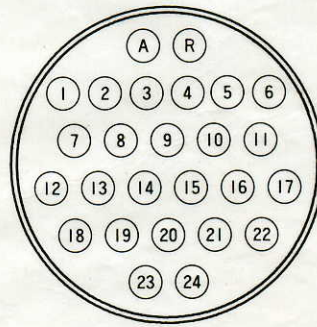

VTR ケーブル WV-CA32/26

■ 機器概要

3 管式カラーテレビカメラ用32ピン—26ピンコネクタ付VTRケーブル(30芯)です。

■ 機器定格

- ケーブル長さ……………約 3 m
- 線芯種類

線芯番号	1	3	4	7	8	9	10	13	15	16	18	27	28	29
線芯種類	同軸線 1.5D-2V			2芯シールド線 AWG28				耐熱ビニル線 AWG28			耐熱ビニル線 AWG16			

● 線芯構造

● 結線表

ピンNo.		線芯番号	色別	ピンNo.		線芯番号	色別
32Pコネクタ	26Pコネクタ			32Pコネクタ	26Pコネクタ		
2	17	シールド		19	21	29	赤
2	17	11	黒	20	24	シールド	
2	17	12	黄	21	1	1	白
3	12	13	緑	23	23	3	白
5	15	15	茶	24	2	シールド	
6	16	9,10	白、赤	25	5	4	赤
7	13	16	黄	26	4	5	赤
8	14	18	青	27	7	6	赤
10	A	28	白	28	3	シールド	
12	9	8	白	28	6		
13	10	7	赤	28	8		
14	11	シールド		29	B	30	緑
19	21	27	黒	29	B	全体シールド	

● コネクタピン配列

32ピンコネクタ

26ピンコネクタ

■ 外観寸法図