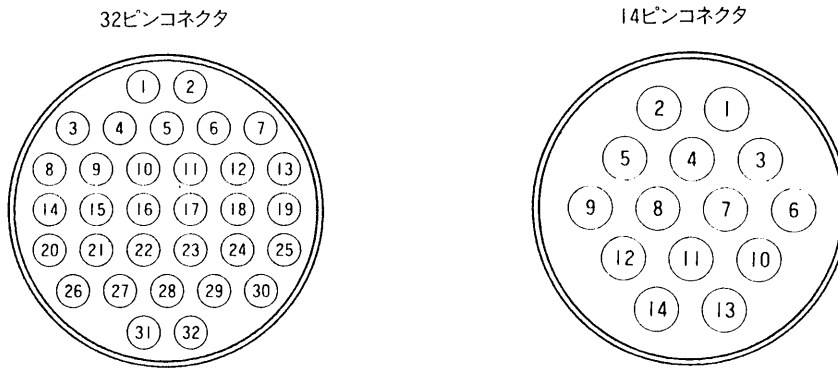

VTRケーブル WV-CA32A/14

概要

カラーテレビカメラ用32ピン—14ピンコネクタ付VTRケーブルです。

定格

●ケーブル長さ……………約3m

●重量……………約600g

線芯種類

線芯番号	1	2	3	4	5	6	7	8	9	10
線芯種類	同軸線 1.5D-2V	シールド線 AWG16	同軸線 1.5D-2V	シールド線 AWG28	同軸線 1.5D-2V	シールド線 AWG16	同軸線 1.5D-2V	2芯シールド線 AWG28	シールド線 AWG16	

線芯構造

結線表

ピン No.		線芯番号	色 別
32ピンコネクタ	14ピンコネクタ		
3	13	6	赤
5	12	9	黒
6	14	7	白
12	3	8	白
13	4		赤
14	5		シールド
19	2	2	茶
21	6	1	白
24	7		シールド
8	11	3	白
23	9	5	白
20	8		シールド
4	10	4	橙
29	1		全体シールド

コネクタ—ピン配列

外観寸法図