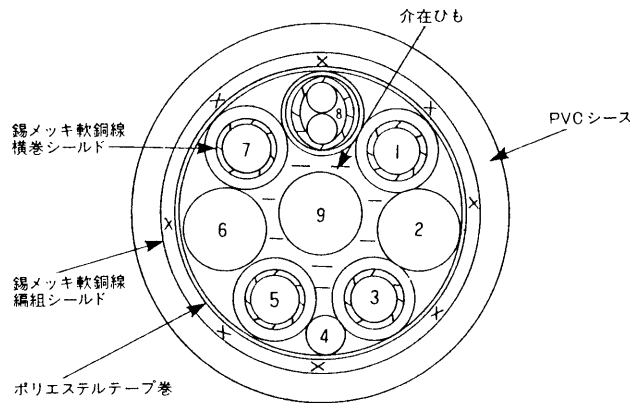

## 定格

●ケーブル長さ……………約3m

●重量……………約600g

## 線芯種類

線芯番号	1	2	3	4	5	6	7	8	9	10
線芯種類	同軸線 1.5D-2V	シールド線 AWG16	同軸線 1.5D-2V	シールド線 AWG28	同軸線 1.5D-2V	シールド線 AWG16	同軸線 1.5D-2V	2芯シールド線 AWG28	シールド線 AWG16	

## 線芯構造

## 外観寸法図