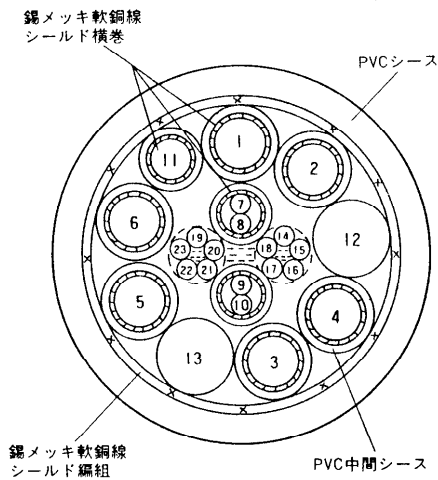

VTRケーブル WV-CA32A26

■機器概要

カラーテレビカメラ用32ピン—26ピンコネクタ付VTRケーブル(23芯)です。

■機器定格

- ケーブル長さ……………約3m
- 重量……………約700g
- 線芯種類 (使用している線材)

線芯番号	1	2	3	4	5	7	8	11	12	13	14	15	16	17
線芯種類	同軸線 AWG28					2芯シールド線 AWG28		シールド線 AWG26	PVC線 AWG16		PVDF線 AWG28			

●線芯構造

●結線表

ピンNo.		線芯番号	色別	ピンNo.		線芯番号	色別
32Pコネクタ	26Pコネクタ			32Pコネクタ	26Pコネクタ		
23	18	1	黒	13	10	8 白	灰
28	19	シールド		14	11	シールド	
25	5	2	茶	6	20	11	灰
28	6	シールド		14	—		
26	4	3	赤	19	A	12	黒
28	3	シールド		29	B	13	白
27	7	4	黄	3	12	14	茶
28	8	シールド		4	13	15	赤
21	1	5	青	5	15	16	橙
24	2	シールド		10	22	17	黄
12	9	7 赤	灰	29	17	全体シールド	

●コネクタピン配列

32ピンコネクタ

26ピンコネクタ

■外観寸法図