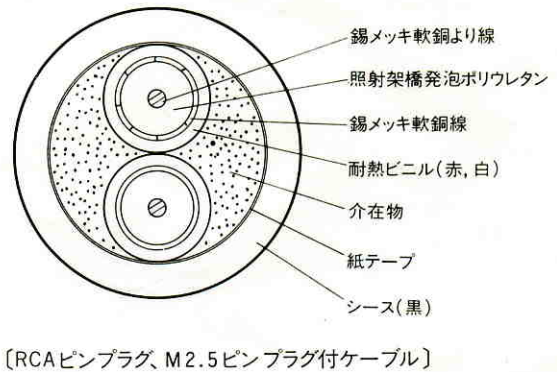

## ■概要

本ケーブルはWV-CA32A/14と接続し、S-VHSシステムの機器と接続するためのケーブルです。

## ●接続

14ピン コネクタ側	色別	内容	VTR側	
			ピンNo.	プラグ
6	赤	Y	3	DIN プラグ
7	シールド		1,2	
11	白	クロマ	4	
5	シールド			RCA ピンプラグ
3	黒	オーディオ	ピン	
1	シールド			M2.5 ピンプラグ
13	黒	リモコン	ピン	

## ●線芯構造および種類