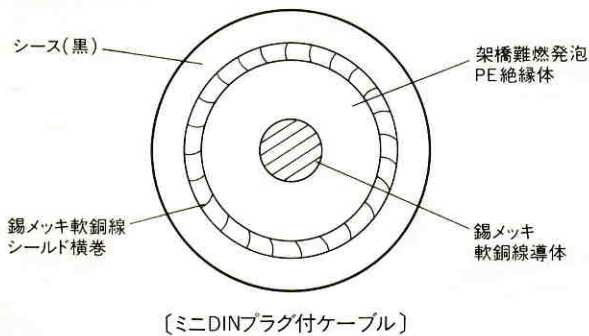

## ■概要

本ケーブルはWV-CA32A/14と接続し、S-VHSシステムの機器と接続するためのケーブルです。

## ●線芯構造および種類