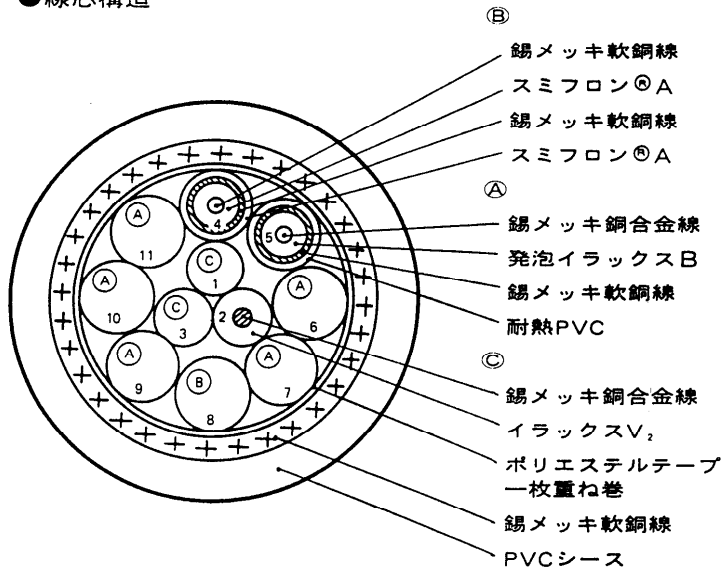

延長ケーブル WV-CA45, CA46, CA49

■概要

カラー固体テレビカメラWV-KS102専用の12ピンコネクタ付延長ケーブル（11芯）です。

■定格

●長さ・重量

	WV-CA45	WV-CA46	WV-CA49
長さ	約5m	約10m	約30m
重量	約450g	約830g	約2.4kg

●線芯種類

線芯番号	1. 2. 3	4. 8	5. 6. 7. 8. 9. 10. 11
線芯種類	絶縁線 UL1571-AWG30	同軸線 UL1745-AWG28	同軸線 UL1691-AWG30

●線芯構造

●結線表

ピンNo. (メス側)	線芯番号	色別	ピンNo. (オス側)
9	10	黄	1
8	3	赤	2
7	8	青	3
6	9	橙	4
5	シールド		5
4	7	赤	6
3	6	茶	7
2	5	黒	8
1	11	灰	9
10	4	青	10
12	1	黒	11
11	2	茶	12

■コネクターピン配列

HR10A-10TP-12S

HR10A-10TP-12P

■外観寸法図

単位	mm
縮尺	1/1