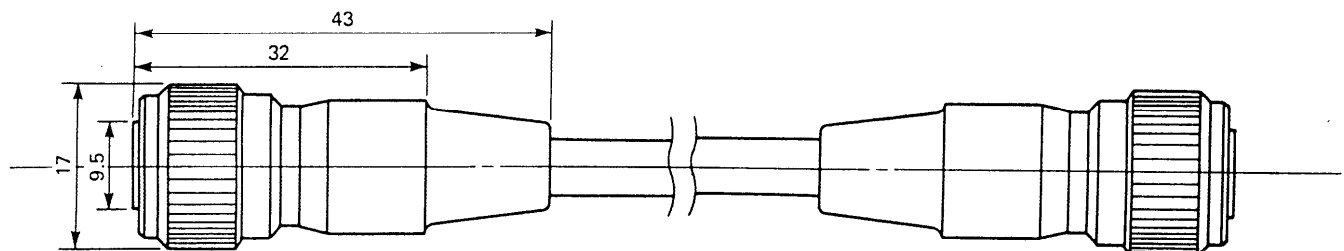

延長ケーブル WV-CA45, CA46, CA49

■概要

カラー固体テレビカメラWV-KS102専用の12ピンコネクタ付延長ケーブル（11芯）です。

■定格

●長さ・重量

	WV-CA45	WV-CA46	WV-CA49
長さ	約5m	約10m	約30m
重量	約450g	約830g	約2.4kg

●線芯種類

線芯番号	1. 2. 3	4. 8	5. 6. 7. 8. 9. 10. 11
線芯種類	絶縁線 UL1571-AWG30	同軸線 UL1745-AWG28	同軸線 UL1691-AWG30

●線芯構造

●結線表

ピンNo. (メス側)	線芯番号	色別	ピンNo. (オス側)
9	10	黄	1
8	3	赤	2
7	8	青	3
6	9	橙	4
5	シールド		5
4	7	赤	6
3	6	茶	7
2	5	黒	8
1	11	灰	9
10	4	青	10
12	1	黒	11
11	2	茶	12

■コネクターピン配列

HR10A-10TP-12S

HR10A-10TP-12P

■外観寸法図

単位	mm
縮尺	1/1