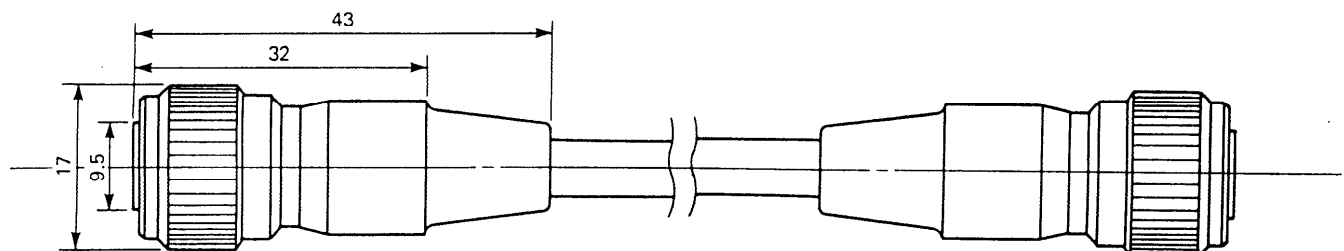

延長ケーブル WV-CA45, CA46, CA49

■概要

カラー固体テレビカメラWV-KS102専用の12ピンコネクタ付延長ケーブル（11芯）です。

■定格

●長さ・重量

	WV-CA45	WV-CA46	WV-CA49
長さ	約5m	約10m	約30m
重量	約450g	約830g	約2.4kg

●線芯種類

線芯番号	1. 2. 3	4. 8	5. 6. 7. 8. 9. 10. 11
線芯種類	絶縁線 UL1571-AWG30	同軸線 UL1745-AWG28	同軸線 UL1691-AWG30

●線芯構造

●結線表

ピンNo. (メス側)	線芯番号	色別	ピンNo. (オス側)
9	10	黄	1
8	3	赤	2
7	8	青	3
6	9	橙	4
5	シールド		5
4	7	赤	6
3	6	茶	7
2	5	黒	8
1	11	灰	9
10	4	青	10
12	1	黒	11
11	2	茶	12

■コネクタピン配列

HR10A-10TP-12S

HR10A-10TP-12P

■外観寸法図

単位	mm
縮尺	1/1