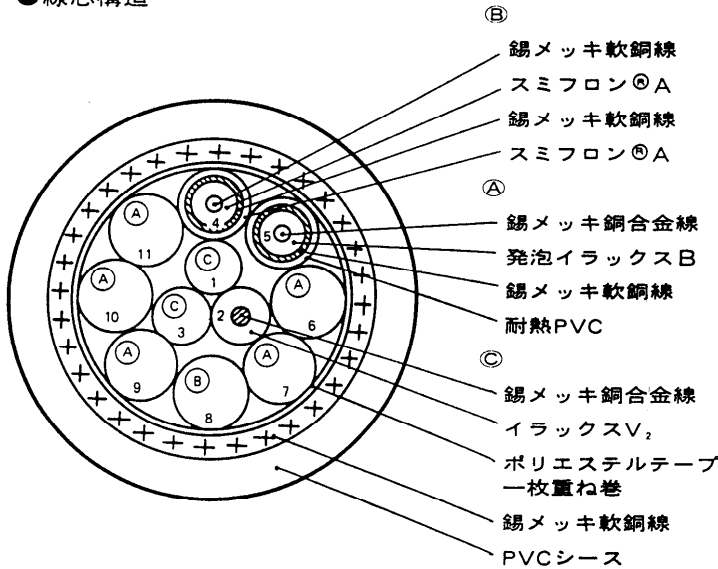

延長ケーブル WV-CA45, CA46, CA49

■概要

カラー固体テレビカメラWV-KS102専用の12ピンコネクタ付延長ケーブル（11芯）です。

■定格

●長さ・重量

	WV-CA45	WV-CA46	WV-CA49
長さ	約5m	約10m	約30m
重量	約450g	約830g	約2.4kg

●線芯種類

線芯番号	1. 2. 3	4. 8	5. 6. 7. 8. 9. 10. 11
線芯種類	絶縁線 UL1571-AWG30	同軸線 UL1745-AWG28	同軸線 UL1691-AWG30

●線芯構造

●結線表

ピンNo. (メス側)	線芯番号	色別	ピンNo. (オス側)
9	10	黄	1
8	3	赤	2
7	8	青	3
6	9	橙	4
5	シールド		5
4	7	赤	6
3	6	茶	7
2	5	黒	8
1	11	灰	9
10	4	青	10
12	1	黒	11
11	2	茶	12

■コネクタピン配列

HR10A-10TP-12S

HR10A-10TP-12P

■外観寸法図

単位	mm
縮尺	1/1