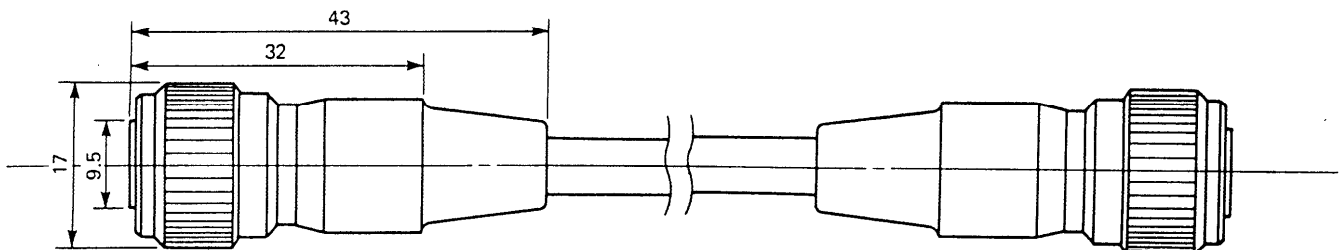

### ●線芯構造

### ●結線表

ピンNo. (メス側)	線芯番号	色別	ピンNo. (オス側)
9	10	黄	1
8	3	赤	2
7	8	青	3
6	9	橙	4
5	シールド		5
4	7	赤	6
3	6	茶	7
2	5	黒	8
1	11	灰	9
10	4	青	10
12	1	黒	11
11	2	茶	12

## コネクターピン配列

HR10A-10TP-12S

HR10A-10TP-12P

## 外観寸法図

単位	mm
縮尺	1/1