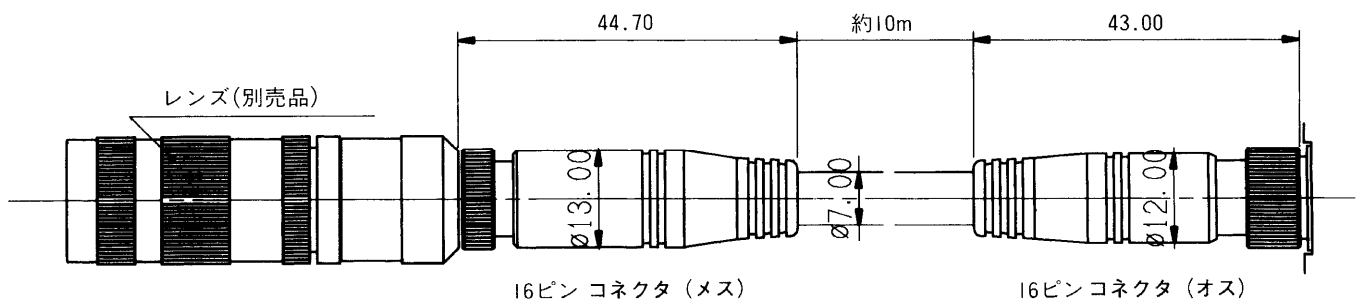

カメラケーブル WV-CA57

■概要

カラー固体テレビカメラWV-KS152のカメラヘッドを延長する延長ケーブル(約10m)です。

■定格

16ピンコネクタ(オス)	14芯ケーブル	16ピンコネクタ(メス)
1	絶縁線 黄	1
2	全体シールド	2
3	絶縁線 茶	3
4	同軸線 茶	4
5	同軸線 白	5
6	同軸線 灰	6
7	同軸線 白 シールド	7
8	絶縁線 赤	8
9	絶縁線 黒	9
10	同軸線 黒	10
11	同軸線 黄	11
12	全体シールド	12
13	絶縁線 橙	13
14	同軸線 青	14
15	同軸線 赤	15
16	同軸線 橙	16

■外観寸法図

単位	mm
縮尺	1/1