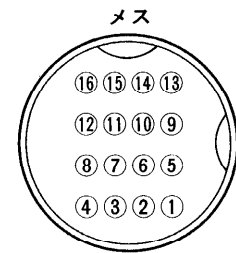

カメラケーブル WV-CA57

■概要

カラー固体テレビカメラWV-KS152のカメラヘッドを延長する延長ケーブル(約10m)です。

■定格

16ピンコネクタ(オス)	14芯ケーブル	16ピンコネクタ(メス)
1	絶縁線 黄	1
2	全体シールド	2
3	絶縁線 茶	3
4	同軸線 茶	4
5	同軸線 白	5
6	同軸線 灰	6
7	同軸線 白 シールド	7
8	絶縁線 赤	8
9	絶縁線 黒	9
10	同軸線 黒	10
11	同軸線 黄	11
12	全体シールド	12
13	絶縁線 橙	13
14	同軸線 青	14
15	同軸線 赤	15
16	同軸線 橙	16

■外観寸法図

単位	mm
縮尺	1/1