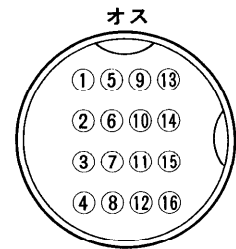

カメラケーブル WV-CA57

■概要

カラー固体テレビカメラWV-KS152のカメラヘッドを延長する延長ケーブル(約10m)です。

■定格

16ピンコネクタ(オス)	14芯ケーブル	16ピンコネクタ(メス)
1	絶縁線 黄	1
2	全体シールド	2
3	絶縁線 茶	3
4	同軸線 茶	4
5	同軸線 白	5
6	同軸線 灰	6
7	同軸線 白 シールド	7
8	絶縁線 赤	8
9	絶縁線 黒	9
10	同軸線 黒	10
11	同軸線 黄	11
12	全体シールド	12
13	絶縁線 橙	13
14	同軸線 青	14
15	同軸線 赤	15
16	同軸線 橙	16

■外観寸法図

単位	mm
縮尺	1/1