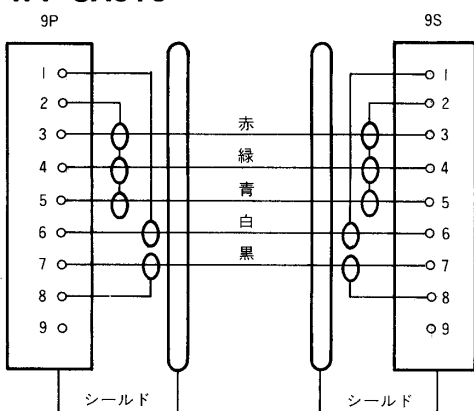

接続ケーブル

~~WV-CA9T9~~ WV-CA9T5

■概要

カラービデオカメラWV-E550をRGBモニターやコンピュータに接続するケーブルです。

WV-CA9T9：コンピュータなどの接続用(Dsub9ピン～Dsub9ピン 約5m)

WV-CA9T5：RGBモニターなどの接続用(Dsub9ピン～BNC×5 約5m)

■定格

ケーブル長：約5m

コネクタ：9Pコネクタ(DE-9PF-N<JAE>または相当品)

9Sコネクタ(DE-9SF-N<JAE>または相当品：WV-CA9T9)

BNCコネクタ×5(WV-CA9T5)

ケーブル：灰

●接続

WV-CA9T9

WV-CA9T5

■外観寸法図