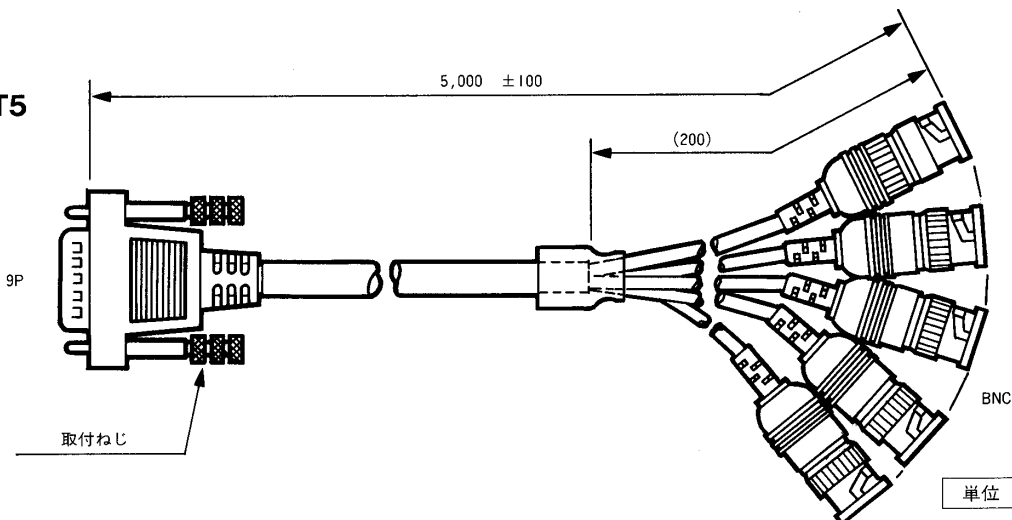

接続ケーブル

~~WV-CA9T9~~ WV-CA9T5

■概要

カラービデオカメラWV-E550をRGBモニターやコンピュータに接続するケーブルです。

WV-CA9T9：コンピュータなどの接続用(Dsub9ピン～Dsub9ピン 約5m)

WV-CA9T5：RGBモニターなどの接続用(Dsub9ピン～BNC×5 約5m)

■定格

ケーブル長：約5m

コネクタ：9Pコネクタ(DE-9PF-N<JAE>または相当品)

9Sコネクタ(DE-9SF-N<JAE>または相当品：WV-CA9T9)

BNCコネクタ×5(WV-CA9T5)

ケーブル：灰

●接続

WV-CA9T9

WV-CA9T5

■外観寸法図

●WV-CA9T9

●WV-CA9T5

単位 mm