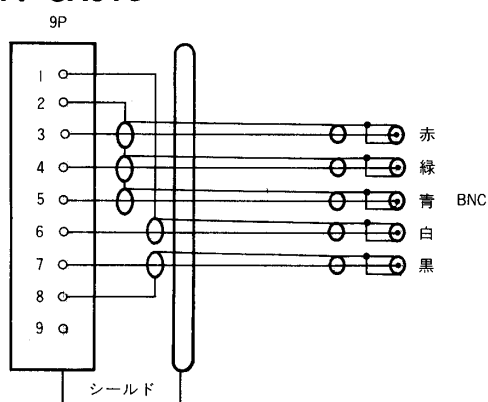

接続ケーブル

~~WV-CA9T9~~ WV-CA9T5

■概要

カラービデオカメラWV-E550をRGBモニターやコンピュータに接続するケーブルです。

WV-CA9T9：コンピュータなどの接続用(Dsub9ピン～Dsub9ピン 約5m)

WV-CA9T5：RGBモニターなどの接続用(Dsub9ピン～BNC×5 約5m)

■定格

ケーブル長：約5m

コネクタ：9Pコネクタ(DE-9PF-N<JAE>または相当品)

9Sコネクタ(DE-9SF-N<JAE>または相当品：WV-CA9T9)

BNCコネクタ×5(WV-CA9T5)

ケーブル：灰

●接続

WV-CA9T9

WV-CA9T5

■外観寸法図