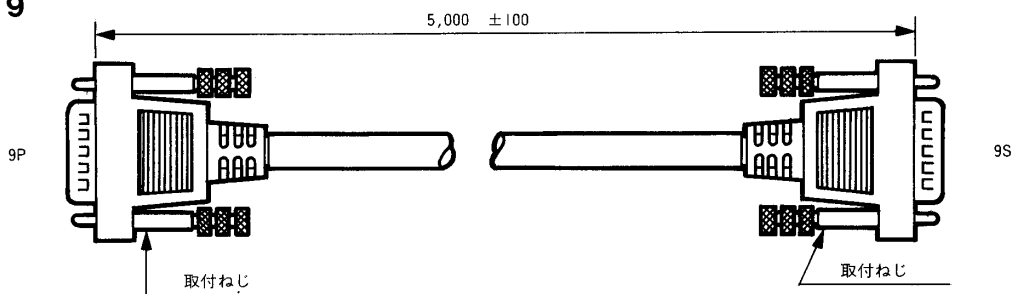

■外観寸法図

●WV-CA9T9