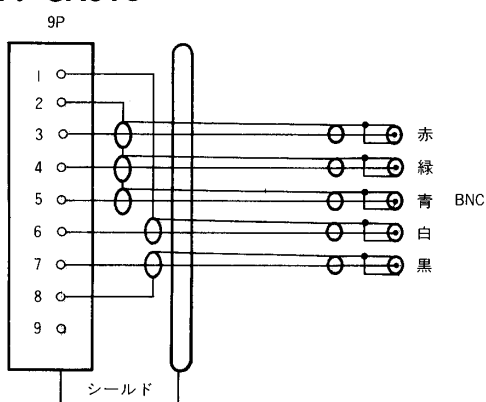

接続ケーブル

WV-CA9T9 ~~WV-CA9T5~~

■概要

カラービデオカメラWV-E550をRGBモニターやコンピュータに接続するケーブルです。

WV-CA9T9：コンピュータなどの接続用(Dsub9ピン～Dsub9ピン 約5m)

WV-CA9T5：RGBモニターなどの接続用(Dsub9ピン～BNC×5 約5m)

■定格

ケーブル長：約5m

コネクタ：9Pコネクタ(DE-9PF-N<JAE>または相当品)

9Sコネクタ(DE-9SF-N<JAE>または相当品：WV-CA9T9)

BNCコネクタ×5(WV-CA9T5)

ケーブル色：灰

●接続

WV-CA9T9

WV-CA9T5

■外観寸法図

●WV-CA9T9

●WV-CA9T5

単位 mm