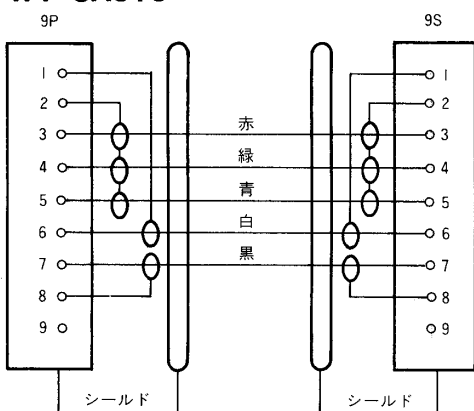

接続ケーブル

WV-CA9T9 ~~WV-CA9T5~~

■概要

カラービデオカメラWV-E550をRGBモニターやコンピュータに接続するケーブルです。

WV-CA9T9：コンピュータなどの接続用(Dsub9ピン～Dsub9ピン 約5m)

WV-CA9T5：RGBモニターなどの接続用(Dsub9ピン～BNC×5 約5m)

■定格

ケーブル長：約5m

コネクタ：9Pコネクタ(DE-9PF-N<JAE>または相当品)

9Sコネクタ(DE-9SF-N<JAE>または相当品：WV-CA9T9)

BNCコネクタ×5(WV-CA9T5)

ケーブル色：灰

●接続

WV-CA9T9