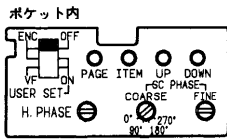

使 用 温 度 範 囲 : -5°C ~ +45°C

寸 法 : 90 (幅) × 131 (高さ) × 51.5 (奥行) mm

質 量 ( 重 量 ) : 約 370 g

仕 上 げ : AVアイボリー塗装 (マンセル7.9Y6.8/0.8近似色)

## ■付属品

RCBケーブル (2m) ..... 1

取扱説明書..... 1

表示パネル (WV-E550用) ..... 1

保証書..... 1

表示パネル (WV-F565用) ..... 1

# ■外觀寸法図

単位	mm
縮尺	1/2