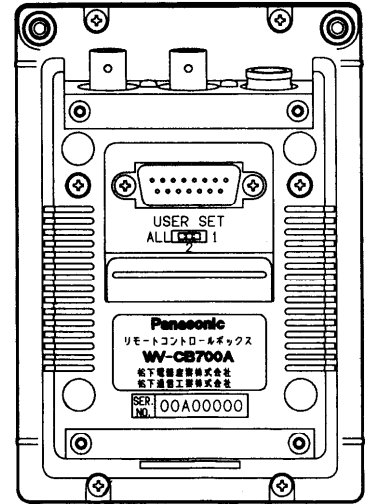

■外觀寸法図

単位	mm
縮尺	1/2