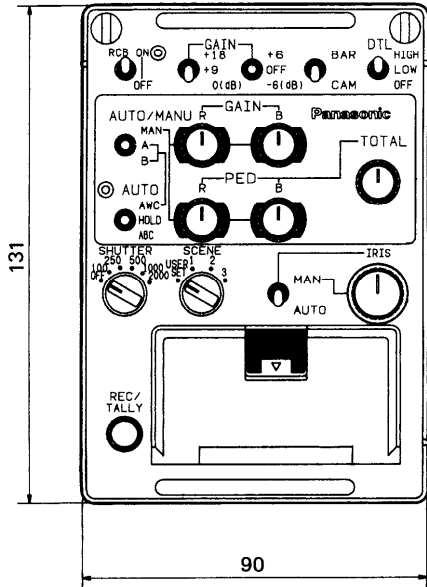

使 用 温 度 範 囲 : -5°C ~ +45°C

寸 法 : 90 (幅) × 131 (高さ) × 51.5 (奥行) mm

質 量 ( 重 量 ) : 約 370 g

仕 上 げ : AVアイボリー塗装 (マンセル7.9Y6.8/0.8近似色)

## ■付属品

RCBケーブル (2m) ..... 1

取扱説明書..... 1

表示パネル (WV-E550用) ..... 1

保証書..... 1

表示パネル (WV-F565用) ..... 1

# ■外觀寸法図

単位	mm
縮尺	1/2