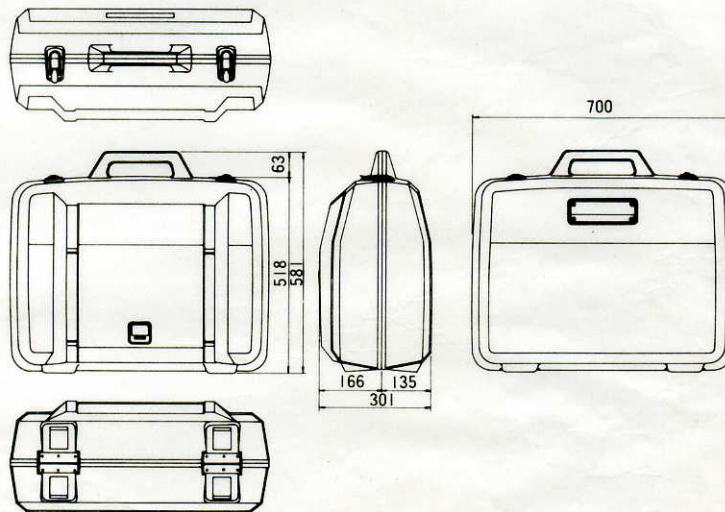

キャリングケース WV-CC32

■機器概要

カラーテレビカメラWV-555シリーズ(ENGタイプ)を収納するキャリングケースです。

■機器定格

収納可能機器	ENGカメラ	WV-555 または WV-555X (カメラヘッド、1.5インチ電子ビューファインダ、 10倍パワースームレンズ(WV-555の場合のみ) 三脚取付台)	1セット
	別売品	10倍パワースームレンズ エレクトレットコンデンサマイクロホン ACアダプタ バッテリーパック 充電器 VTRケーブル	WV-LZ32/10(WV-555Xの場合のみ) WV-MC31 WV-PS30 WV-PS36、WV-PS37 WV-BC30D、WV-BC32D WV-CA32/10、WV-CA32/14 WV-CA32/26
寸法	700(幅)×581(高さ)×301(奥行)mm		仕上 茶色樹脂製
重量	約6.6kg(キャリングケース本体のみ)		

■付属品

キー(鍵)..... 2 取扱説明書..... 1

■外観寸法図

単位	mm
縮尺	1/20