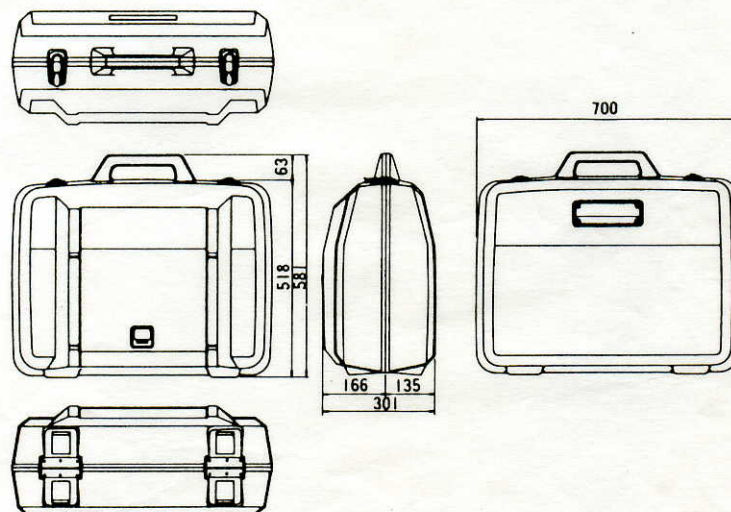

キャリングケース WV-CC32A

■機器概要

カラーテレビカメラWV-555シリーズ(ENGタイプ)を収納するキャリングケースです。

■機器定格

収納可能機器	ENGカメラ	WV-555 (カメラヘッド, 1.5インチ電子ビューファインダ, 10倍パワーズームレンズ, 三脚取付台) または WV-555X (カメラヘッド, 1.5インチ電子ビューファインダ, 三脚取付台) または WV-N55 (カメラヘッド)	1セット
	別売品	パワーズームレンズ 1.5インチ電子ビューファインダ エレクトレットコンデンサマイクロホン ACアダプタ バッテリーパック 充電器 VTRケーブル	WV-LZ32/10, S12×66BRM74, S12×66BERM74(WV-555X, N55の場合のみ) WV-VF32(WV-N55の場合のみ) WV-MC31 WV-PS30 WV-PS36, WV-PS37 WV-BC30D, WV-BC32D WV-CA32/10, WV-CA32/14 WV-CA32/26
寸法	770(幅)×581(高さ)×301(奥行)mm		仕上 茶色樹脂製
重量	約6.6kg(キャリングケース本体のみ)		

■付属品

ネーマラベル..... 2 取扱説明書..... 1
キー(鍵)..... 2

■外観寸法図

単位	mm
縮尺	1/20