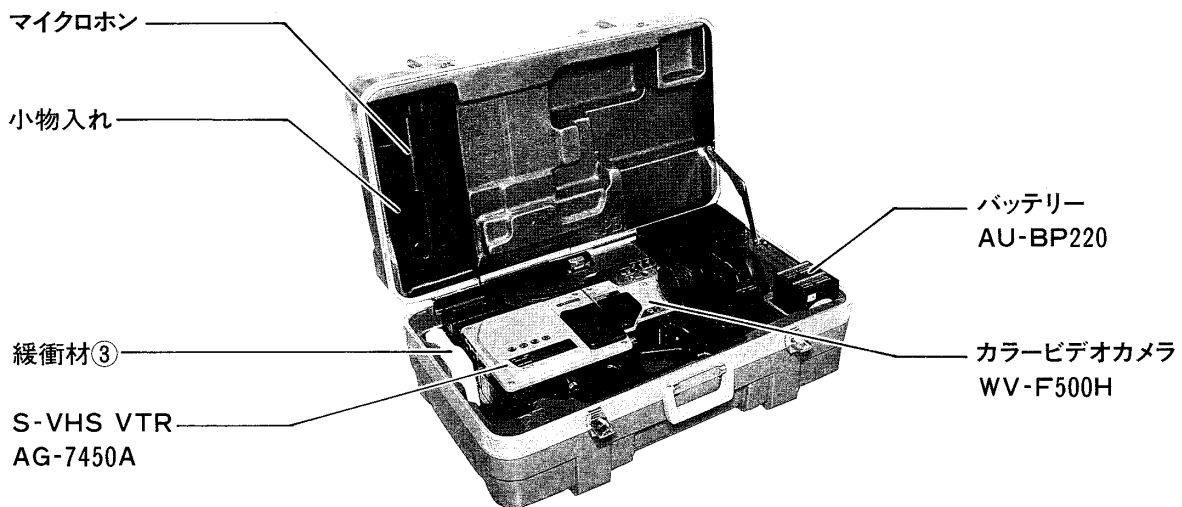

●WV-F500システム(ドッカブルタイプ①)