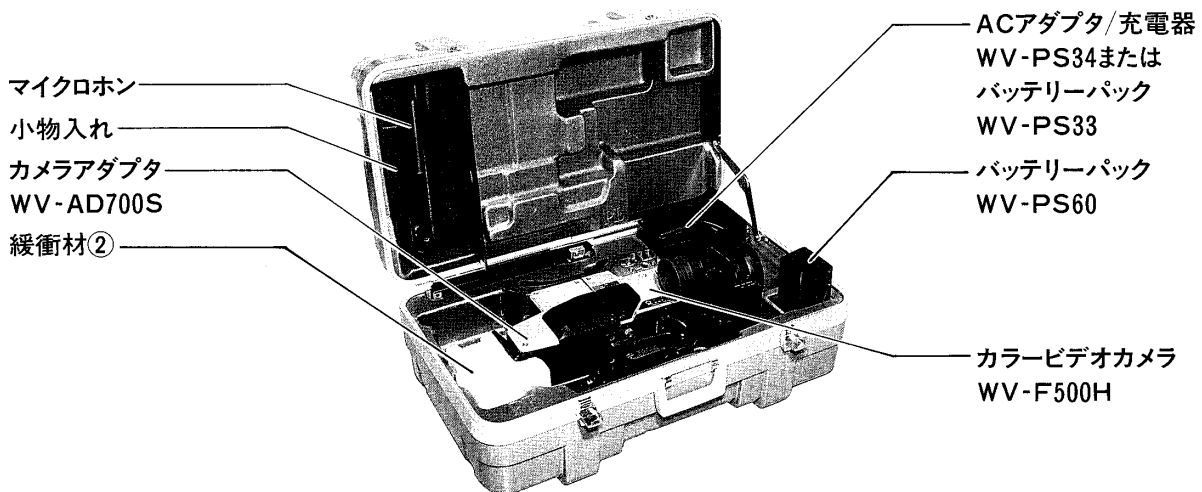

キャリングケース WV-CC500

■概要

カラービデオカメラWV-F70・F250・F500シリーズをENGカメラとして使用する時のキャリングケースです。(輸送用の強度はありませんので、航空便、陸送便には使用できません。)

■定格

収納可能レンズ長：最大225mm

寸法：708(幅)×439(高さ)×324(奥行)mm

質量(重量)：約5.4kg

仕 上 げ：グレー色樹脂製

マンセル7.5Y 5/1近似色

■付属品

キー(鍵)..... 2
緩衝材..... 3

取扱説明書..... 1

■収納方法

●WV-F500システム(ENGタイプ①)

※WV-F70、F250システムのENGタイプも同様の収納のしかたをします。

●WV-F500システム(ENGタイプ②)

●WV-F500システム(ドッカブルタイプ①)

※WV-F70、F250システムのドッカブルタイプも同様の収納のしかたをします。

●WV-F500システム(ドッカブルタイプ②)

●WV-F500システム(ドッカブルタイプ③)

■ 外觀寸法図