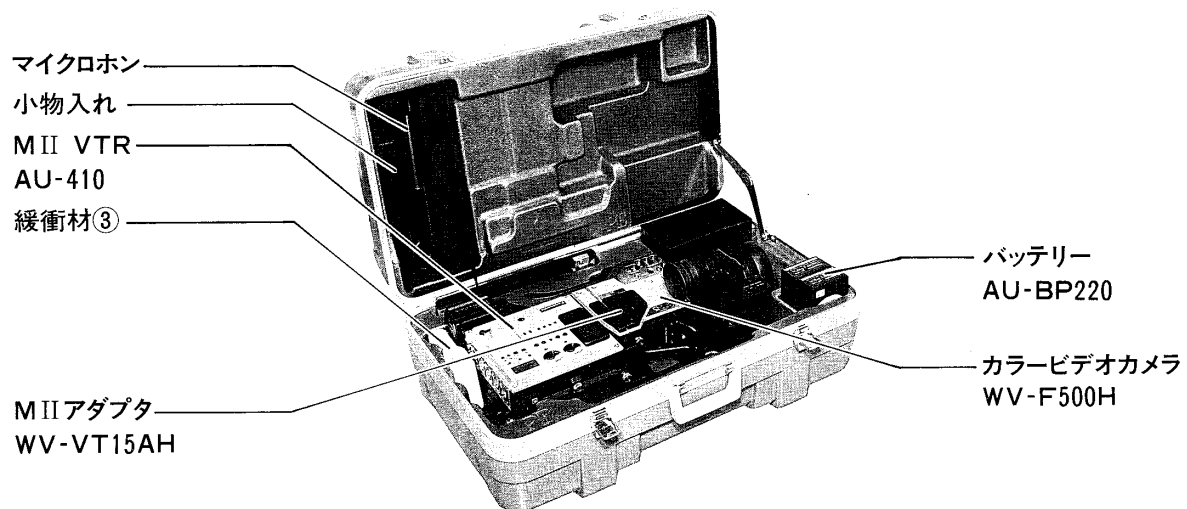

キャリングケース WV-CC500

■概要

カラービデオカメラWV-F70・F250・F500シリーズをENGカメラとして使用する時のキャリングケースです。(輸送用の強度はありませんので、航空便、陸送便には使用できません。)

■定格

収納可能レンズ長：最大225mm

寸法：708(幅)×439(高さ)×324(奥行)mm

質量(重量)：約5.4kg

仕 上 げ：グレー色樹脂製

マンセル7.5Y 5/1近似色

■付属品

キー(鍵)..... 2
緩衝材..... 3

取扱説明書..... 1

■収納方法

●WV-F500システム(ENGタイプ①)

※WV-F70、F250システムのENGタイプも同様の収納のしかたをします。

●WV-F500システム(ENGタイプ②)

●WV-F500システム(ドッカブルタイプ①)

※WV-F70、F250システムのドッカブルタイプも同様の収納のしかたをします。

●WV-F500システム(ドッカブルタイプ②)

●WV-F500システム(ドッカブルタイプ③)

■ 外觀寸法図