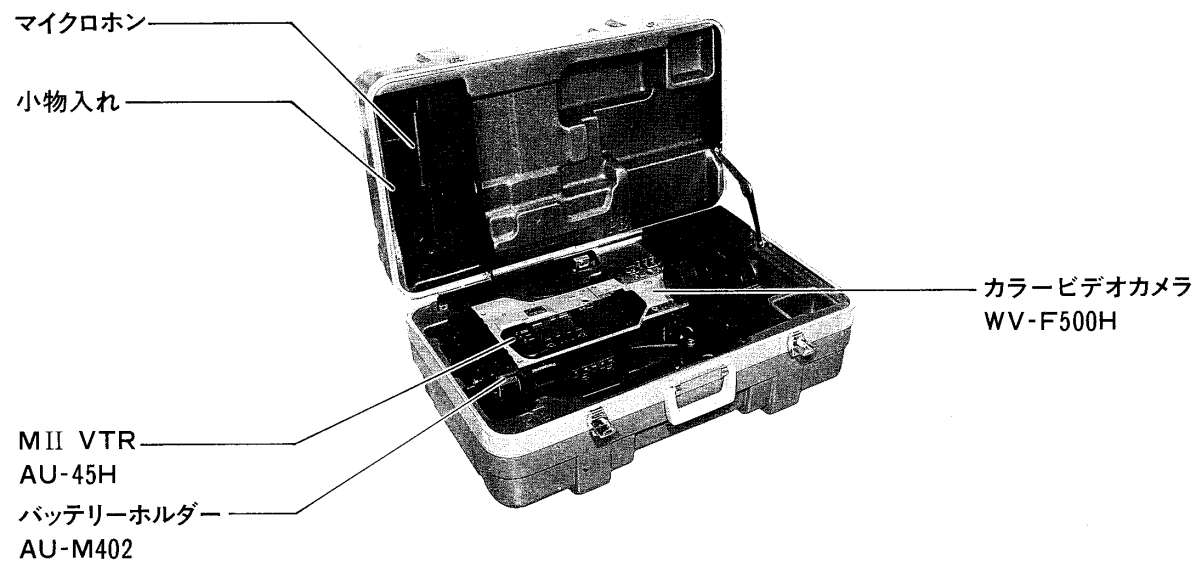

キャリングケース WV-CC500

■概要

カラービデオカメラWV-F70・F250・F500シリーズをENGカメラとして使用する時のキャリングケースです。(輸送用の強度はありませんので、航空便、陸送便には使用できません。)

■定格

収納可能レンズ長：最大225mm

寸法：708(幅)×439(高さ)×324(奥行)mm

質量(重量)：約5.4kg

仕 上 げ：グレー色樹脂製

●WV-F500システム(ドッカブルタイプ①)

※WV-F70、F250システムのドッカブルタイプも同様の収納のしかたをします。

●WV-F500システム(ドッカブルタイプ②)

●WV-F500システム(ドッカブルタイプ③)

■ 外觀寸法図