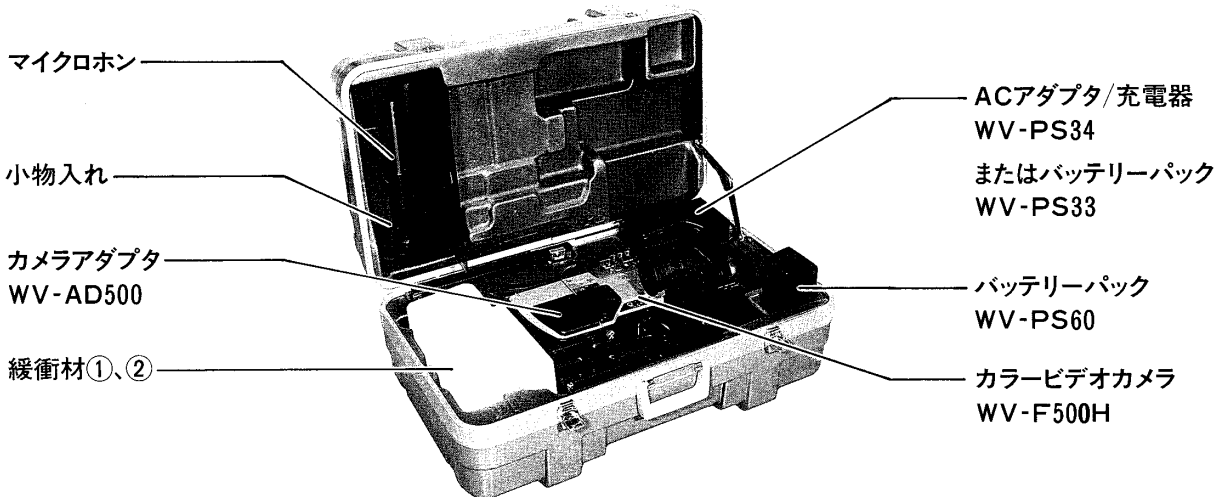

キャリングケース WV-CC500

■概要

カラービデオカメラWV-F70・F250・F500シリーズをENGカメラとして使用する時のキャリングケースです。(輸送用の強度はありませんので、航空便、陸送便には使用できません。)

■定格

収納可能レンズ長：最大225mm

寸法：708(幅)×439(高さ)×324(奥行)mm

質量(重量)：約5.4kg

仕 上 げ：グレー色樹脂製

マンセル7.5Y 5/1近似色

■付属品

キー(鍵)..... 2
緩衝材..... 3

取扱説明書..... 1

■収納方法

●WV-F500システム(ENGタイプ①)

※WV-F70、F250システムのENGタイプも同様の収納のしかたをします。

●WV-F500システム(ENGタイプ②)

●WV-F500システム(ドッカブルタイプ①)

※WV-F70、F250システムのドッカブルタイプも同様の収納のしかたをします。

●WV-F500システム(ドッカブルタイプ②)

●WV-F500システム(ドッカブルタイプ③)

■ 外觀寸法図