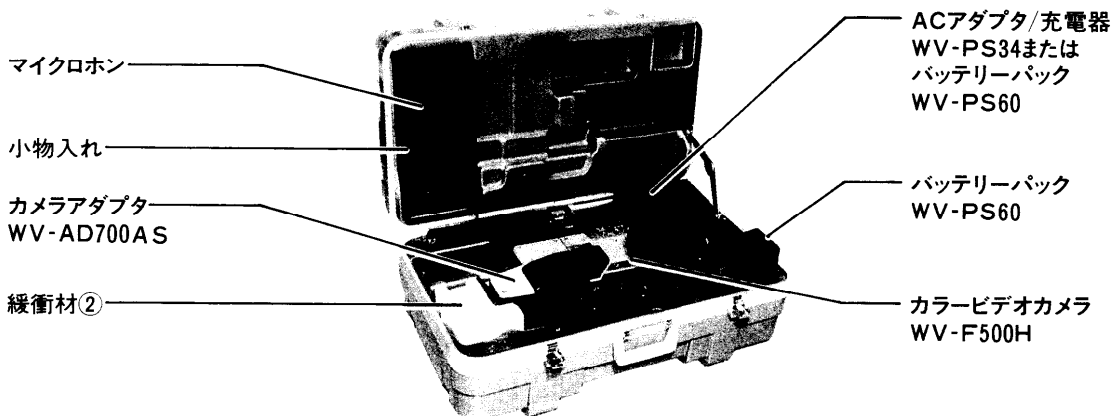

キャリングケース WV-CC500A

■概要

カラービデオカメラWV-F70・F250・F500シリーズをENGカメラとして使用する際のキャリングケースです。(輸送用の強度はありませんので、航空便、陸送便には使用できません。)

■定格

収納可能レンズ長：最大225mm

寸法：708(幅)×439(高さ)×335(奥行)mm

質量(重量)：約6.0kg

仕 上 げ：グレー色樹脂製

マンセル7.5Y 5/1近似色

■付属品

キー(鍵)..... 2

取扱説明書..... 1

緩衝材..... 3

■収納方法

●WV-F500システム(カメラアダプタWV-AD500付の場合)

WV-F70, F250システムのENGタイプも同様の収納のしかたをします。

●カメラアダプタWV-AD700AS付の場合

●S-VHS VTR AG-7450A付の場合

WV-F70, F250システムのドッカルタイプも同様の収納のしかたをします。

●MII VTR AU-410付の場合

●MII VTR AU-45H付の場合

■外觀寸法図

單位	mm
縮尺	1/10