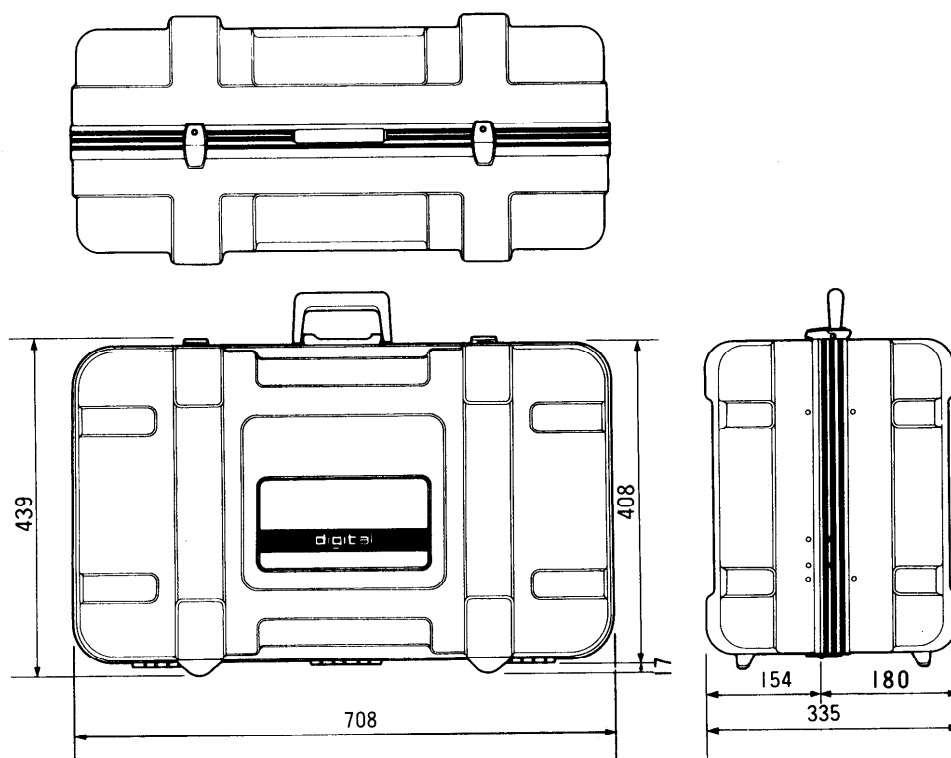

キャリングケース WV-CC500A

■概要

カラービデオカメラWV-F70・F250・F500シリーズをENGカメラとして使用する際のキャリングケースです。(輸送用の強度はありませんので、航空便、陸送便には使用できません。)

■定格

収納可能レンズ長：最大225mm

寸法：708(幅)×439(高さ)×335(奥行)mm

質量(重量)：約6.0kg

仕 上 げ：グレー色樹脂製

マンセル7.5Y 5/1近似色

■付属品

キー(鍵)..... 2

取扱説明書..... 1

緩衝材..... 3

■収納方法

●WV-F500システム(カメラアダプタWV-AD500付の場合)

WV-F70, F250システムのENGタイプも同様の収納のしかたをします。

●カメラアダプタWV-AD700AS付の場合

●S-VHS VTR AG-7450A付の場合

WV-F70, F250システムのドッカルタイプも同様の収納のしかたをします。

●MII VTR AU-410付の場合

●MII VTR AU-45H付の場合

■外觀寸法図

單位	mm
縮尺	1/10