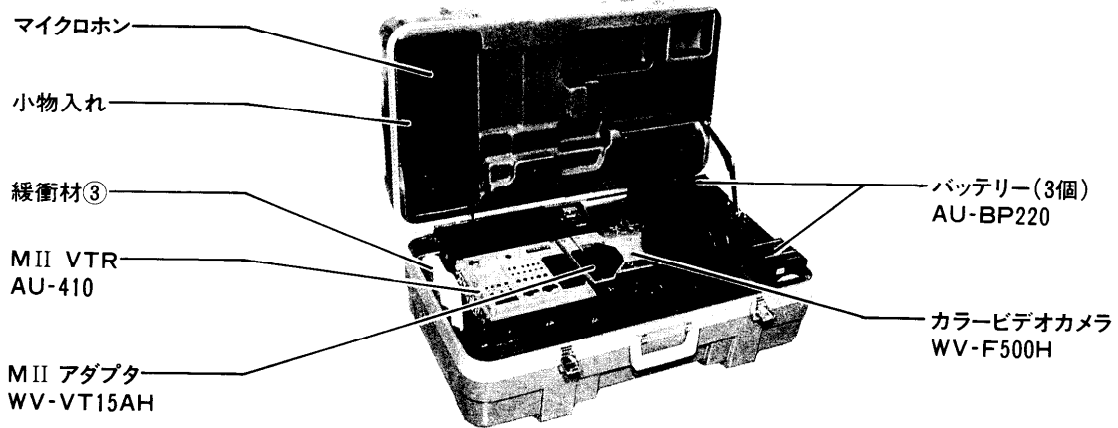

キャリングケース WV-CC500A

■概要

カラービデオカメラWV-F70・F250・F500シリーズをENGカメラとして使用する際のキャリングケースです。(輸送用の強度はありませんので、航空便、陸送便には使用できません。)

■定格

収納可能レンズ長：最大225mm

寸法：708(幅)×439(高さ)×335(奥行)mm

質量(重量)：約6.0kg

仕 上 げ：グレー色樹脂製

●カメラアダプタWV-AD700AS付の場合

●S-VHS VTR AG-7450A付の場合

WV-F70, F250システムのドッカルタイプも同様の収納のしかたをします。

●MII VTR AU-410付の場合

●MII VTR AU-45H付の場合

■外觀寸法図

單位	mm
縮尺	1/10