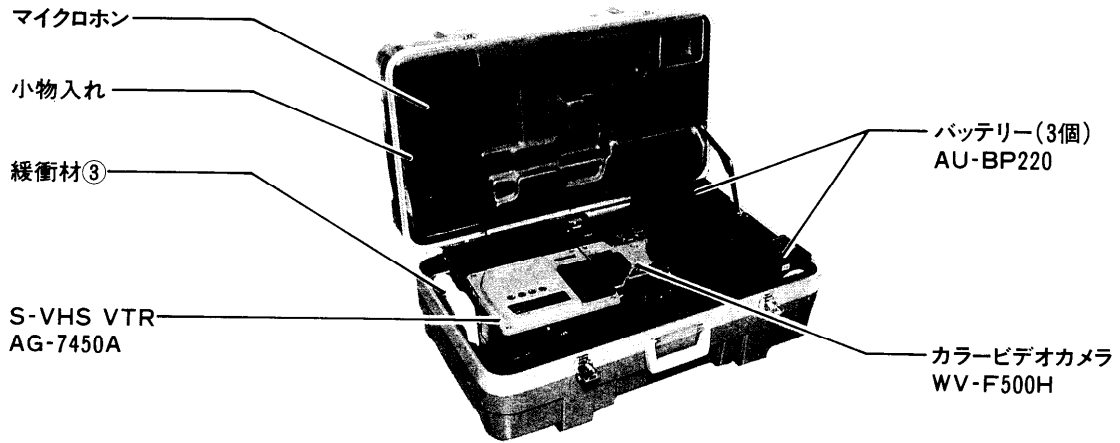

キャリングケース WV-CC500A

■概要

カラービデオカメラWV-F70・F250・F500シリーズをENGカメラとして使用する際のキャリングケースです。(輸送用の強度はありませんので、航空便、陸送便には使用できません。)

■定格

収納可能レンズ長：最大225mm

寸法：708(幅)×439(高さ)×335(奥行)mm

質量(重量)：約6.0kg

仕 上 げ：グレー色樹脂製

マンセル7.5Y 5/1近似色

■付属品

キー(鍵)..... 2

取扱説明書..... 1

緩衝材..... 3

■収納方法

●WV-F500システム(カメラアダプタWV-AD500付の場合)

WV-F70, F250システムのENGタイプも同様の収納のしかたをします。

●カメラアダプタWV-AD700AS付の場合

●S-VHS VTR AG-7450A付の場合

WV-F70, F250システムのドッカルタイプも同様の収納のしかたをします。

●MII VTR AU-410付の場合

●MII VTR AU-45H付の場合

■外觀寸法図

單位	mm
縮尺	1/10