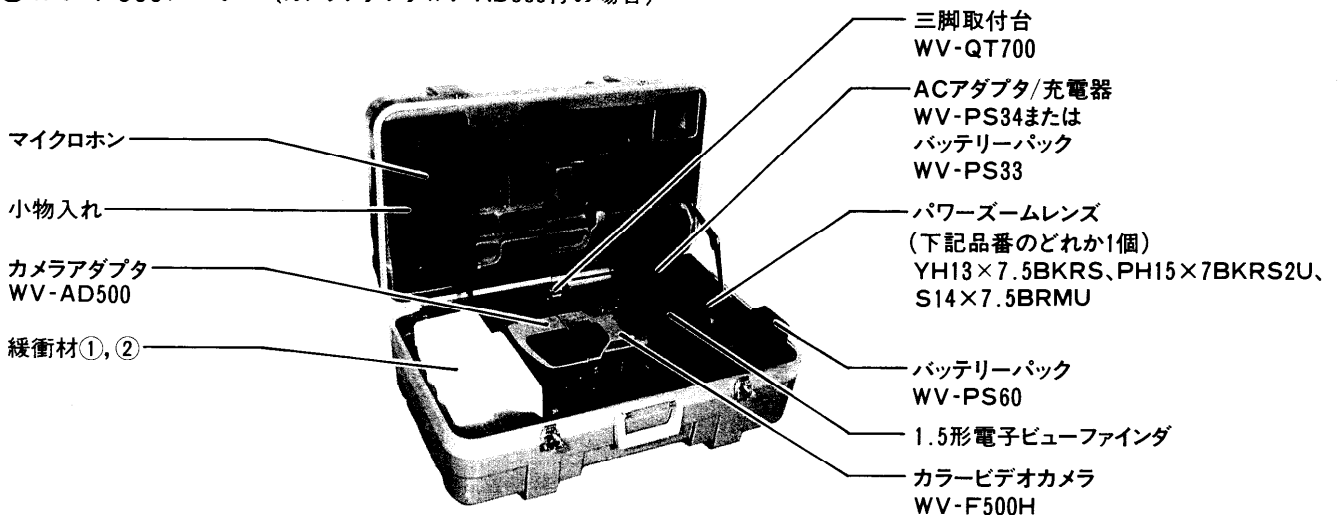

キャリングケース WV-CC500A

■概要

カラービデオカメラWV-F70・F250・F500シリーズをENGカメラとして使用する際のキャリングケースです。(輸送用の強度はありませんので、航空便、陸送便には使用できません。)

■定格

収納可能レンズ長：最大225mm

寸法：708(幅)×439(高さ)×335(奥行)mm

質量(重量)：約6.0kg

仕 上 げ：グレー色樹脂製

マンセル7.5Y 5/1近似色

■付属品

キー(鍵)..... 2

取扱説明書..... 1

緩衝材..... 3

■収納方法

●WV-F500システム(カメラアダプタWV-AD500付の場合)

WV-F70, F250システムのENGタイプも同様の収納のしかたをします。

●カメラアダプタWV-AD700AS付の場合

●S-VHS VTR AG-7450A付の場合

WV-F70, F250システムのドッカルタイプも同様の収納のしかたをします。

●MII VTR AU-410付の場合

●MII VTR AU-45H付の場合

■外觀寸法図

單位	mm
縮尺	1/10