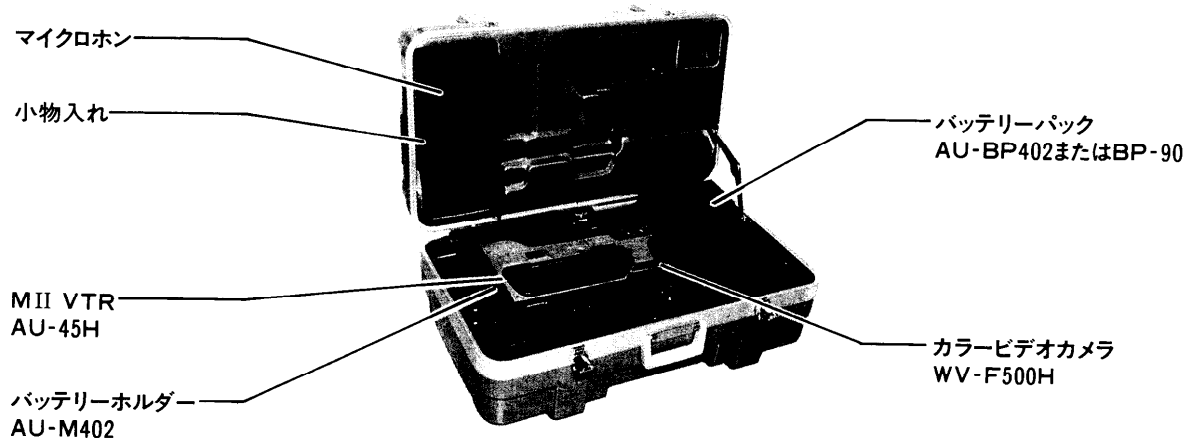

キャリングケース WV-CC500A

■概要

カラービデオカメラWV-F70・F250・F500シリーズをENGカメラとして使用する際のキャリングケースです。(輸送用の強度はありませんので、航空便、陸送便には使用できません。)

■定格

収納可能レンズ長：最大225mm

寸法：708(幅)×439(高さ)×335(奥行)mm

質量(重量)：約6.0kg

仕 上 げ：グレー色樹脂製

マンセル7.5Y 5/1近似色

■付属品

キー(鍵)..... 2

取扱説明書..... 1

緩衝材..... 3

■収納方法

●WV-F500システム(カメラアダプタWV-AD500付の場合)

WV-F70, F250システムのENGタイプも同様の収納のしかたをします。

●カメラアダプタWV-AD700AS付の場合

●S-VHS VTR AG-7450A付の場合

WV-F70, F250システムのドッカルタイプも同様の収納のしかたをします。

●MII VTR AU-410付の場合

●MII VTR AU-45H付の場合

■外觀寸法図

單位	mm
縮尺	1/10