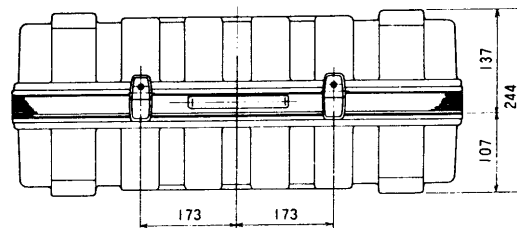

キャリングケース WV-CC60

■機器概要

カラーテレビカメラWV-6000シリーズ(ENGタイプ)を収納するキャリングケースです。

■定 格

収納可能機器	ENGカメラ	WV-6000 (カメラヘッド、1.5インチ電子ビューファインダ、12倍パワーズームレンズ、ショルダーパッド、エレクトレットコンデンサステレオマイクロホン)	1セット
	別売品	バッテリーパック 充電器 VTRケーブル	WV-PS60 DE-1232J WV-CA14/10、WV-CA14/14 いずれか1
寸法	605(幅)×410(高さ)×244(奥行)mm		仕 上 グレー色樹脂製
重量	約3.6kg(キャリングケース本体のみ)		

■付属品

キー(鍵)..... 2 取扱説明書..... 1

■外観寸法図

* ()は把手をたおした状態での寸法です。

単位	mm
縮尺	1/10