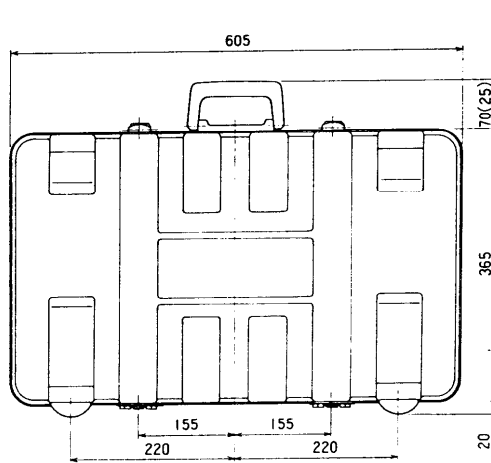

キャリングケース WV-CC60

■機器概要

カラーテレビカメラWV-6000シリーズ(ENGタイプ)を収納するキャリングケースです。

■定 格

収納可能機器	ENGカメラ	WV-6000 (カメラヘッド、1.5インチ電子ビューファインダ、12倍パワーズームレンズ、ショルダーパッド、エレクトレットコンデンサステレオマイクロホン)	1セット
	別売品	バッテリーパック 充電器 VTRケーブル	WV-PS60 DE-1232J WV-CA14/10、WV-CA14/14 いずれか1
寸法	605(幅)×410(高さ)×244(奥行)mm		仕 上 グレー色樹脂製
重量	約3.6kg(キャリングケース本体のみ)		

■付属品

キー(鍵)..... 2 取扱説明書..... 1

■外観寸法図

* ()は把手をたおした状態での寸法です。

単位	mm
縮尺	1/10