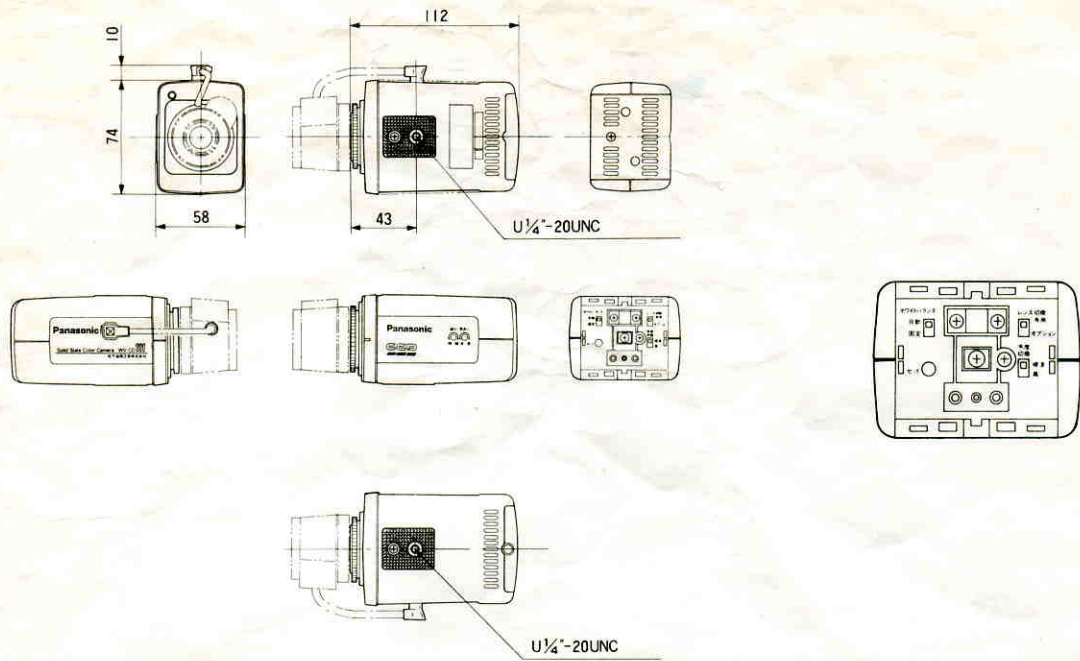

■ 外観寸法図

● カラーテレビカメラ

● カメラ取付台

単位	mm
縮尺	1/5