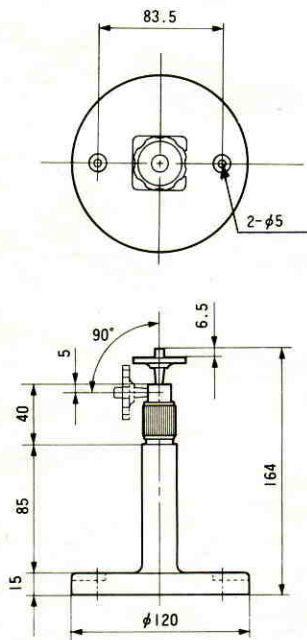

■ 外観寸法図

● カラーテレビカメラ

● カメラ取付台

単位	mm
縮尺	1/5