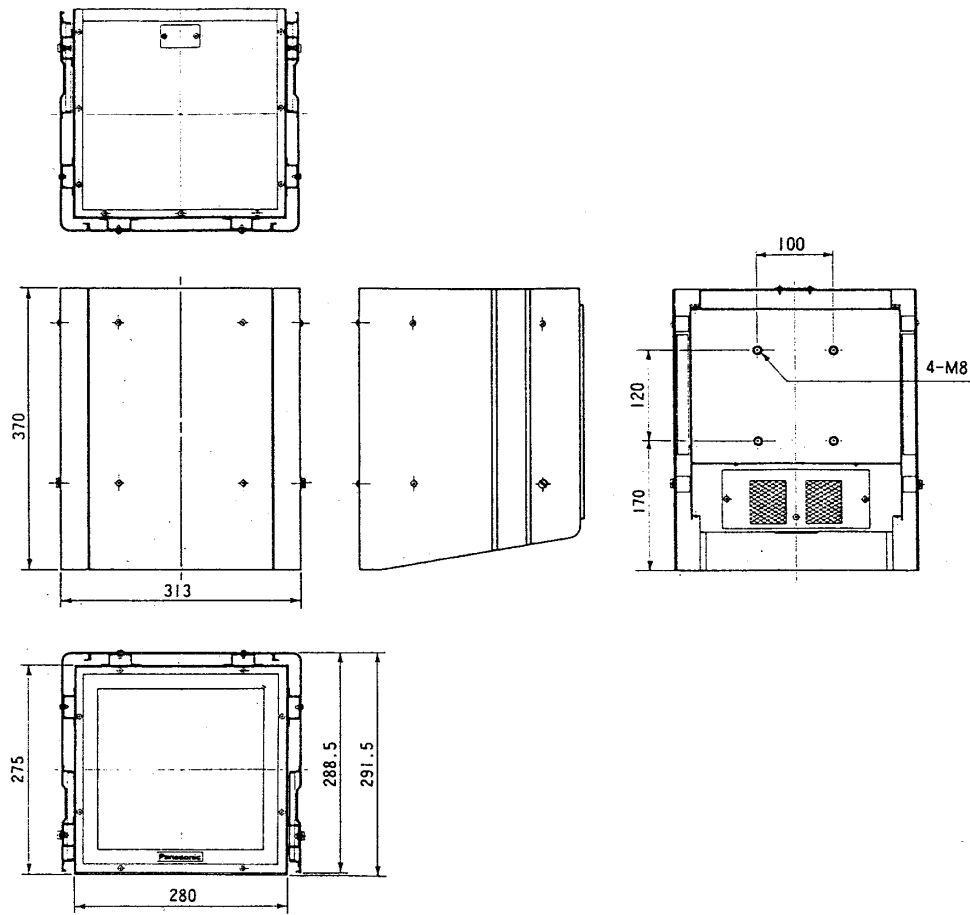

## ■付属品

BNCコネクタ..... | レンズフード (ズームレンズ用) .....

■ 外觀寸法図

単位	mm
縮尺	1/10

■ ブロックダイアグラム