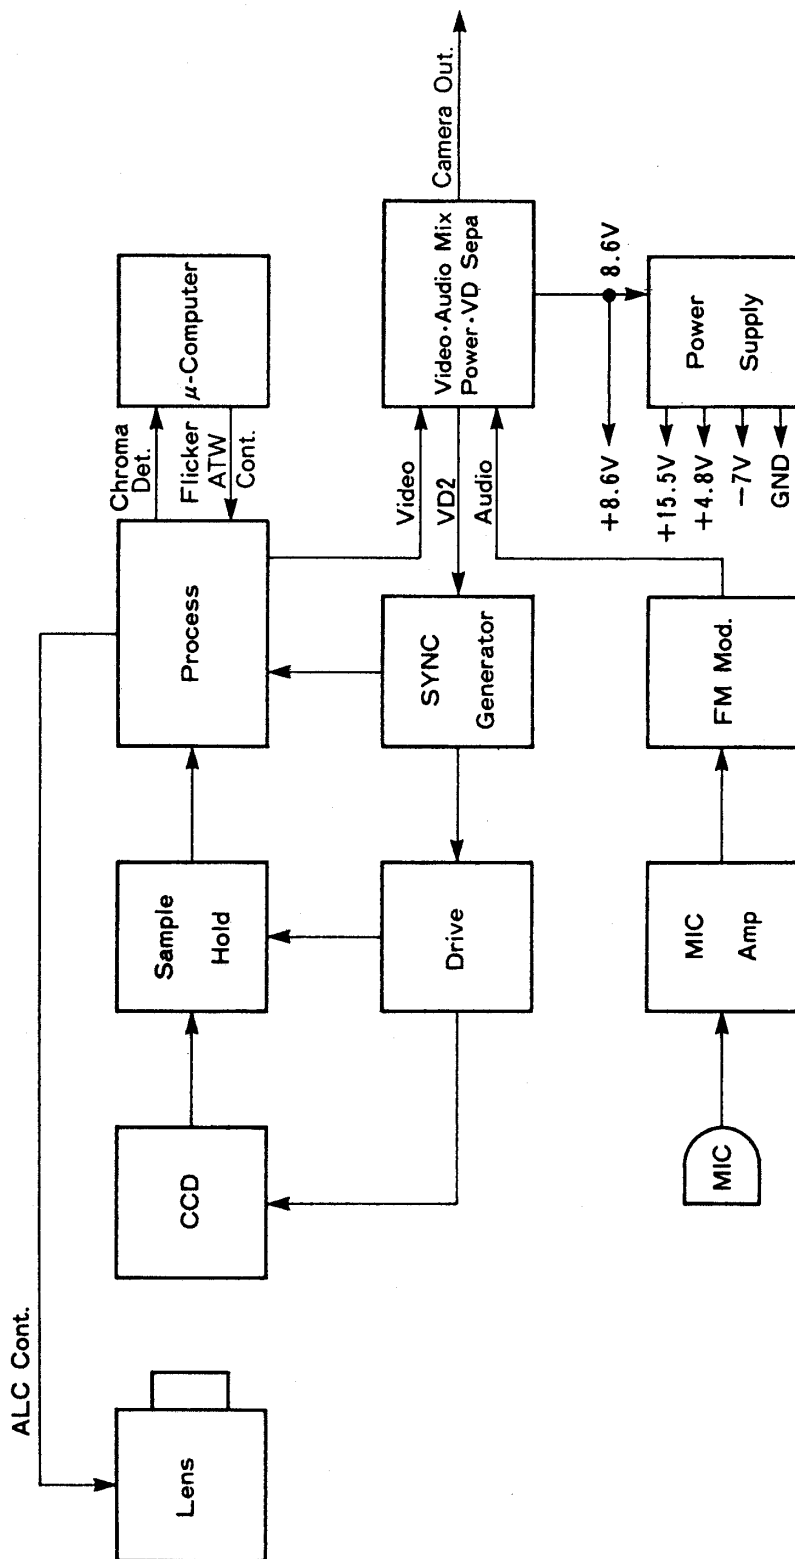

アーキテックカメラ(ドーム型) WV-~~CF10~~ CF11

■概要

- カメラを意識させないドーム型デザインで、設置場所を選びません。
- マイクロホンを内蔵していますので、WJ-430 (カラー4画面ユニット) に接続することにより、カメラ周辺の音を聞くことができます。
- カメラの取付はコネクタ式でワンタッチのため、メンテナンスが容易に行えます。
- カラービデオ受像機との接続は同軸ケーブル1本でOK、しかも延長距離は3C-2Vで200m、5C-2Vで500mです。

■定格

電	源：カラーテック専用カラービデオ 受像機よりDC電源供給	組込みレンズ：WV-CF10 3mm F1.4ALC WV-CF11 7.5mm F1.6ALC
消費電流	：約310mA	画 角
撮 像 素 子	：インターライン転送方式CCD (カラーフィルタ付) 画素数492(V)×512(H)	水 平：WV-CF10 112' WV-CF11 46'
走 査 面 積	：4.78mm(V)×6.41mm(H) [1/2インチ相当]	垂 直：WV-CF10 88' WV-CF11 35'
カラー化方式	：単板色差順次方式	最 低 照 度：WV-CF10 11Lux WV-CF11 15Lux (ドームカバー取付状態)
走 査 方 式	：2：1インターレス	推 奨 照 度：WV-CF10 150Lux WV-CF11 200Lux
水平走査周波数	：15.734kHz	映 像 出 力：V S1.0Vp-p/75Ω
垂直走査周波数	：59.94Hz	ケーブル延長距離：500m (5C-2V使用時)
同期方式	：内部同期	周 囲 温 度：-10℃～+50℃
解 像 度	：水平：330本以上 (中心部にて) 垂直：350本以上 (中心部にて)	寸 法：φ120×110 (高さ) mm
S N 比	：46dB以上 (AGC OFF時)	重 量：約700g
ホワイトバランス	：TTL自動追尾方式	仕 上 げ
A G C	：常時ON (+12dB)	ドームカバー：透明樹脂 (黒色仕上げ)
内蔵マイクロホン	：無指向性エレクトレットコンデンサマイク	カ バ ー：樹脂 (塗装色マンセル10Y9/1)

■付属品

BNCプラグ	1	取扱説明書	1
天井取付金具	1	工事説明書	1
		保証書	1

■ブロックダイアグラム