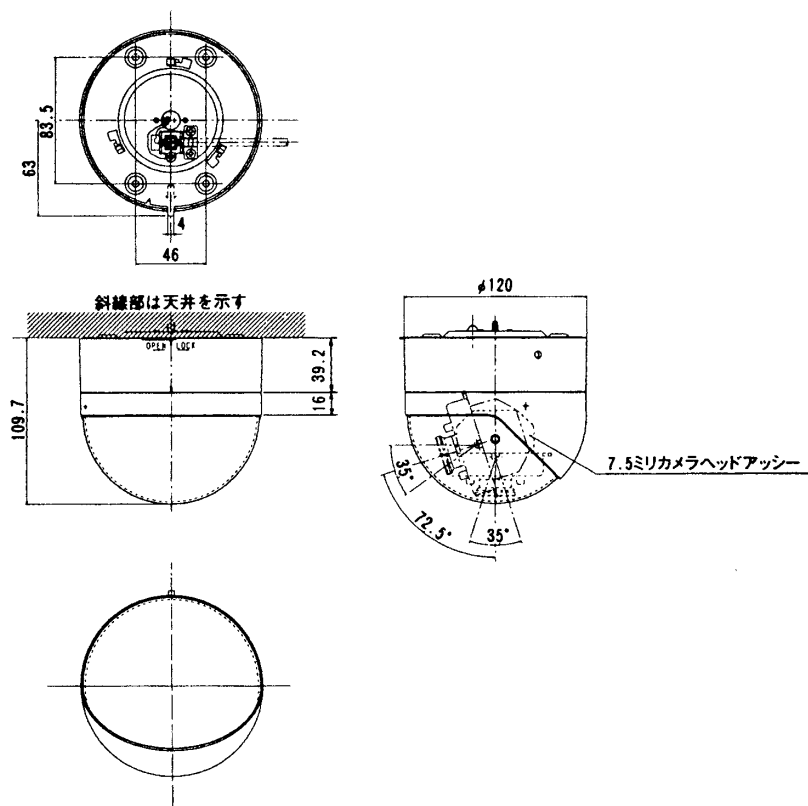

■付属品

BNCプラグ	1	取扱説明書	1
天井取付金具	1	工事説明書	1
		保証書	1

■ブロックダイアグラム

■ 外觀寸法図

● WV-CF10

● WV-CF11

単位	mm
縮尺	1/5