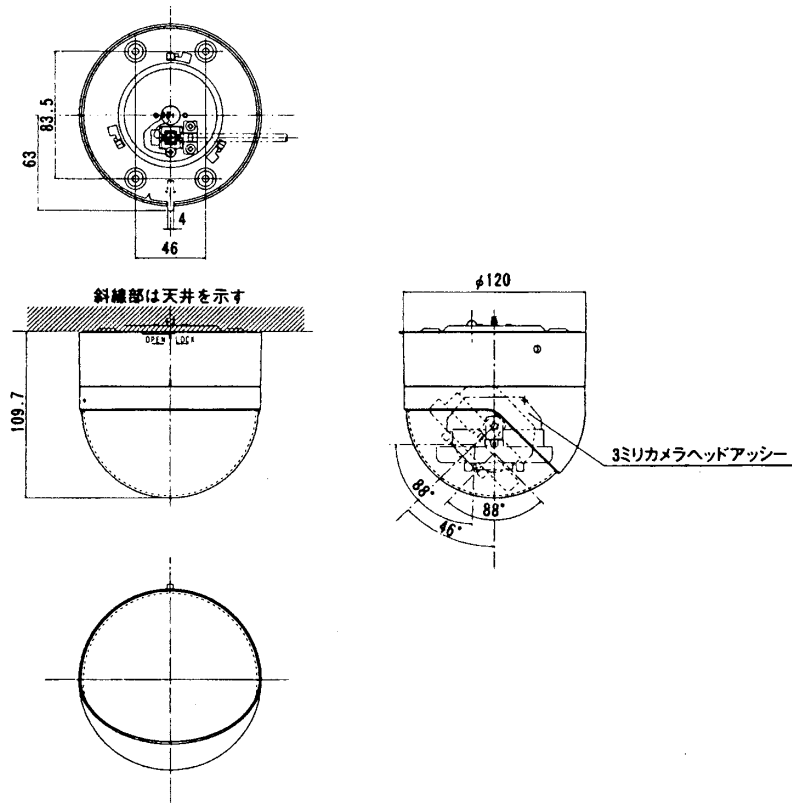

■付属品

BNCプラグ	1	取扱説明書	1
天井取付金具	1	工事説明書	1
		保証書	1

■ブロックダイアグラム

■ 外觀寸法図

● WV-CF10

● WV-CF11

単位	mm
縮尺	1/5