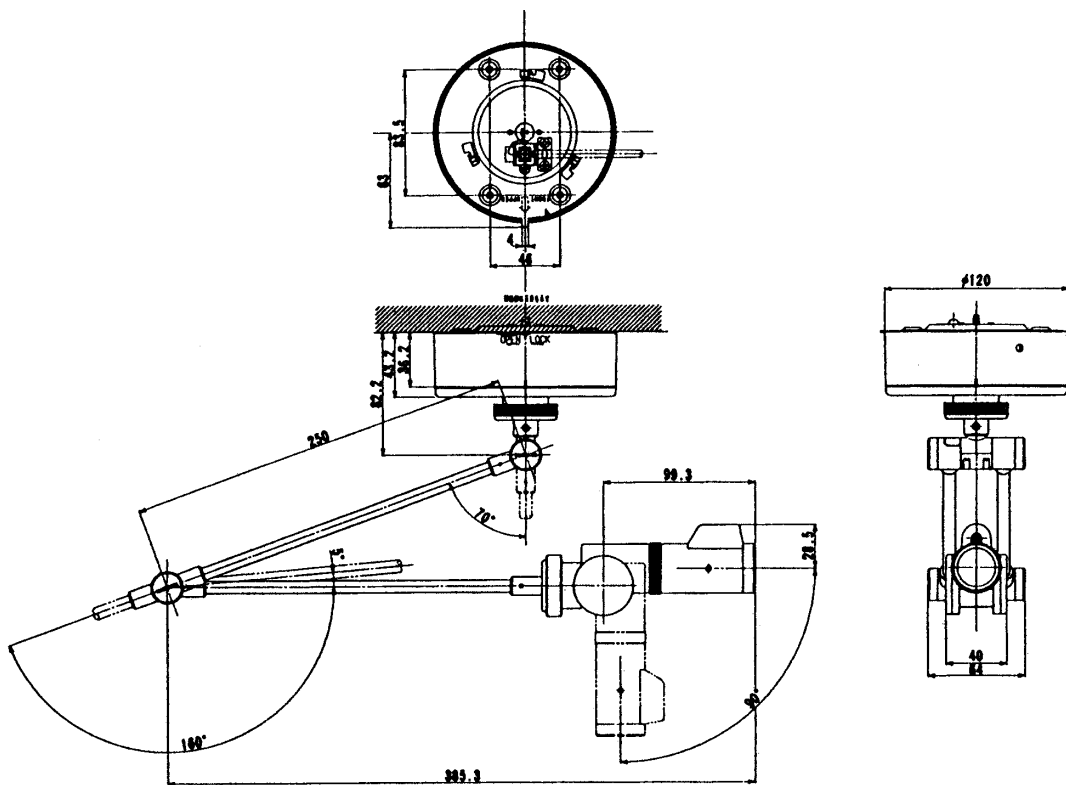

画角  
水平: 46°  
垂直: 35°  
最低照度: 15Lux  
推奨照度: 200Lux  
映像出力: VS1.0Vp-p/75Ω  
ケーブル延長距離: 500m (5C-2V使用時)  
周囲温度: -10℃～+50℃  
寸法: WV-CF12  
φ120×45 (高さ) mm  
ヘッド部を含むMax高さ172mm  
WV-CF13  
φ120×43.5 (高さ) mm  
アーム及びヘッド部を含む  
Max高さ718mm  
アーム長さMax500mm  
重量: WV-CF12 約650g  
WV-CF13 約1,000g  
仕上げ  
カバー: 樹脂 (塗装色マンセル10Y9/1近似色)  
アーム: 金属 (塗装色マンセル10Y9/1近似色)

## ■付属品

BNCプラグ ..... 1  
天井取付金具 ..... 1

取扱説明書 ..... 1  
工事説明書 ..... 1  
保証書 ..... 1

■ ブロックダイアグラム

■外觀寸法図

●WV-CF12

●WV-CF13

單位	mm
縮尺	1/5