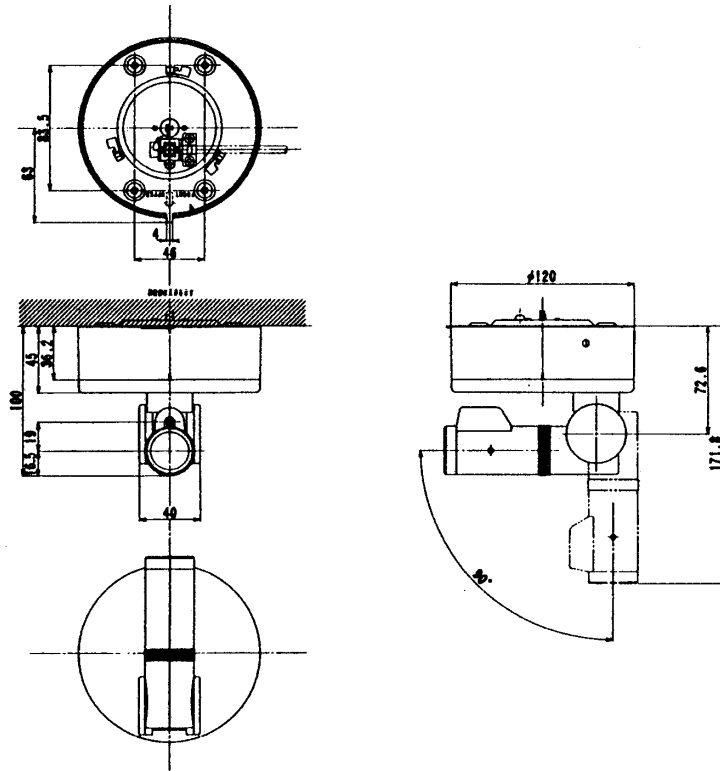

画角  
水平: 46°  
垂直: 35°  
最低照度: 15Lux  
推奨照度: 200Lux  
映像出力: VS1.0Vp-p/75Ω  
ケーブル延長距離: 500m (5C-2V使用時)  
周囲温度: -10℃～+50℃  
寸法: WV-CF12  
φ120×45 (高さ) mm  
ヘッド部を含むMax高さ172mm  
WV-CF13  
φ120×43.5 (高さ) mm  
アーム及びヘッド部を含む  
Max高さ718mm  
アーム長さMax500mm  
重量: WV-CF12 約650g  
WV-CF13 約1,000g  
仕上げ  
カバー: 樹脂 (塗装色マンセル10Y9/1近似色)  
アーム: 金属 (塗装色マンセル10Y9/1近似色)

## ■付属品

BNCプラグ ..... 1  
天井取付金具 ..... 1

取扱説明書 ..... 1  
工事説明書 ..... 1  
保証書 ..... 1

■ ブロックダイアグラム

■外觀寸法図

●WV-CF12

●WV-CF13

單位	mm
縮尺	1/5