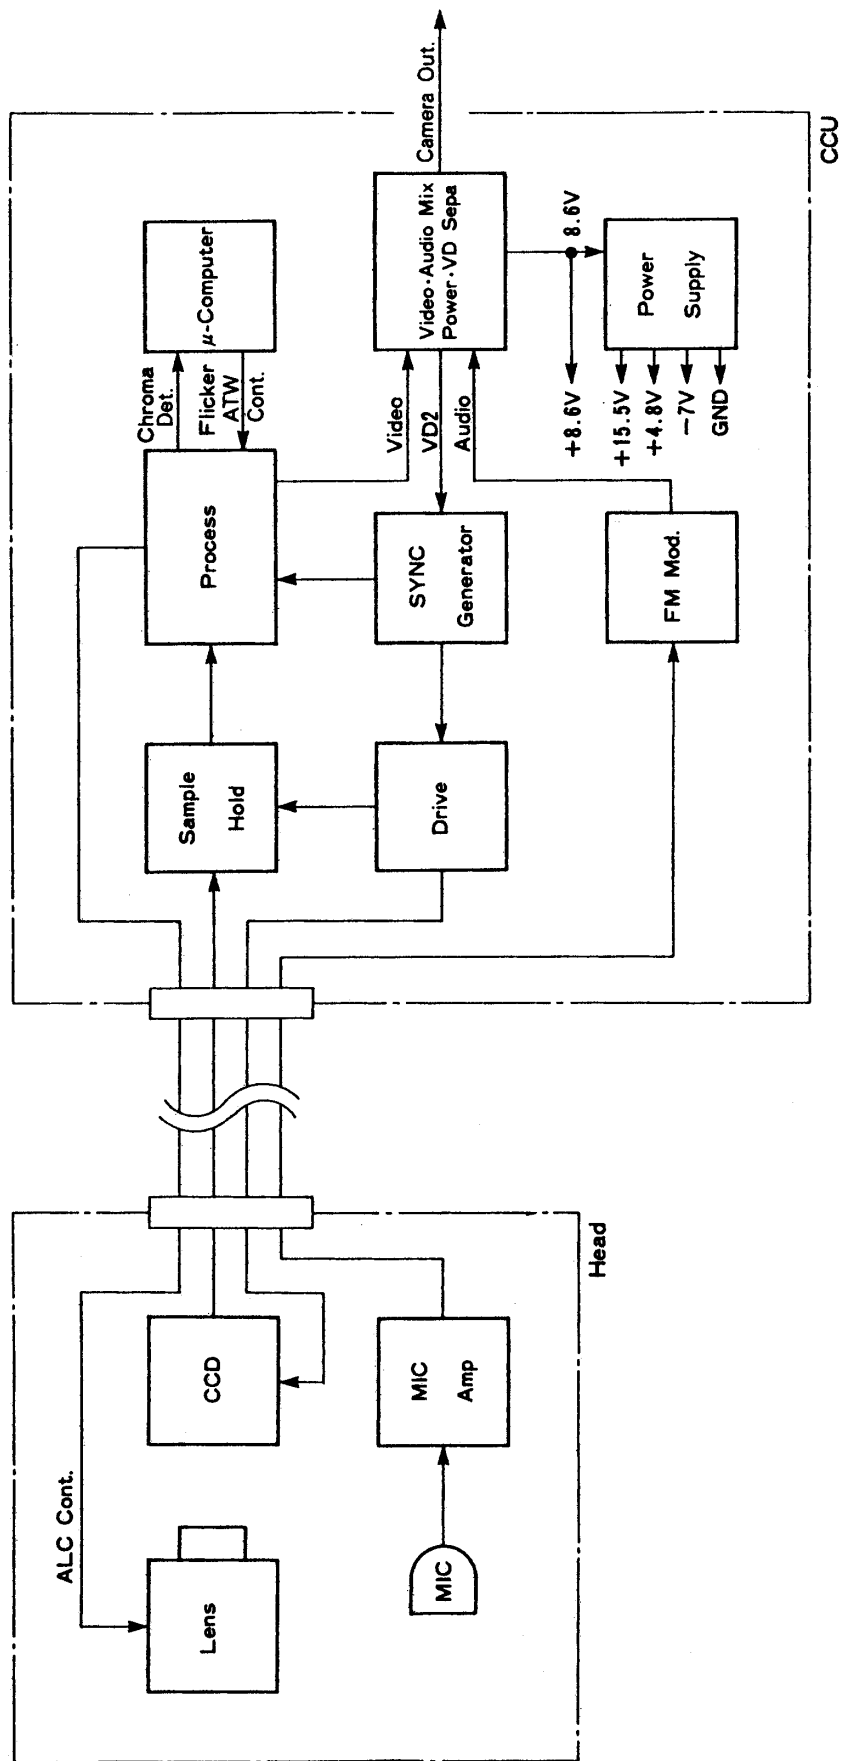

■ ブロックダイアグラム