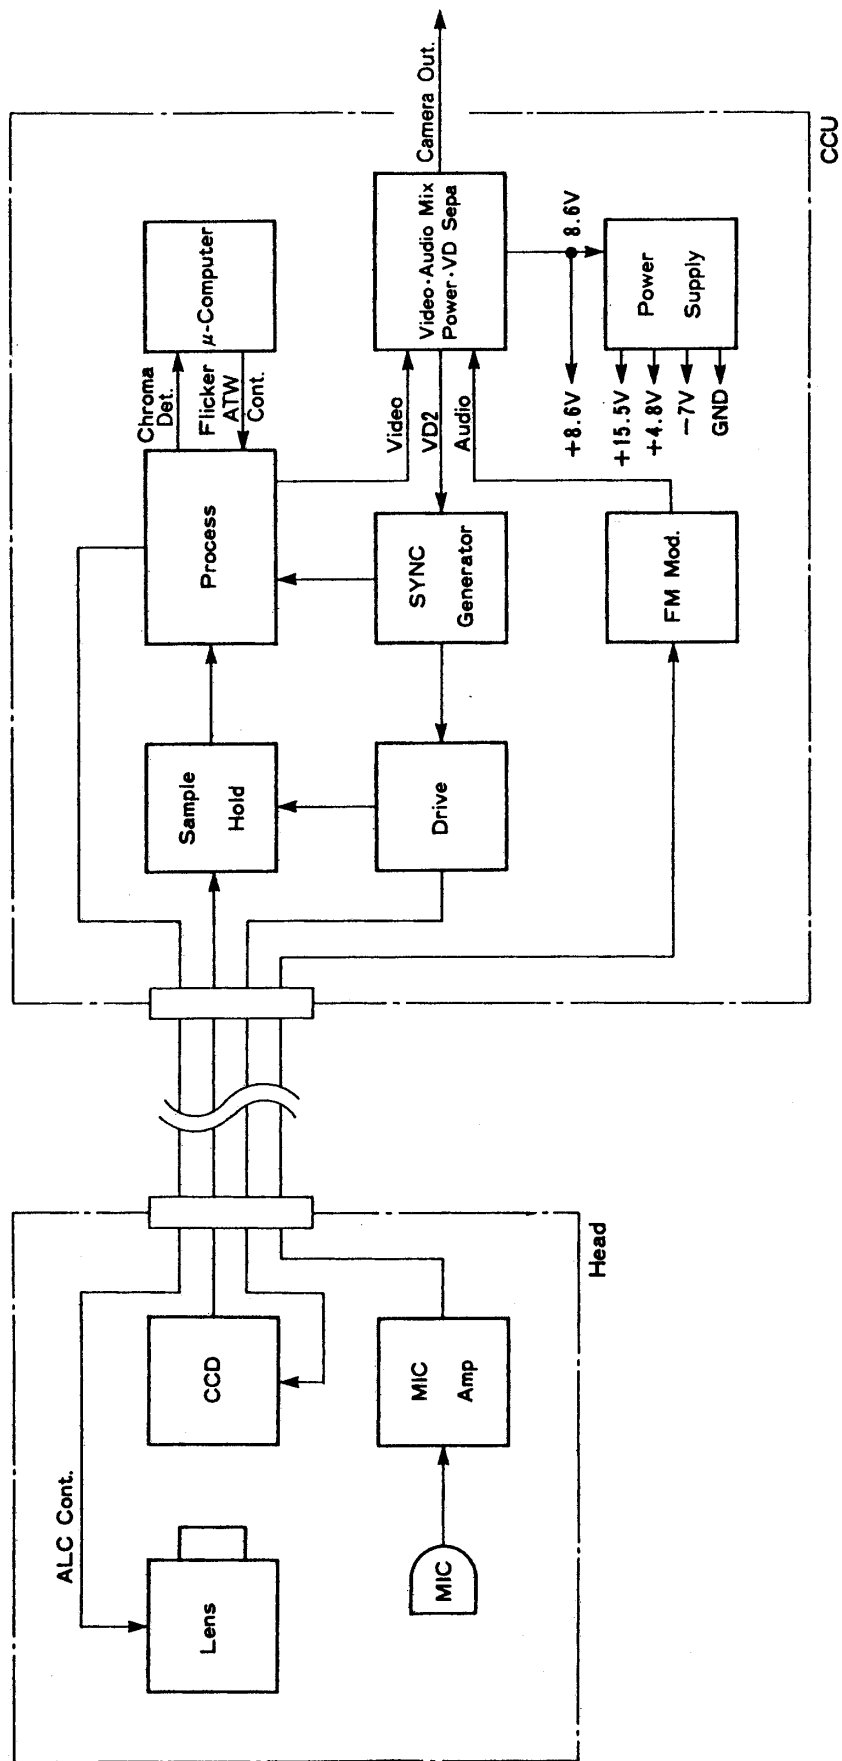

■ ブロックダイアグラム