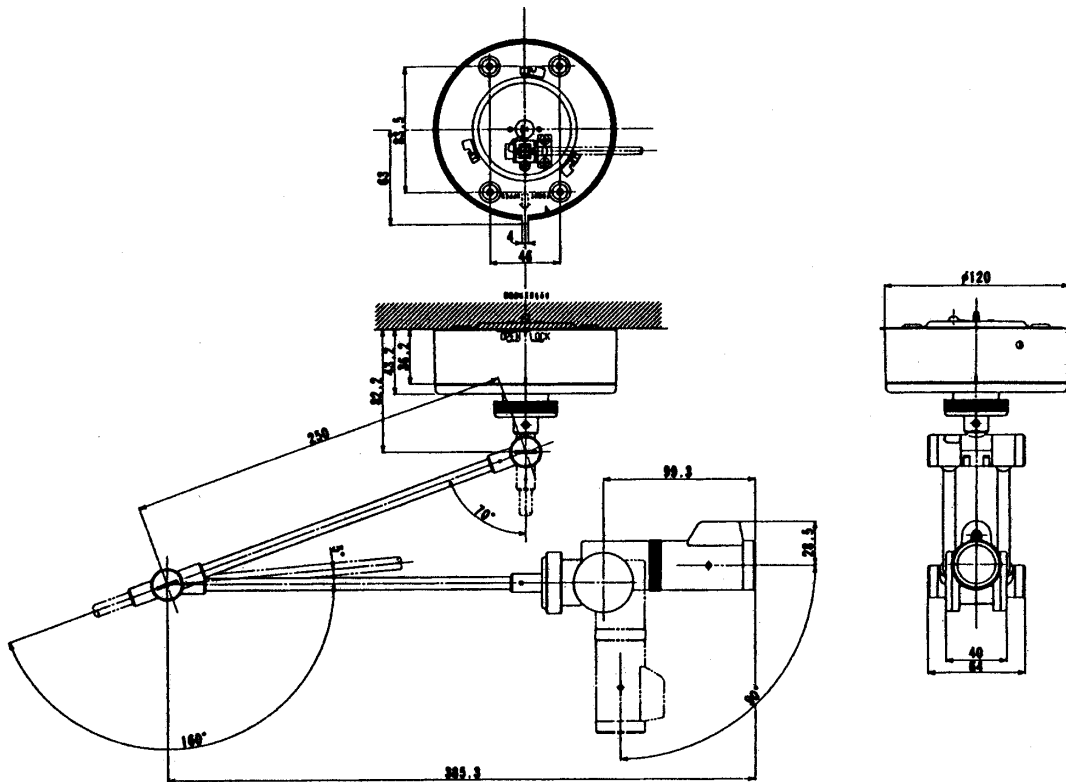

画 角
水 平：46°
垂 直：35°

最 低 照 度：15Lux

推 奨 照 度：200Lux

映 像 出 力：V S1.0Vp-p/75Ω

ケーブル延長距離：500m (5C-2V使用時)

周 囲 温 度：-10℃～+50℃

寸 法：WV-CF12
φ120×45 (高さ) mm
ヘッド部を含むMax高さ172mm

WV-CF13
φ120×43.5 (高さ) mm
アーム及びヘッド部を含む
Max高さ718mm
アーム長さMax500mm

■ ブロックダイアグラム

■外觀寸法図

●WV-CF12

●WV-CF13

單位	mm
縮尺	1/5