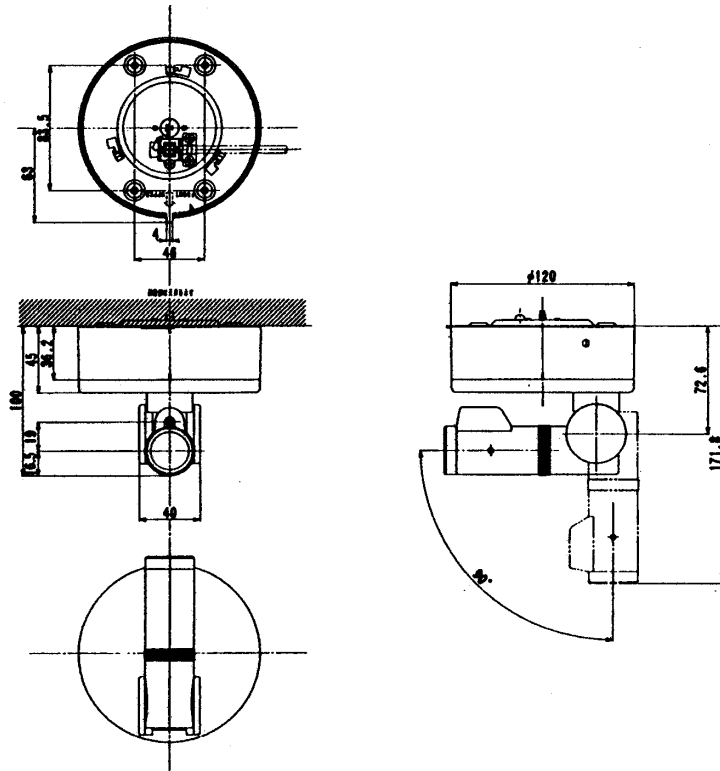

画 角
水 平：46°
垂 直：35°

最 低 照 度：15Lux

推 奨 照 度：200Lux

映 像 出 力：V S1.0Vp-p/75Ω

ケーブル延長距離：500m (5C-2V使用時)

周 囲 温 度：-10℃～+50℃

寸 法：WV-CF12
φ120×45 (高さ) mm
ヘッド部を含むMax高さ172mm

WV-CF13
φ120×43.5 (高さ) mm
アーム及びヘッド部を含む
Max高さ718mm
アーム長さMax500mm

重 量：WV-CF12 約650g
WV-CF13 約1,000g

仕 上 げ
カ バ ー：樹脂(塗装色マンセル10Y9/1近似色)
ア ーム：金属(塗装色マンセル10Y9/1近似色)

■付属品

BNCプラグ 1

天井取付金具 1

取扱説明書 1

工事説明書 1

保証書 1

■ ブロックダイアグラム

■外觀寸法図

●WV-CF12

●WV-CF13

單位	mm
縮尺	1/5