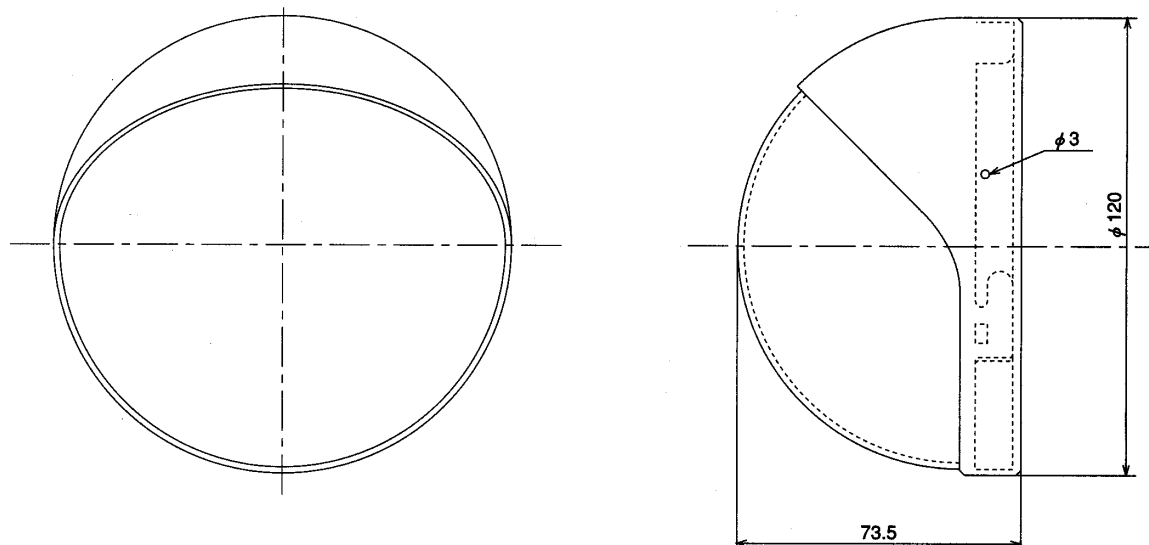

## ■定格

使用温度範囲 : -10℃～+50℃

寸法 :  $\phi 120 \times 73.5$ (高さ)mm

質量(重量) : 約65g

仕上げ : 枠部: 塗装(塗装色マンセル8.0Y7.8/0.8近似色)

## ■外観寸法図

単位	mm
縮尺	1/2