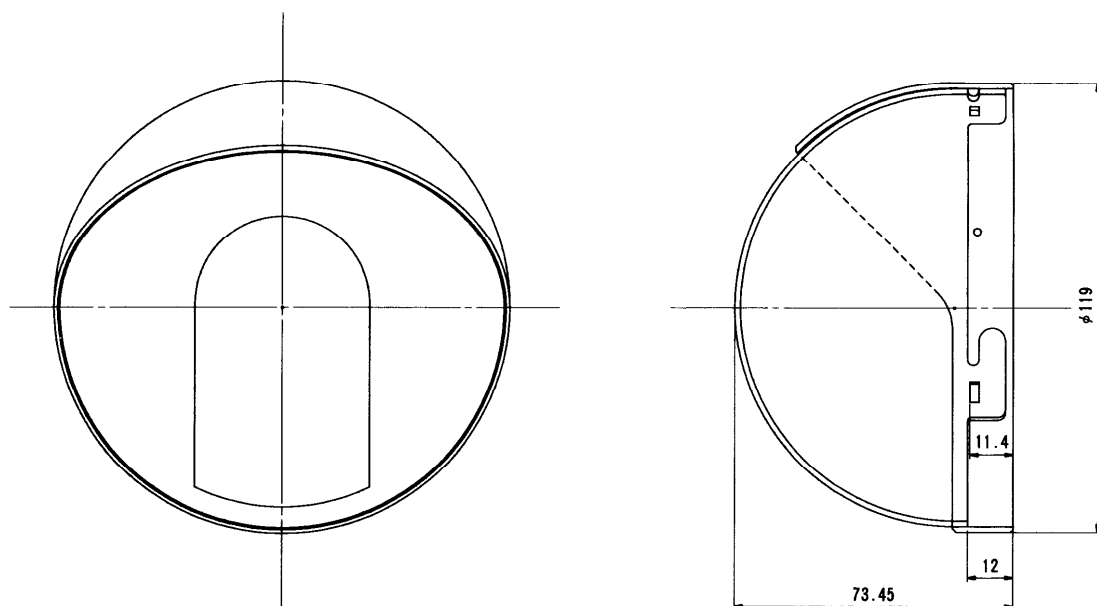

ドームカバー WV-CF1W

■概要

アーキテックカメラ（ドーム型）WV-CF10,CF11用の白色塗装のドームカバーです。
お好みに合わせてご使用ください。

■定格

周囲温度：-10℃～+50℃

寸法：φ120×73.5（高さ）mm

重量：約65g

仕上げ：塗装（塗装色マンセル10Y9/1近似色）

■外観寸法図

単位	mm
縮尺	1/2