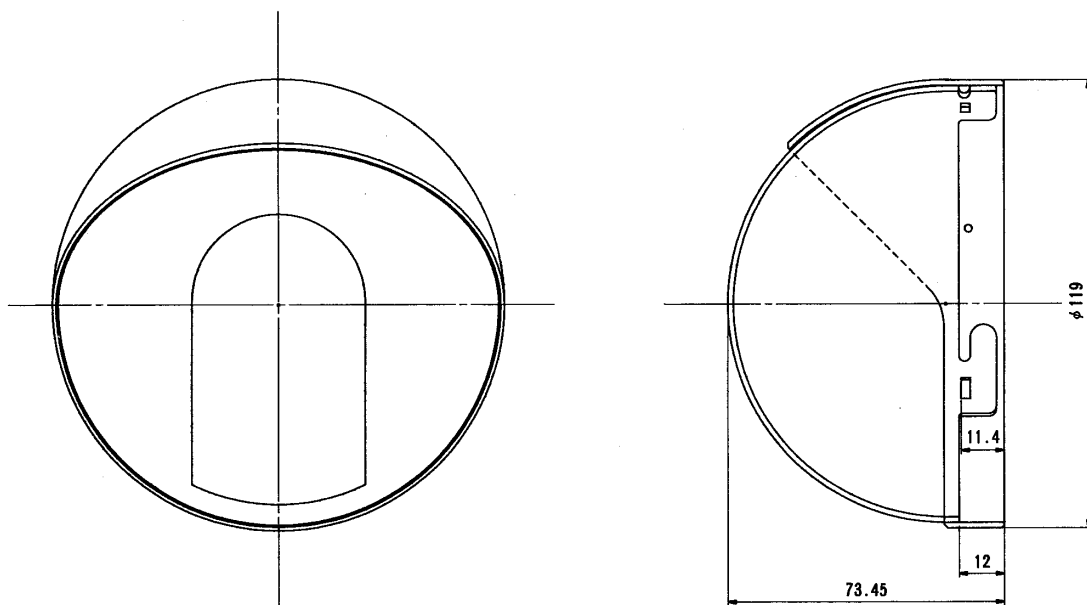

ドームカバー WV-CF1WA

■概要

アーキテックカメラ(ドーム型)WV-CF20用のアイボリー塗装のドームカバーです。
お好みに合わせてご使用ください。

■定格

周囲温度：-10℃～+50℃
寸法：φ120×73.5(高さ)mm
質量(重量)：約65g
仕上げ：塗装(塗装色マンセル8.0Y7.8/0.8近似色)

■外観寸法図

単位	mm
縮尺	1/2