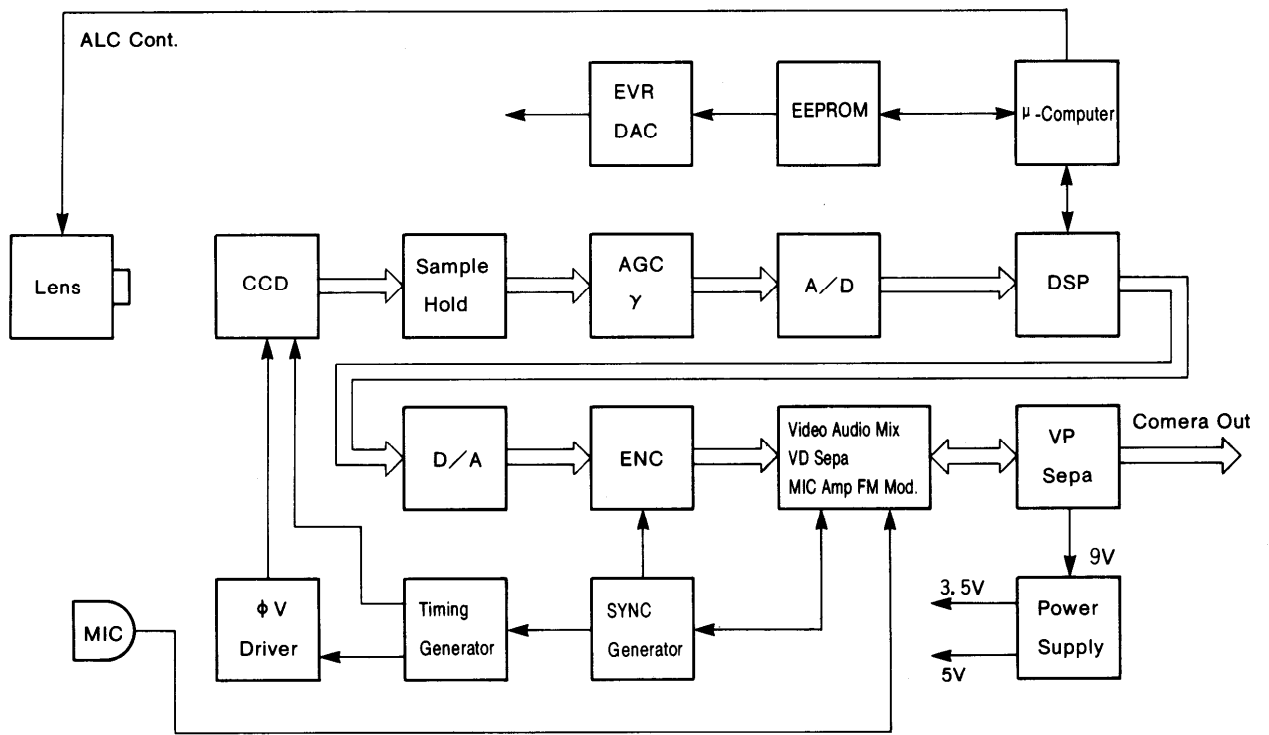

■ブロックダイアグラム