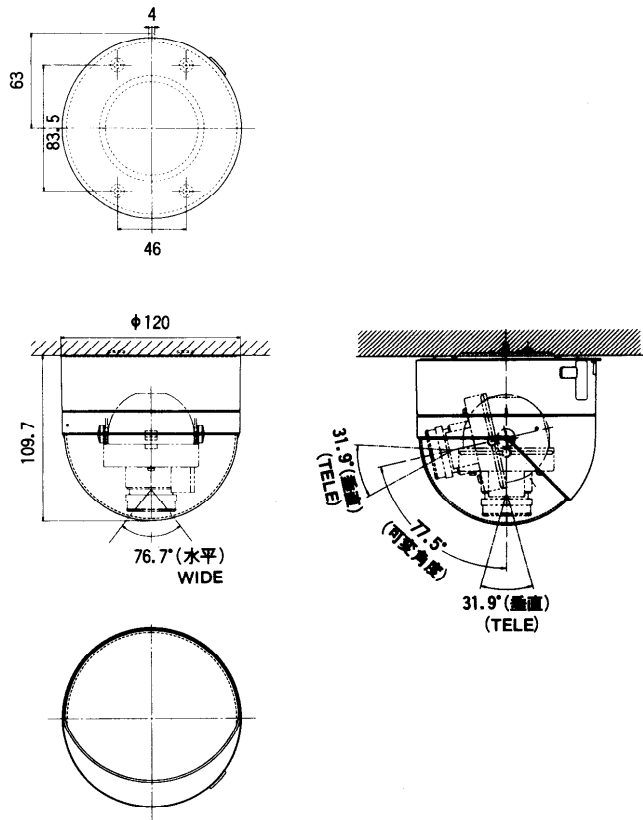

アーキテルックカメラ(ドーム型) WV-CF20

■概要

- カメラを意識させないドーム型デザインで、設置場所を選びません。
- マイクロホンを内蔵していますので、音声対応の電源ユニット(WV-CM145、WJ-430A、WV-PS104B、WV-PS11A)別売品を接続することにより、カメラ周辺の音を聞くことができます。
- カメラの取付はコネクタ式でワンタッチのため、メンテナンスが容易に行えます。
- カメラ設置時に、視野角を自由に換えられるバリフォーカルレンズを採用しています。
- カラービデオ受像機との接続は同軸ケーブル1本でOK、しかも延長距離は3C-2Vで200m、5C-2Vで500mです。

■定格

電	源：カラーテルック専用カラービデオ受像機よりDC電源供給	画	角
消 費 電	流：約310mA	水	平：41.5°(TELE)~76.7°(WIDE)
撮 像 素	子：インターライン転送方式CCD (カラーフィルタ付)	垂	直：31.9°(TELE)~59.8°(WIDE)
走 査 面	積：3.64mm(V)×4.82mm(H) [1/3インチ相当]	最 低 照	度：8lx(AGC ON時)
カ ラ ー 化 方 式	：単板色差順次方式	映 像 出	力：VS1.0Vp-p/75Ω
走 査 方 式	：2：1インターレス	A L C	：高/低(ボリューム)
水 平 走 査 周 波 数	：15.734kHz	モ ニ タ 出 力	：スーパーミニジャック
垂 直 走 査 周 波 数	：59.94Hz	ケ ー ブ ル 延 長 距 離	：500m(5C-2V使用時) 200m(3C-2V使用時)
同 期 方 式	：内部同期	周 囲 温 度	：-10°C~+50°C
解 像 度	：水平：430本以上(中心部にて) 垂直：350本以上(中心部にて)	寸 法	：φ120×110(高さ)mm
S / N	：46dB以上(AGC OFF時)	質 量 (重 量)	：約600g
ホ ワ イ ト バ ラ ン ス	：TTL自動追尾方式	仕 上 げ	ド ー ム カ バ ー：透明樹脂(黒色仕上げ) カ バ ー：樹脂(OAアイボリー)
A G C	：ON/OFF(スイッチ切換)		
フ リ ッ カ レ ス	：入/切(スイッチ切換)		
逆 光 補 正	：入/切(スイッチ切換)		
マ イ ク	：入/切(スイッチ切換)		
輪 郭	：強/弱(スイッチ切換)		
内 蔵 マ イ ク ロ ホ ン	：無指向性エレクトレット コンデンサマイクロホン		

■付属品

BNCプラグ.....	1	盗難/落下防止キャップ.....	1
天井取付金具.....	1	取扱説明書(工事説明付).....	1
木ねじ.....	4	保証書.....	1

■ブロックダイアグラム

■外観寸法図

単位	mm
縮尺	1/5