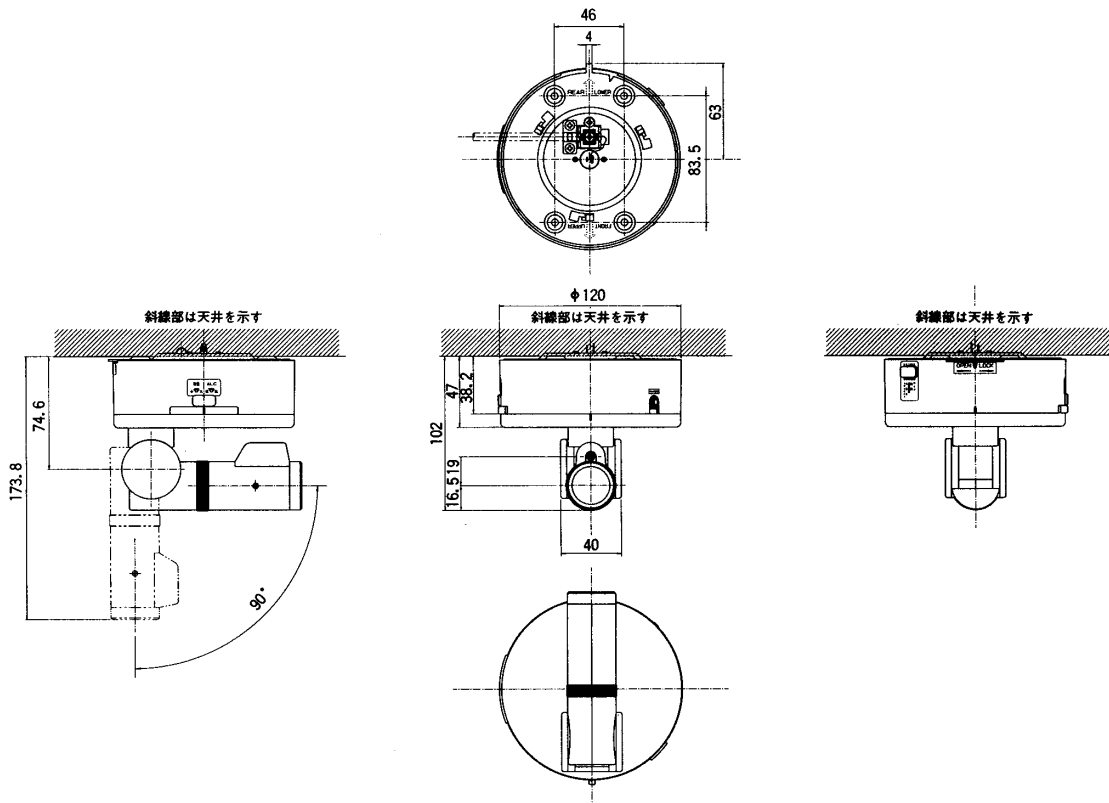

■付属品

BNCプラグ	1	取扱説明書	1
天井取付金具	1	保証書	1
木ねじ	4		
盗難/落下防止キャップ	1		

■ブロックダイアグラム

■ 外觀寸法図

● WV-CF22

● WV-CF23

単位	mm
縮尺	1/5