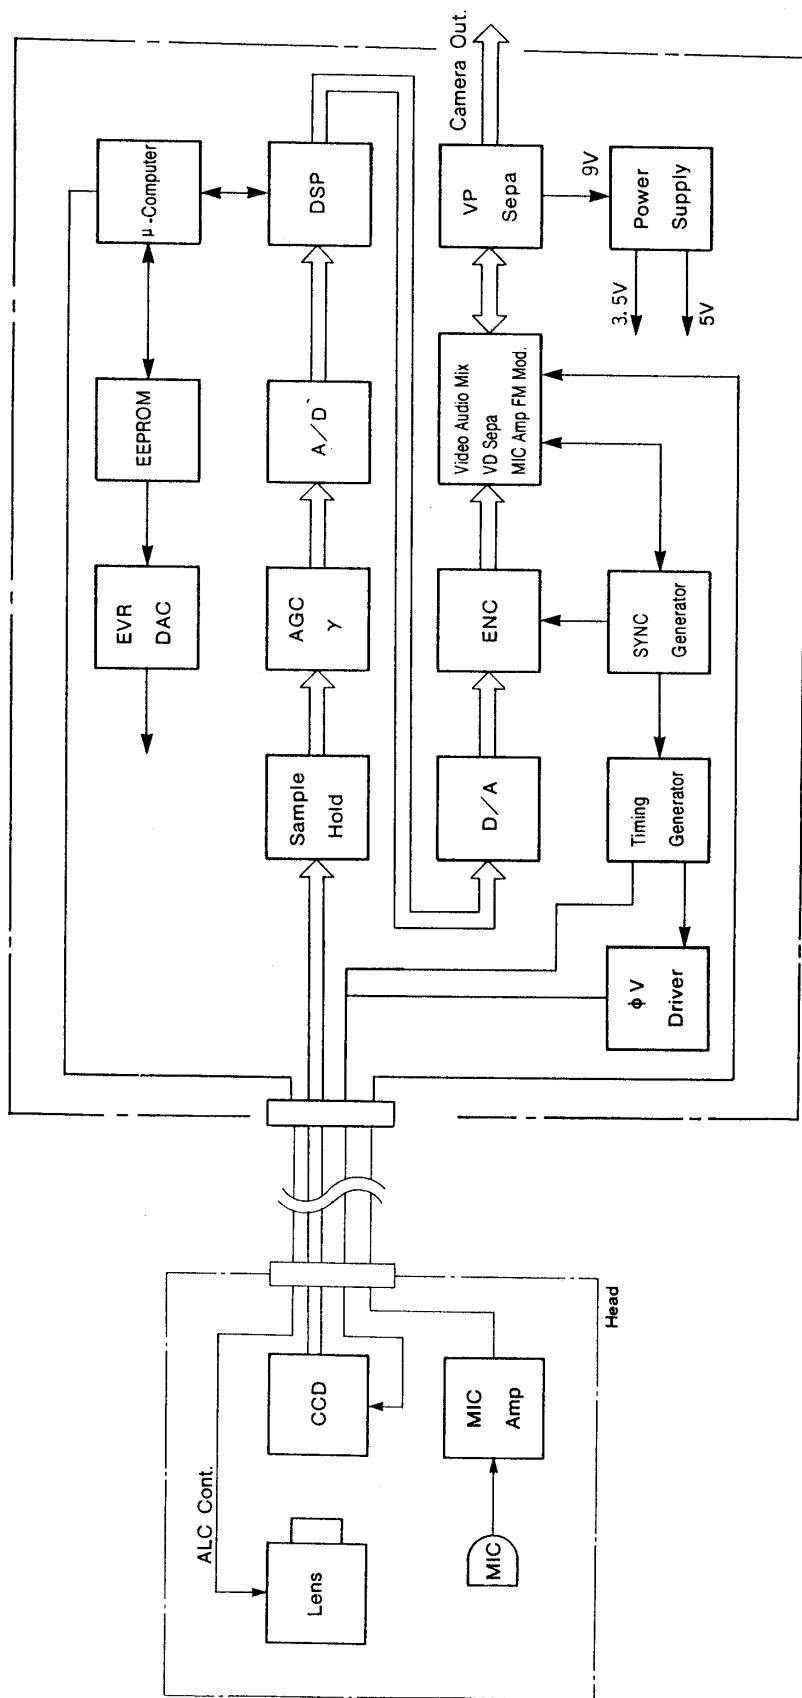

アーキテルックカメラ WV-CF22 (コンパクト型)

~~WV-CF23 (アーム型)~~

■概要

- 威圧感を与えず、インテリアとしてスマートな、カメラらしくないデザインで、設置場所を選びません。
- マイクを内蔵しているため、音声対応の電源ユニット(WV-CM145、WJ-430A、WV-PS104B、WV-PS11A)別売品を接続することにより、カメラ周辺の音を聞くことができます。
- カメラの取付はコネクタ式のためワンタッチで行え、メンテナンスが容易です。
- カラービデオ受像機との接続は同軸ケーブル1本でOK、しかも延長距離は3C-2Vで200m、5C-2Vで500mです。

■定格

電	源：カラーテルック専用カラービデオ受像機よりDC電源供給	画	角：水平：46° 垂直：35°
消費電	流：約310mA	最低照	度：8lx (AGC ON時)
撮	像素子：インターライン転送方式CCD (カラーフィルタ付) 画素数492(V)×682(H)	映	像出力：VS1.0Vp-p/75Ω A L C：高/低(ボリューム) モ
走	査面積：4.78mm(V)×6.55mm(H) [1/2インチ相当]	ニ	タ出力：スーパーミニジャック 画角、ピント調節時の専用出力のため、 その他の用途には使用しないでください。 (画面にノイズが入る場合があります。)
カラ	ー化方式：単板色差順次方式	ケーブル	延長距離：500m (5C-2V使用時) 200m (3C-2V使用時)
走	査方式：2：1インターレス	周	囲温度：-10℃～+50℃
水平	走査周波数：15.734kHz	寸	法：WV-CF22 φ120×45(高さ)mm ヘッド部を含むMax高さ172mm WV-CF23 φ120×43.5(高さ)mm アーム及びヘッド部を含むMax高さ718mm アーム長さMax500mm
垂直	走査周波数：59.94Hz	質	量(重量)：WV-CF22 約470g WV-CF23 約760g
同	期方式：内部内期	仕	上 げ：カバー：樹脂(OAアイボリー) アーム：金属(OAアイボリー) (塗装色マンセル8.0Y7.8/0.8近似色)
解	像度：水平：430本以上(中心部にて) 垂直：350本以上(中心部にて)		
S	N 比：46dB以上(AGC OFF時)		
ホ	ワイトバランス：TTL自動追尾方式		
A	G C：ON/OFF(スイッチ切換)		
フ	リッカレス：入/切(スイッチ切換)		
逆	光補正：入/切(スイッチ切換)		
マ	イク：入/切(スイッチ切換)		
輪	郭：強/弱(スイッチ切換)		
内	蔵マイクロホン：無指向性エレクトレットコンデンサマイク		
組	込みレンズ：7.5mmF1.6ALC		

■付属品

BNCプラグ	1	取扱説明書	1
天井取付金具	1	保証書	1
木ねじ	4		
盗難/落下防止キャップ	1		

■ブロックダイアグラム

■ 外觀寸法図

● WV-CF22

● WV-CF23

単位	mm
縮尺	1/5