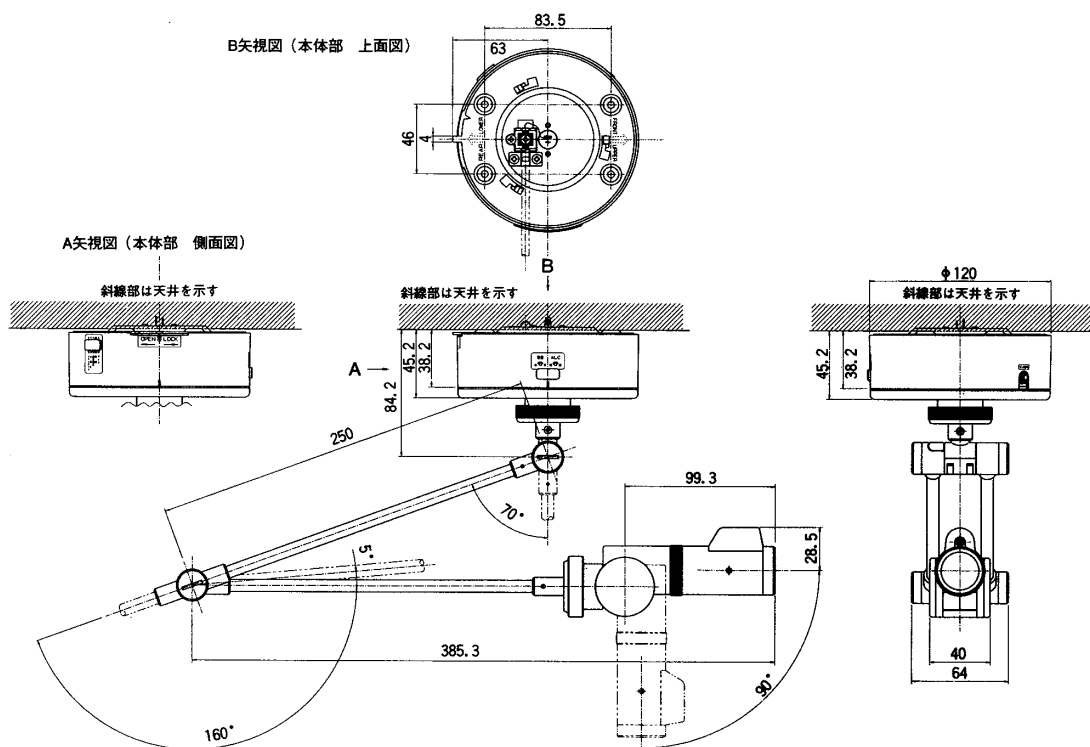

■定格

電	源：カラーテルック専用カラービデオ受像機よりDC電源供給	画	角：水平：46° 垂直：35°
消費電	流：約310mA	最低照	度：8lx (AGC ON時)
撮	像素子：インターライン転送方式CCD (カラーフィルタ付) 画素数492(V)×682(H)	映	像出力：VS1.0Vp-p/75Ω A L C：高/低(ボリューム) モ
走	査面積：4.78mm(V)×6.55mm(H) [1/2インチ相当]	ニ	タ出力：スーパーミニジャック 画角、ピント調節時の専用出力のため、 その他の用途には使用しないでください。 (画面にノイズが入る場合があります。)
カラ	ー化方式：単板色差順次方式	ケーブル	延長距離：500m (5C-2V使用時) 200m (3C-2V使用時)
走	査方式：2：1インターレス	周	囲温度：-10℃～+50℃
水平	走査周波数：15.734kHz	寸	法：WV-CF22 φ120×45(高さ)mm ヘッド部を含むMax高さ172mm WV-CF23 φ120×43.5(高さ)mm アーム及びヘッド部を含むMax高さ718mm アーム長さMax500mm
垂直	走査周波数：59.94Hz	質	量(重量)：WV-CF22 約470g WV-CF23 約760g
同	期方式：内部内期	仕	上 げ：カバー：樹脂(OAアイボリー) アーム：金属(OAアイボリー) (塗装色マンセル8.0Y7.8/0.8近似色)
解	像度：水平：430本以上(中心部にて) 垂直：350本以上(中心部にて)		
S	N 比：46dB以上(AGC OFF時)		
ホ	ワイトバランス：TTL自動追尾方式		
A	G C：ON/OFF(スイッチ切換)		
フ	リッカレス：入/切(スイッチ切換)		
逆	光補正：入/切(スイッチ切換)		
マ	イク：入/切(スイッチ切換)		
輪	郭：強/弱(スイッチ切換)		
内	蔵マイクロホン：無指向性エレクトレットコンデンサマイク		
組	込みレンズ：7.5mmF1.6ALC		

■付属品

BNCプラグ	1	取扱説明書	1
天井取付金具	1	保証書	1
木ねじ	4		
盗難/落下防止キャップ	1		

■ブロックダイアグラム

■ 外觀寸法図

● WV-CF22

● WV-CF23

単位	mm
縮尺	1/5