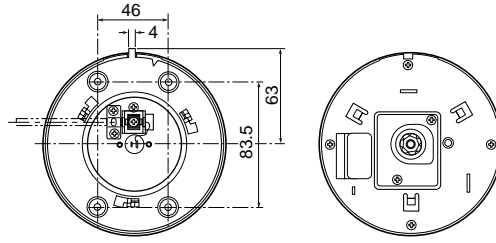

カメラ設置時に、視野角を自由に変えられるバリフォーカルレンズを採用しています。

カラービデオ受像機との接続は同軸ケーブル1本で行えます。

## 定格

電 源	源 : テルック専用ビデオ受像機より DC電源供給	映 像 出 力	: VBS 1.0 V [p-p] / 75 Ω
消 費 電 流	: 約310 mA	モ ニ タ ー 出 力	: VBS 1.0 V [p-p] / 75 Ω (RCAピンジャック)
撮 像 素 子	: 1/3型 インターライン転送方式CCD	内蔵マイクロホン	: 無指向性エレクトレットコンデンサ マイクロホン
有 効 画 素 数	: 771(H) × 492(V)	機 能	
走 査 面 積	: 4.83 mm(H) × 3.64 mm(V)	カメラタイトル	: 最大16文字表示(アルファベット、 カタカナ、数字、記号)
走 査 方 式	: 2 : 1インターレス	S U P E R - D	: ONモード / OFFモード
走 査 周 波 数	: 水平 : 15.734 kHz 垂直 : 59.94 Hz	電子シャッター	: OFF, 1/100(フリッカレススイッチ で切り換え)
同 期 方 式	: 多重VD同期	A G C	: ON / OFF
解 像 度	: 水平 : 480本以上(中心部) 垂直 : 350本以上(中心部)	ホワイトバランス	: ATW / AWC
内 蔵 レ ン ズ	: ALC付バリフォーカルレンズ	フリッカレス	: 入 / 切
焦 点 距 離	: f=3.2 ~ 6.4 mm	輪 郭 補 正	: 強 / 弱
最 大 口 径 比	: F1.6 ~ 1.9	内 蔵 マ イ ク	: 入 / 切
画 角	: 水平 : 41.5 °(TELE) ~ 76.7 °(WIDE) 垂直 : 31.9 °(TELE) ~ 59.8 °(WIDE)	使用温度範囲	: -10 ~ +50
最 低 照 度	: 5 lx (WIDE端)	寸 法	: φ120(幅) × 110(高さ) mm(本体)
S / N	: 50 dB AGC OFF時	質 量	: 約600 g
D レ ン ジ	: 40 dB typ.	仕 上 げ	
		ドームカバー	: 透明樹脂(黒色仕上げ)
		カバ	: 樹脂(OAアイボリー)

# 外觀寸法図

[ 天井取付金具 取り外し時 ]

[ ドームカバー取り外し時 ]

単位	mm
縮尺	1/5