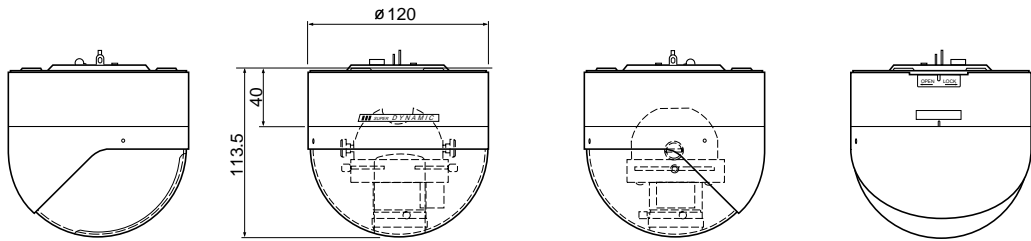

## 定格

電 源	源 : テルック専用ビデオ受像機より DC電源供給	映 像 出 力	: VBS 1.0 V [p-p] / 75 Ω
消 費 電 流	: 約310 mA	モ ニ タ ー 出 力	: VBS 1.0 V [p-p] / 75 Ω (RCAピンジャック)
撮 像 素 子	: 1/3型 インターライン転送方式CCD	内蔵マイクロホン	: 無指向性エレクトレットコンデンサ マイクロホン
有 効 画 素 数	: 771(H) × 492(V)	機 能	
走 査 面 積	: 4.83 mm(H) × 3.64 mm(V)	カメラタイトル	: 最大16文字表示(アルファベット、 カタカナ、数字、記号)
走 査 方 式	: 2 : 1インターレス	S U P E R - D	: ONモード / OFFモード
走 査 周 波 数	: 水平 : 15.734 kHz 垂直 : 59.94 Hz	電子シャッター	: OFF, 1/100(フリッカレススイッチ で切り換え)
同 期 方 式	: 多重VD同期	A G C	: ON / OFF
解 像 度	: 水平 : 480本以上(中心部) 垂直 : 350本以上(中心部)	ホワイトバランス	: ATW / AWC
内 蔵 レ ン ズ	: ALC付バリフォーカルレンズ	フリッカレス	: 入 / 切
焦 点 距 離	: f=3.2 ~ 6.4 mm	輪 郭 補 正	: 強 / 弱
最 大 口 径 比	: F1.6 ~ 1.9	内 蔵 マ イ ク	: 入 / 切
画 角	: 水平 : 41.5 °(TELE) ~ 76.7 °(WIDE) 垂直 : 31.9 °(TELE) ~ 59.8 °(WIDE)	使用温度範囲	: -10 ~ +50
最 低 照 度	: 5 lx (WIDE端)	寸 法	: φ120(幅) × 110(高さ) mm(本体)
S / N	: 50 dB AGC OFF時	質 量	: 約600 g
D レ ン ジ	: 40 dB typ.	仕 上 げ	
		ドームカバー	: 透明樹脂(黒色仕上げ)
		カバ	: 樹脂(OAアイボリー)

# 外觀寸法図

[ 天井取付金具 取り外し時 ]

[ ドームカバー取り外し時 ]

単位	mm
縮尺	1/5