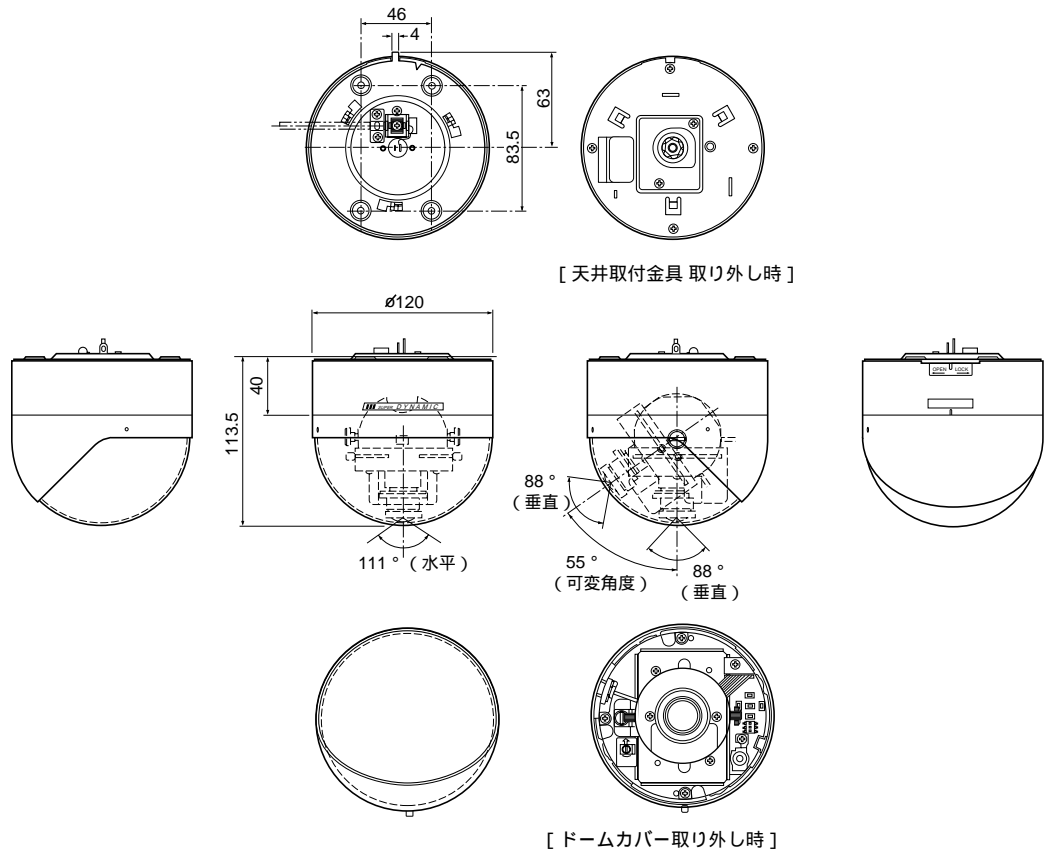

外觀寸法図

単位	mm
縮尺	1/5