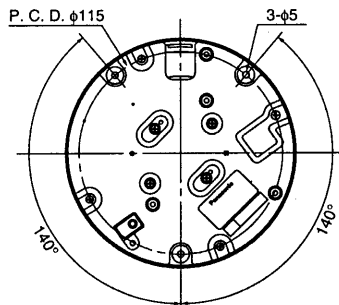

# ■外観寸法図

※カメラ取付用ねじは、取付状況に応じて、別途ご用意ください。

## ●WV-CF35

<取付寸法>

<ドームカバー取り外し時>

## ●WV-CF36

<取付寸法>

<ドームカバー取り外し時>

単位	mm
縮尺	1/10