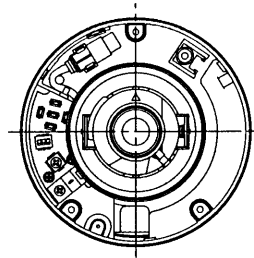

# ■外観寸法図

※カメラ取付用ねじは、取付状況に応じて、別途ご用意ください。

## ●WV-CF35

<取付寸法>

<ドームカバー取り外し時>