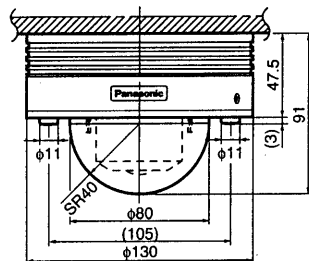

# ■外観寸法図

※カメラ取付用ねじは、取付状況に応じて、別途ご用意ください。

## ●WV-CF35

<取付寸法>

<ドームカバー取り外し時>

## ●WV-CF36

<取付寸法>

<ドームカバー取り外し時>

単位	mm
縮尺	1/10