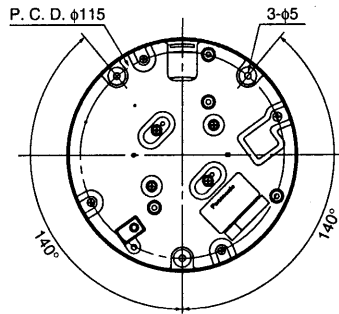

■外観寸法図

※カメラ取付用ねじは、取付状況に応じて、別途ご用意ください。

●WV-CF35

<取付寸法>