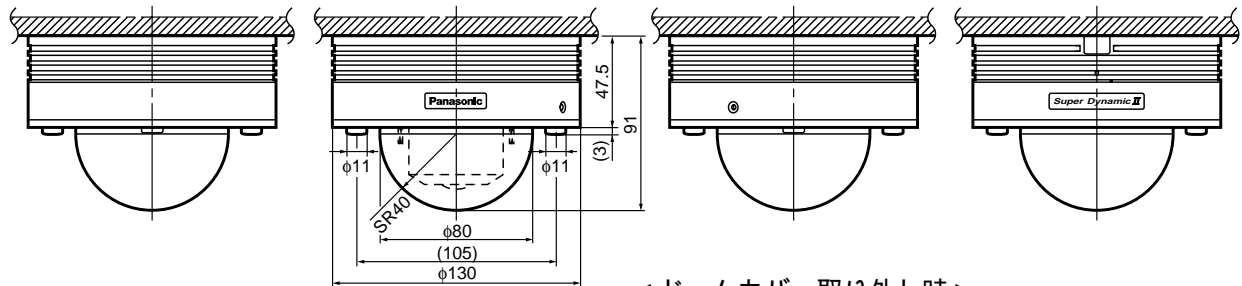

付属品

BNCプラグ	1	取扱説明書	1
ドームカバー固定ねじ	1	保証書	1

外觀寸法図

カメラ取付用ねじは、取付状況に応じて、別途ご用意ください。

WV-CF35A

< 取付寸法 >

< ドームカバー取り外し時 >

WV-CF36A

< 取付寸法 >

< ドームカバー取り外し時 >

単位	mm
縮尺	1/4