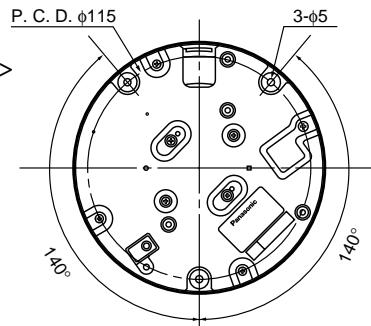

仕様

電源	テルック専用カメラ駆動ユニットまたはビデオ受像機よりDC電源供給	
消費電流	定電流 310 mA	
撮像素子	1/4型 インターライン転送方式CCD	
有効画素数	755 (H) × 485 (V)	
走査面積	3.59 mm (H) × 2.70 mm (V)	
走査方式	2 : 1インターレス	
走査周波数	水平 : 15.734 kHz 垂直 : 59.94 Hz	
同期方式	多重VD同期	
解像度	水平 : 480本以上 (中心部) 垂直 : 350本以上 (中心部)	
画角	WV-CF35A	水平 : 37 ° (TELE) ~ 75 ° (WIDE)、垂直 : 28 ° (TELE) ~ 56 ° (WIDE)
	WV-CF36A	水平 : 111 °、垂直 : 87 °
最低照度	2.0 lx (WIDE端) [AGC ON、電子感度アップOFF時] 4.0 lx (別売のスモークドームカバー WV-CF3S装着時)	
S/N	50 dB (AGC OFF時)	
ダイナミックレンジ	46 dB typ. (SUPER D ON時)	
映像出力	VS1.0 V[p-p] / 75 (カメラ駆動ユニットの出力)	
モニター出力	VS1.0 V[p-p] / 75 (RCAピンプラグ)	
内蔵マイクロホン	無指向性エレクトレットコンデンサマイクロホン	
機能	カメラタイトル	最大16文字表示 (アルファベット、カタカナ、数字、記号)
	光量制御	ALC
	SUPER-D	ONモード / OFFモード
	電子シャッター	OFF、1/100 (フリッカレススイッチで切り換え)
	AGC	ON / OFF
	電子感度アップ	OFF, X2 AUTO, X4 AUTO, X6 AUTO, X10 AUTO, X2 FIX, X4 FIX, X6 FIX, X10 FIX, X16 FIX, X32 FIX
	ホワイトバランス	ATW / AWC
	モーションディテクター	ON / OFF
	フリッカレス	入 / 切 (DIP-SW)
	輪郭補正	強 / 弱 (DIP-SW)
	内蔵マイク	入 / 切 (DIP-SW)
	電子ズーム	2倍 (PAN / TILT機能付)
	調節角度	PAN角 : ±90 °、TILT角 : ±75 °、傾き角 : ±110 °
使用温度範囲	-10 ~ +50	
寸法	幅 130 mm 高さ 91 mm ドーム径 80 mm	
質量	WV-CF35A : 約 550 g WV-CF36A : 約 520 g	
仕上げ	ドームカバー : クリアー カバ - : 樹脂グレー色 (マンセルN4.5近似色) 金属ヘアーライン加工	

付属品

BNCプラグ	1	取扱説明書	1
ドームカバー固定ねじ	1	保証書	1

外觀寸法図

カメラ取付用ねじは、取付状況に応じて、別途ご用意ください。

WV-CF35A

< 取付寸法 >

< ドームカバー取り外し時 >

WV-CF36A

< 取付寸法 >

< ドームカバー取り外し時 >

単位	mm
縮尺	1/4