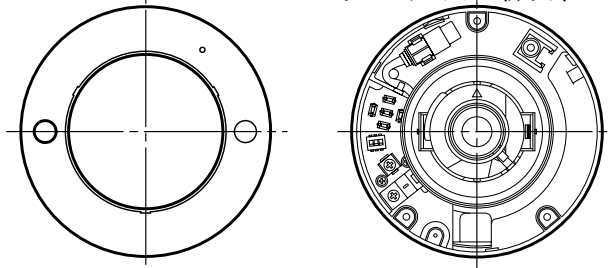

仕様

電源	テルック専用カメラ駆動ユニットまたはビデオ受像機よりDC電源供給	
消費電流	定電流 310 mA	
撮像素子	1/4型 インターライン転送方式CCD	
有効画素数	755 (H) × 485 (V)	
走査面積	3.59 mm (H) × 2.70 mm (V)	
走査方式	2 : 1インターレス	
走査周波数	水平 : 15.734 kHz 垂直 : 59.94 Hz	
同期方式	多重VD同期	
解像度	水平 : 480本以上 (中心部) 垂直 : 350本以上 (中心部)	
画角	WV-CF35A	水平 : 37 ° (TELE) ~ 75 ° (WIDE)、垂直 : 28 ° (TELE) ~ 56 ° (WIDE)
	WV-CF36A	水平 : 111 °、垂直 : 87 °
最低照度	2.0 lx (WIDE端) [AGC ON、電子感度アップOFF時] 4.0 lx (別売のスモークドームカバー WV-CF3S装着時)	
S/N	50 dB (AGC OFF時)	
ダイナミックレンジ	46 dB typ. (SUPER D ON時)	
映像出力	VS1.0 V[p-p] / 75 (カメラ駆動ユニットの出力)	
モニター出力	VS1.0 V[p-p] / 75 (RCAピンプラグ)	
内蔵マイクロホン	無指向性エレクトレットコンデンサマイクロホン	
機能	カメラタイトル	最大16文字表示 (アルファベット、カタカナ、数字、記号)
	光量制御	ALC
	SUPER-D	ONモード / OFFモード
	電子シャッター	OFF、1/100 (フリッカレススイッチで切り換え)
	AGC	ON / OFF
	電子感度アップ	OFF, X2 AUTO, X4 AUTO, X6 AUTO, X10 AUTO, X2 FIX, X4 FIX, X6 FIX, X10 FIX, X16 FIX, X32 FIX
	ホワイトバランス	ATW / AWC
	モーションディテクター	ON / OFF
	フリッカレス	入 / 切 (DIP-SW)
	輪郭補正	強 / 弱 (DIP-SW)
	内蔵マイク	入 / 切 (DIP-SW)
	電子ズーム	2倍 (PAN / TILT機能付)
	調節角度	PAN角 : ±90 °、TILT角 : ±75 °、傾き角 : ±110 °
使用温度範囲	-10 ~ +50	
寸法	幅 130 mm 高さ 91 mm ドーム径 80 mm	
質量	WV-CF35A : 約 550 g WV-CF36A : 約 520 g	
仕上げ	ドームカバー : クリアー カバ - : 樹脂グレー色 (マンセルN4.5近似色) 金属ヘアーライン加工	

付属品

BNCプラグ	1	取扱説明書	1
ドームカバー固定ねじ	1	保証書	1

外觀寸法図

カメラ取付用ねじは、取付状況に応じて、別途ご用意ください。

WV-CF35A

< 取付寸法 >

< ドームカバー取り外し時 >

WV-CF36A

< 取付寸法 >

< ドームカバー取り外し時 >

単位	mm
縮尺	1/4