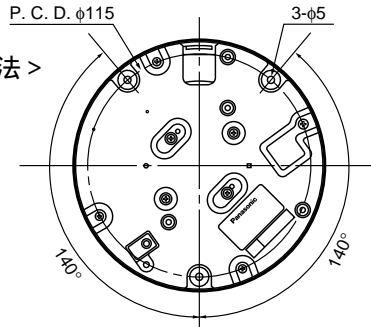

仕様

電源	テルック専用カメラ駆動ユニットまたはビデオ受像機よりDC電源供給	
消費電流	定電流 310 mA	
撮像素子	1/4型 インターライン転送方式CCD	
有効画素数	755 (H) × 485 (V)	
走査面積	3.59 mm (H) × 2.70 mm (V)	
走査方式	2 : 1インターレス	
走査周波数	水平 : 15.734 kHz 垂直 : 59.94 Hz	
同期方式	多重VD同期	
解像度	水平 : 480本以上 (中心部) 垂直 : 350本以上 (中心部)	
画角	WV-CF35A	水平 : 37 ° (TELE) ~ 75 ° (WIDE)、垂直 : 28 ° (TELE) ~ 56 ° (WIDE)
	WV-CF36A	水平 : 111 °、垂直 : 87 °
最低照度	2.0 lx (WIDE端) [AGC ON、電子感度アップOFF時] 4.0 lx (別売のスモークドームカバー WV-CF3S装着時)	
S/N	50 dB (AGC OFF時)	
ダイナミックレンジ	46 dB typ. (SUPER D ON時)	
映像出力	VS1.0 V[p-p] / 75 (カメラ駆動ユニットの出力)	
モニター出力	VS1.0 V[p-p] / 75 (RCAピンプラグ)	
内蔵マイクロホン	無指向性エレクトレットコンデンサマイクロホン	
機能	カメラタイトル	最大16文字表示 (アルファベット、カタカナ、数字、記号)
	光量制御	ALC
	SUPER-D	ONモード / OFFモード
	電子シャッター	OFF、1/100 (フリッカレススイッチで切り換え)
	AGC	ON / OFF
	電子感度アップ	OFF, X2 AUTO, X4 AUTO, X6 AUTO, X10 AUTO, X2 FIX, X4 FIX, X6 FIX, X10 FIX, X16 FIX, X32 FIX
	ホワイトバランス	ATW / AWC
	モーションディテクター	ON / OFF
	フリッカレス	入 / 切 (DIP-SW)
	輪郭補正	強 / 弱 (DIP-SW)
	内蔵マイク	入 / 切 (DIP-SW)
	電子ズーム	2倍 (PAN / TILT機能付)
	調節角度	PAN角 : ±90 °、TILT角 : ±75 °、傾き角 : ±110 °
使用温度範囲	-10 ~ +50	
寸法	幅 130 mm 高さ 91 mm ドーム径 80 mm	
質量	WV-CF35A : 約 550 g WV-CF36A : 約 520 g	
仕上げ	ドームカバー : クリアー カバ - : 樹脂グレー色 (マンセルN4.5近似色) 金属ヘアーライン加工	

付属品

BNCプラグ	1	取扱説明書	1
ドームカバー固定ねじ	1	保証書	1

外觀寸法図

カメラ取付用ねじは、取付状況に応じて、別途ご用意ください。

WV-CF35A

< 取付寸法 >

< ドームカバー取り外し時 >

WV-CF36A

< 取付寸法 >

< ドームカバー取り外し時 >

単位	mm
縮尺	1/4