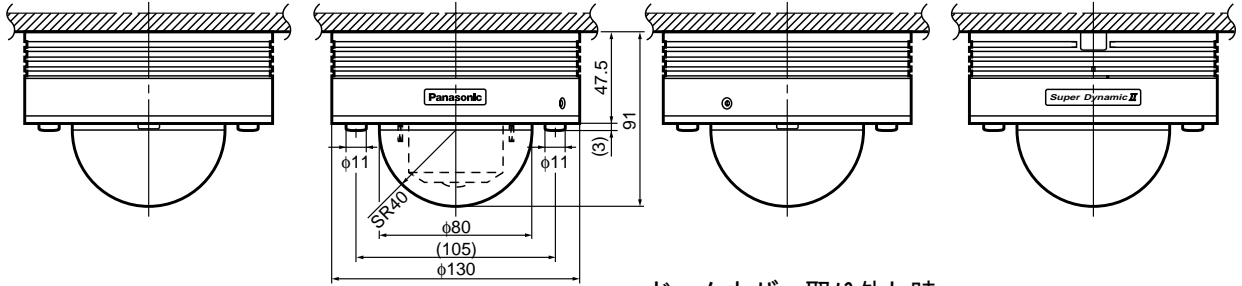

付属品

BNCプラグ	1	取扱説明書	1
ドームカバー固定ねじ	1	保証書	1

外觀寸法図

カメラ取付用ねじは、取付状況に応じて、別途ご用意ください。

WV-CF35A

< 取付寸法 >

< ドームカバー取り外し時 >

WV-CF36A

< 取付寸法 >

< ドームカバー取り外し時 >

単位	mm
縮尺	1/4