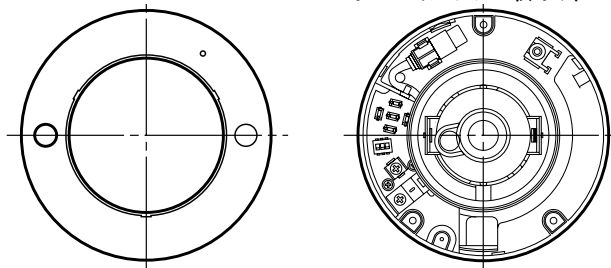

仕様

電源	テルック専用カメラ駆動ユニットまたはビデオ受像機よりDC電源供給	
消費電流	定電流 310 mA	
撮像素子	1/4型 インターライン転送方式CCD	
有効画素数	755 (H) × 485 (V)	
走査面積	3.59 mm (H) × 2.70 mm (V)	
走査方式	2 : 1インターレス	
走査周波数	水平 : 15.734 kHz 垂直 : 59.94 Hz	
同期方式	多重VD同期	
解像度	水平 : 480本以上 (中心部) 垂直 : 350本以上 (中心部)	
画角	WV-CF35A	水平 : 37 ° (TELE) ~ 75 ° (WIDE)、垂直 : 28 ° (TELE) ~ 56 ° (WIDE)
	WV-CF36A	水平 : 111 °、垂直 : 87 °
最低照度	2.0 lx (WIDE端) [AGC ON、電子感度アップOFF時] 4.0 lx (別売のスモークドームカバー WV-CF3S装着時)	
S/N	50 dB (AGC OFF時)	
ダイナミックレンジ	46 dB typ. (SUPER D ON時)	
映像出力	VS1.0 V[p-p] / 75 (カメラ駆動ユニットの出力)	
モニター出力	VS1.0 V[p-p] / 75 (RCAピンプラグ)	
内蔵マイクロホン	無指向性エレクトレットコンデンサマイクロホン	
機能	カメラタイトル	最大16文字表示 (アルファベット、カタカナ、数字、記号)
	光量制御	ALC
	SUPER-D	ONモード / OFFモード
	電子シャッター	OFF、1/100 (フリッカレススイッチで切り換え)
	AGC	ON / OFF
	電子感度アップ	OFF, X2 AUTO, X4 AUTO, X6 AUTO, X10 AUTO, X2 FIX, X4 FIX, X6 FIX, X10 FIX, X16 FIX, X32 FIX
	ホワイトバランス	ATW / AWC
	モーションディテクター	ON / OFF
	フリッカレス	入 / 切 (DIP-SW)
	輪郭補正	強 / 弱 (DIP-SW)
	内蔵マイク	入 / 切 (DIP-SW)
	電子ズーム	2倍 (PAN / TILT機能付)
	調節角度	PAN角 : ±90 °、TILT角 : ±75 °、傾き角 : ±110 °
使用温度範囲	-10 ~ +50	
寸法	幅 130 mm 高さ 91 mm ドーム径 80 mm	
質量	WV-CF35A : 約 550 g WV-CF36A : 約 520 g	
仕上げ	ドームカバー : クリアー カバ - : 樹脂グレー色 (マンセルN4.5近似色) 金属ヘアーライン加工	

付属品

BNCプラグ	1	取扱説明書	1
ドームカバー固定ねじ	1	保証書	1

外觀寸法図

カメラ取付用ねじは、取付状況に応じて、別途ご用意ください。

WV-CF35A

< 取付寸法 >

< ドームカバー取り外し時 >

WV-CF36A

< 取付寸法 >

< ドームカバー取り外し時 >

単位	mm
縮尺	1/4