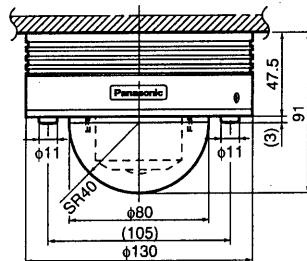

付属品

BNCプラグ	1	取扱説明書	1
ドームカバー固定用ねじ	1	保証書	1

※設置工事には、カメラ取付用ねじ（3本）が必要になります。取付用ねじは、取付状況に応じて別途ご用意ください。

■外観寸法図

※カメラ取付用ねじは、取付状況に応じて、別途ご用意ください。

●WV-CF35

<取付寸法>

<ドームカバー取り外し時>

●WV-CF36

<取付寸法>

<ドームカバー取り外し時>

単位	mm
縮尺	1/10