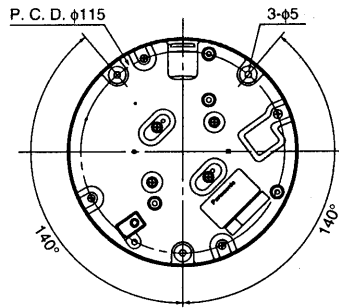

仕様

電源	テルック専用カメラ駆動ユニットまたはビデオ受像機よりDC電源供給		
消費電流	定電流 310 mA		
撮像素子	1/4型 インターライン転送方式CCD		
有効画素数	755 (H) × 485 (V)		
走査面積	3.59 mm (H) × 2.70 mm (V)		
走査方式	2:1インターレス		
走査周波数	水平：15.734 kHz 垂直：59.94 Hz		
同期方式	多重VD同期		
解像度	水平：480本以上（中心部）、垂直：350本以上（中心部）		
画角	WV-CF35	水平：37° (TELE) ~ 75° (WIDE)、垂直：28° (TELE) ~ 56° (WIDE)	
	WV-CF36	水平：111°、垂直：87°	
最低照度	2.5 lx (WIDE端) [電子感度アップ2倍時、スモークドーム装着時]		
S/N	50 dB (AGC OFF時)		
ダイナミックレンジ	46 dB typ. (SUPER DⅡ ON時)		
映像出力	VS1.0 V[p-p]/75 Ω (カメラ駆動ユニットの出力)		
モニター出力	VS1.0 V[p-p]/75 Ω (RCAピンプラグ)		
内蔵マイクロホン	無指向性エレクトレットコンデンサマイクロホン		
機能	カメラタイトル	最大16文字表示（アルファベット、カタカナ、数字、記号）	
	光量制御	ALC	
	SUPER-DⅡ	ONモード / OFFモード	
	電子シャッター	OFF、1/100（フリッカレススイッチで切り換え）	
	AGC	ON / OFF	
	電子感度アップ	OFF, X2 AUTO, X4 AUTO, X6 AUTO, X10 AUTO, X2 FIX, X4 FIX, X6 FIX, X10 FIX, X16 FIX, X32 FIX	
	ホワイトバランス	ATW / AWC	
	モーションディテクター	ON / OFF	
	フリッカレス	入 / 切 (DIP-SW)	
	輪郭補正	強 / 弱 (DIP-SW)	
	内蔵マイク	入 / 切 (DIP-SW)	
	電子ズーム	2倍 (PAN / TILT機能付)	
	調節角度	PAN角：±90°、TILT角：±75°、傾き角：±110°	
	使用温度範囲	-10℃ ~ +50℃	
	寸法	幅 φ 130 mm 高さ 91 mm ドーム径 φ 80 mm	
	質量	WV-CF35	約 550 g
WV-CF36		約 520 g	
仕上げ	ドームカバー：スモーク色		
	カバ - : 樹脂グレー色（マンセルN4.5近似色） 金属ヘアライン加工		

付属品

BNCプラグ	1	取扱説明書	1
ドームカバー固定用ねじ	1	保証書	1

※設置工事には、カメラ取付用ねじ（3本）が必要になります。取付用ねじは、取付状況に応じて別途ご用意ください。

■外観寸法図

※カメラ取付用ねじは、取付状況に応じて、別途ご用意ください。

●WV-CF35

<取付寸法>

<ドームカバー取り外し時>

●WV-CF36

<取付寸法>

<ドームカバー取り外し時>

単位	mm
縮尺	1/10