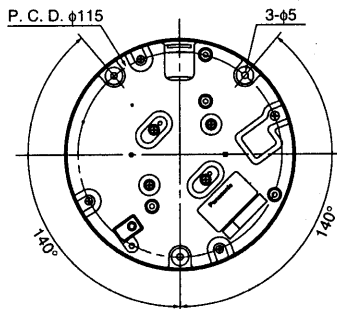

仕様

電源	テルック専用カメラ駆動ユニットまたはビデオ受像機よりDC電源供給		
消費電流	定電流 310 mA		
撮像素子	1/4型 インターライン転送方式CCD		
有効画素数	755 (H) × 485 (V)		
走査面積	3.59 mm (H) × 2.70 mm (V)		
走査方式	2:1インターレス		
走査周波数	水平：15.734 kHz 垂直：59.94 Hz		
同期方式	多重VD同期		
解像度	水平：480本以上（中心部）、垂直：350本以上（中心部）		
画角	WV-CF35	水平：37° (TELE) ~ 75° (WIDE)、垂直：28° (TELE) ~ 56° (WIDE)	
	WV-CF36	水平：111°、垂直：87°	
最低照度	2.5 lx (WIDE端) [電子感度アップ2倍時、スモークドーム装着時]		
S/N	50 dB (AGC OFF時)		
ダイナミックレンジ	46 dB typ. (SUPER DⅡ ON時)		
映像出力	VS1.0 V[p-p]/75 Ω (カメラ駆動ユニットの出力)		
モニター出力	VS1.0 V[p-p]/75 Ω (RCAピンプラグ)		
内蔵マイクロホン	無指向性エレクトレットコンデンサマイクロホン		
機能	カメラタイトル	最大16文字表示（アルファベット、カタカナ、数字、記号）	
	光量制御	ALC	
	SUPER-DⅡ	ONモード / OFFモード	
	電子シャッター	OFF、1/100（フリッカレススイッチで切り換え）	
	AGC	ON / OFF	
	電子感度アップ	OFF, X2 AUTO, X4 AUTO, X6 AUTO, X10 AUTO, X2 FIX, X4 FIX, X6 FIX, X10 FIX, X16 FIX, X32 FIX	
	ホワイトバランス	ATW / AWC	
	モーションディテクター	ON / OFF	
	フリッカレス	入 / 切 (DIP-SW)	
	輪郭補正	強 / 弱 (DIP-SW)	
	内蔵マイク	入 / 切 (DIP-SW)	
	電子ズーム	2倍 (PAN / TILT機能付)	
	調節角度	PAN角：±90°、TILT角：±75°、傾き角：±110°	
	使用温度範囲	-10℃ ~ +50℃	
	寸法	幅 φ 130 mm 高さ 91 mm ドーム径 φ 80 mm	
	質量	WV-CF35	約 550 g
WV-CF36		約 520 g	
仕上げ	ドームカバー：スモーク色		
	カバ - : 樹脂グレー色（マンセルN4.5近似色） 金属ヘアライン加工		

付属品

BNCプラグ	1	取扱説明書	1
ドームカバー固定用ねじ	1	保証書	1

※設置工事には、カメラ取付用ねじ（3本）が必要になります。取付用ねじは、取付状況に応じて別途ご用意ください。

■外観寸法図

※カメラ取付用ねじは、取付状況に応じて、別途ご用意ください。

●WV-CF35

<取付寸法>

<ドームカバー取り外し時>

●WV-CF36

<取付寸法>

<ドームカバー取り外し時>

単位	mm
縮尺	1/10