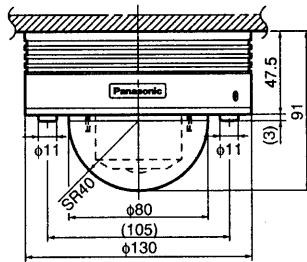

仕様

電源	テルック専用カメラ駆動ユニットまたはビデオ受像機よりDC電源供給		
消費電流	定電流 310 mA		
撮像素子	1/4型 インターライン転送方式CCD		
有効画素数	755 (H) × 485 (V)		
走査面積	3.59 mm (H) × 2.70 mm (V)		
走査方式	2:1インターレス		
走査周波数	水平：15.734 kHz 垂直：59.94 Hz		
同期方式	多重VD同期		
解像度	水平：480本以上（中心部）、垂直：350本以上（中心部）		
画角	WV-CF35	水平：37° (TELE) ~ 75° (WIDE)、垂直：28° (TELE) ~ 56° (WIDE)	
	WV-CF36	水平：111°、垂直：87°	
最低照度	2.5 lx (WIDE端) [電子感度アップ2倍時、スモークドーム装着時]		
S/N	50 dB (AGC OFF時)		
ダイナミックレンジ	46 dB typ. (SUPER DⅡ ON時)		
映像出力	VS1.0 V[p-p]/75 Ω (カメラ駆動ユニットの出力)		
モニター出力	VS1.0 V[p-p]/75 Ω (RCAピンプラグ)		
内蔵マイクロホン	無指向性エレクトレットコンデンサマイクロホン		
機能	カメラタイトル	最大16文字表示（アルファベット、カタカナ、数字、記号）	
	光量制御	ALC	
	SUPER-DⅡ	ONモード / OFFモード	
	電子シャッター	OFF、1/100（フリッカレススイッチで切り換え）	
	AGC	ON / OFF	
	電子感度アップ	OFF, X2 AUTO, X4 AUTO, X6 AUTO, X10 AUTO, X2 FIX, X4 FIX, X6 FIX, X10 FIX, X16 FIX, X32 FIX	
	ホワイトバランス	ATW / AWC	
	モーションディテクター	ON / OFF	
	フリッカレス	入 / 切 (DIP-SW)	
	輪郭補正	強 / 弱 (DIP-SW)	
	内蔵マイク	入 / 切 (DIP-SW)	
	電子ズーム	2倍 (PAN / TILT機能付)	
	調節角度	PAN角：±90°、TILT角：±75°、傾き角：±110°	
	使用温度範囲	-10℃ ~ +50℃	
	寸法	幅 φ 130 mm 高さ 91 mm ドーム径 φ 80 mm	
	質量	WV-CF35	約 550 g
WV-CF36		約 520 g	
仕上げ	ドームカバー：スモーク色		
	カバ - : 樹脂グレー色（マンセルN4.5近似色） 金属ヘアライン加工		

付属品

BNCプラグ	1	取扱説明書	1
ドームカバー固定用ねじ	1	保証書	1

※設置工事には、カメラ取付用ねじ（3本）が必要になります。取付用ねじは、取付状況に応じて別途ご用意ください。

■外観寸法図

※カメラ取付用ねじは、取付状況に応じて、別途ご用意ください。

●WV-CF35

<取付寸法>

<ドームカバー取り外し時>

●WV-CF36

<取付寸法>

<ドームカバー取り外し時>

単位	mm
縮尺	1/10