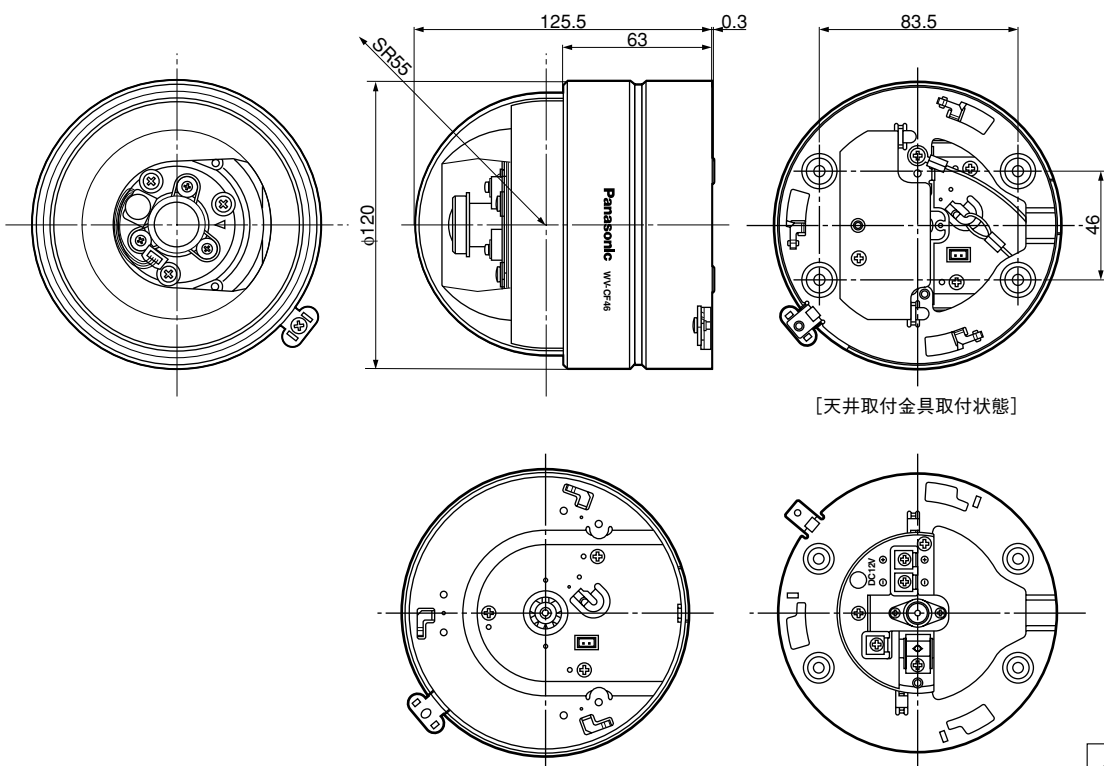

カラーテレビカメラ WV-CF45,WV-GF46

■概要

本機は、テルック専用のビデオ受像機などに接続して使用する、ドーム型のカラーテレビカメラです。必要に応じてACアダプターなどのDC電源で使用することもできます。

WV-CF45：カメラ設置時に、画角を自由に変えられる2倍バリフォーカルレンズを採用しています。

WV-CF46：広い範囲の撮影が可能な、広角レンズを採用しています。

■仕様

電源	テルック専用ビデオ受像機など、またはACアダプターなどによりDC電源供給
消費電流	テルック310 mA/DC12 V (10.8 V~16 V) 270 mA
撮像素子	1/4型 インターライン転送方式CCD
有効画素数	768 (H) × 494 (V)
走査面積	4.43 mm (H) × 3.69 mm (V)
走査方式	2:1インターレース
走査周波数	水平：15.734 kHz 垂直：59.94 Hz
同期方式	多重VD同期 (VD2) / 内部同期 (INT)
解像度	水平：540TV本typ.、520TV本以上 (RESOLUTION：HIGH時) 垂直：350TV本以上 (中心部)
焦点距離 (f)	WV-CF45 2.8 mm~5.8 mm、WV-CF46 1.7 mm
最大口径比 (F)	WV-CF45 1:1.4 (WIDE) ~1:1.9 (TELE)、WV-CF46 1:1.4
画角	WV-CF45 水平：37° (TELE) ~75° (WIDE)、 垂直：28° (TELE) ~56° (WIDE) WV-CF46 水平：111°、垂直：87°
動作可変角度	水平：+180° (時計回り)、-140° (反時計回り)、 垂直：±75°、傾き：±100°
最低照度	0.7 lx (F1.4)
S/N	50 dB (AGC OFF時)
ダイナミックレンジ	52 dB typ.
映像出力	VBS 1.0 V[P-P]/75 Ω (カメラ駆動ユニット出力)
モニター出力	テルック時：1.1 V[P-P]/75 Ω (RCAピンジャック) DC電源時：1.0 V[P-P]/75 Ω (RCAピンジャック)
内蔵マイクロホン	無指向性エレクトレットコンデンサマイクロホン
ALC駆動	DC駆動
機能	カメラタイトル 最大16文字表示 (アルファベット,カタカナ,数字,記号)
	光量制御 ALC
	SUPER-DⅢ ON/OFF
	電子シャッター OFF (1/60)、1/100 (フリッカレススイッチで切替)
	AGC ON (HIGH/MID/LOW) /OFF
	電子感度アップ OFF,X2 AUTO,X4 AUTO,X6 AUTO,X10 AUTO, X2 FIX,X4 FIX,X6 FIX,X10 FIX,X16 FIX,X32 FIX
	フリッカレス 入/切
	輪郭補正 強/弱
	内蔵マイクロホン 入/切 (テルック時のみ有効)
	ホワイトバランス ATW1/ATW2/AWC
	モーションディテクター MODE1/MODE2/OFF
	DNR LOW/HIGH
	解像度 NORMAL/HIGH
	プライバシーゾーン ON (1/2) /OFF
	電子ズーム ON/OFF
	上下 (左右) 反転 ON/OFF
	画揺れ補正 ON/OFF
使用温度範囲	-10 °C ~ +50 °C
使用湿度範囲	90 %以下
寸法	幅 φ 120 mm 高さ 125.5 mm
質量	WV-CF45 約 740 g (天井取付金具含む)、 WV-CF46 約 730 g (天井取付金具含む)
仕上げ	ライトエフェクトブルーメタリック/ライトFLシルバー

■付属品

天井取付金具1
 カメラ固定用ねじ1
 ドームカバー固定用ねじ1

絶縁スペーサー4セット
 取扱説明書1
 保証書1

■外観寸法図

※設置には、天井取付金具固定用のねじ（4本）が必要です。取付状況に応じて別途ご用意ください。

●WV-CF45

●WV-CF46

単位 mm