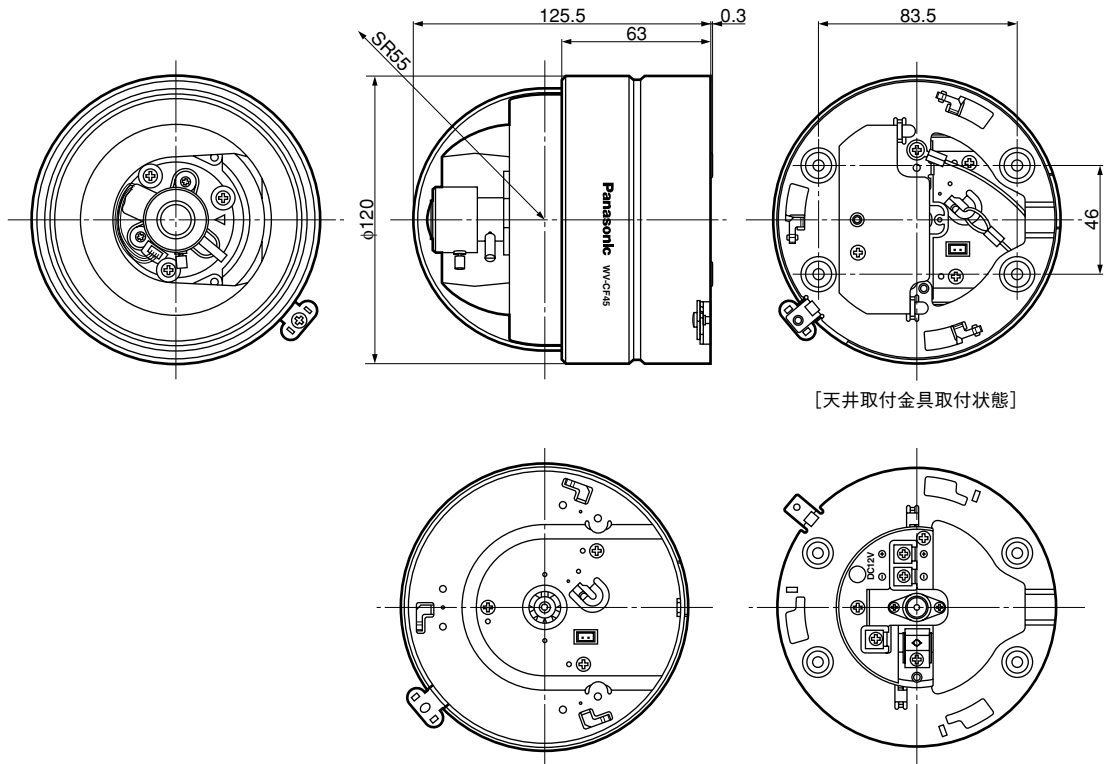

カラーテレビカメラ WV-CF45,WV-GF46

■概要

本機は、テルック専用のビデオ受像機などに接続して使用する、ドーム型のカラーテレビカメラです。必要に応じてACアダプターなどのDC電源で使用することもできます。

WV-CF45：カメラ設置時に、画角を自由に変えられる2倍バリフォーカルレンズを採用しています。

WV-CF46：広い範囲の撮影が可能な、広角レンズを採用しています。

■仕様

電源	テルック専用ビデオ受像機など、またはACアダプターなどによりDC電源供給
消費電流	テルック310 mA/DC12 V (10.8 V~16 V) 270 mA
撮像素子	1/4型 インターライン転送方式CCD
有効画素数	768 (H) × 494 (V)
走査面積	4.43 mm (H) × 3.69 mm (V)
走査方式	2:1インターレース
走査周波数	水平：15.734 kHz 垂直：59.94 Hz
同期方式	多重VD同期 (VD2) / 内部同期 (INT)
解像度	水平：540TV本typ.、520TV本以上 (RESOLUTION：HIGH時) 垂直：350TV本以上 (中心部)
焦点距離 (f)	WV-CF45 2.8 mm~5.8 mm、WV-CF46 1.7 mm
最大口径比 (F)	WV-CF45 1:1.4 (WIDE) ~1:1.9 (TELE)、WV-CF46 1:1.4
画角	WV-CF45 水平：37° (TELE) ~75° (WIDE)、 垂直：28° (TELE) ~56° (WIDE) WV-CF46 水平：111°、垂直：87°
動作可変角度	水平：+180° (時計回り)、-140° (反時計回り)、 垂直：±75°、傾き：±100°
最低照度	0.7 lx (F1.4)
S/N	50 dB (AGC OFF時)
ダイナミックレンジ	52 dB typ.
映像出力	VBS 1.0 V[P-P]/75 Ω (カメラ駆動ユニット出力)
モニター出力	テルック時：1.1 V[P-P]/75 Ω (RCAピンジャック) DC電源時：1.0 V[P-P]/75 Ω (RCAピンジャック)
内蔵マイクロホン	無指向性エレクトレットコンデンサマイクロホン
ALC駆動	DC駆動
機能	カメラタイトル 最大16文字表示 (アルファベット,カタカナ,数字,記号)
	光量制御 ALC
	SUPER-DⅢ ON/OFF
	電子シャッター OFF (1/60)、1/100 (フリッカレススイッチで切替)
	AGC ON (HIGH/MID/LOW) /OFF
	電子感度アップ OFF,X2 AUTO,X4 AUTO,X6 AUTO,X10 AUTO, X2 FIX,X4 FIX,X6 FIX,X10 FIX,X16 FIX,X32 FIX
	フリッカレス 入/切
	輪郭補正 強/弱
	内蔵マイクロホン 入/切 (テルック時のみ有効)
	ホワイトバランス ATW1/ATW2/AWC
	モーションディテクター MODE1/MODE2/OFF
	DNR LOW/HIGH
	解像度 NORMAL/HIGH
	プライバシーゾーン ON (1/2) /OFF
	電子ズーム ON/OFF
	上下 (左右) 反転 ON/OFF
	画揺れ補正 ON/OFF
使用温度範囲	-10 °C ~ +50 °C
使用湿度範囲	90 %以下
寸法	幅 φ 120 mm 高さ 125.5 mm
質量	WV-CF45 約 740 g (天井取付金具含む)、 WV-CF46 約 730 g (天井取付金具含む)
仕上げ	ライトエフェクトブルーメタリック/ライトFLシルバー

■付属品

天井取付金具1
 カメラ固定用ねじ1
 ドームカバー固定用ねじ1

絶縁スペーサー4セット
 取扱説明書1
 保証書1

■外観寸法図

※設置には、天井取付金具固定用のねじ（4本）が必要です。取付状況に応じて別途ご用意ください。

●WV-CF45

●WV-CF46

単位 mm