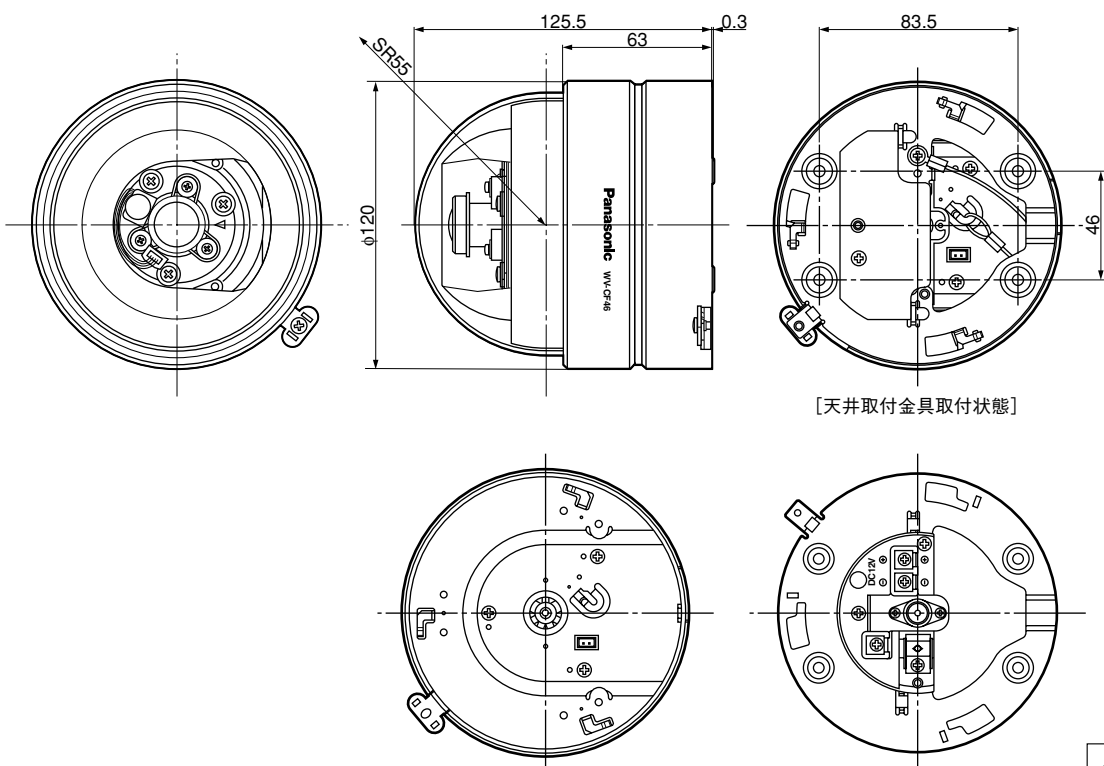

カラーテレビカメラ WV-GF45,WV-CF46

■概要

本機は、テルック専用のビデオ受像機などに接続して使用する、ドーム型のカラーテレビカメラです。必要に応じてACアダプターなどのDC電源で使用することもできます。

WV-CF45：カメラ設置時に、画角を自由に変えられる2倍バリフォーカルレンズを採用しています。

WV-CF46：広い範囲の撮影が可能な、広角レンズを採用しています。

■仕様

電源	テルック専用ビデオ受像機など、またはACアダプターなどによりDC電源供給
消費電流	テルック310 mA/DC12 V (10.8 V~16 V) 270 mA
撮像素子	1/4型 インターライン転送方式CCD
有効画素数	768 (H) × 494 (V)
走査面積	4.43 mm (H) × 3.69 mm (V)
走査方式	2:1インターレース
走査周波数	水平：15.734 kHz 垂直：59.94 Hz
同期方式	多重VD同期 (VD2) / 内部同期 (INT)
解像度	水平：540TV本typ.、520TV本以上 (RESOLUTION：HIGH時) 垂直：350TV本以上 (中心部)
焦点距離 (f)	WV-CF45 2.8 mm~5.8 mm、WV-CF46 1.7 mm
最大口径比 (F)	WV-CF45 1:1.4 (WIDE) ~1:1.9 (TELE)、WV-CF46 1:1.4
画角	WV-CF45 水平：37° (TELE) ~75° (WIDE)、 垂直：28° (TELE) ~56° (WIDE) WV-CF46 水平：111°、垂直：87°
動作可変角度	水平：+180° (時計回り)、-140° (反時計回り)、 垂直：±75°、傾き：±100°
最低照度	0.7 lx (F1.4)
S/N	50 dB (AGC OFF時)
ダイナミックレンジ	52 dB typ.
映像出力	VBS 1.0 V[P-P]/75 Ω (カメラ駆動ユニット出力)
モニター出力	テルック時：1.1 V[P-P]/75 Ω (RCAピンジャック) DC電源時：1.0 V[P-P]/75 Ω (RCAピンジャック)
内蔵マイクロホン	無指向性エレクトレットコンデンサマイクロホン
ALC駆動	DC駆動
機能	カメラタイトル 最大16文字表示 (アルファベット,カタカナ,数字,記号)
	光量制御 ALC
	SUPER-DⅢ ON/OFF
	電子シャッター OFF (1/60)、1/100 (フリッカレススイッチで切替)
	AGC ON (HIGH/MID/LOW) /OFF
	電子感度アップ OFF,X2 AUTO,X4 AUTO,X6 AUTO,X10 AUTO, X2 FIX,X4 FIX,X6 FIX,X10 FIX,X16 FIX,X32 FIX
	フリッカレス 入/切
	輪郭補正 強/弱
	内蔵マイクロホン 入/切 (テルック時のみ有効)
	ホワイトバランス ATW1/ATW2/AWC
	モーションディテクター MODE1/MODE2/OFF
	DNR LOW/HIGH
	解像度 NORMAL/HIGH
	プライバシーゾーン ON (1/2) /OFF
	電子ズーム ON/OFF
	上下 (左右) 反転 ON/OFF
	画揺れ補正 ON/OFF
使用温度範囲	-10 °C ~ +50 °C
使用湿度範囲	90 %以下
寸法	幅 φ 120 mm 高さ 125.5 mm
質量	WV-CF45 約 740 g (天井取付金具含む)、 WV-CF46 約 730 g (天井取付金具含む)
仕上げ	ライトエフェクトブルーメタリック/ライトFLシルバー

■付属品

天井取付金具1
 カメラ固定用ねじ1
 ドームカバー固定用ねじ1

絶縁スペーサー4セット
 取扱説明書1
 保証書1

■外観寸法図

※設置には、天井取付金具固定用のねじ（4本）が必要です。取付状況に応じて別途ご用意ください。

●WV-CF45

●WV-CF46

単位 mm