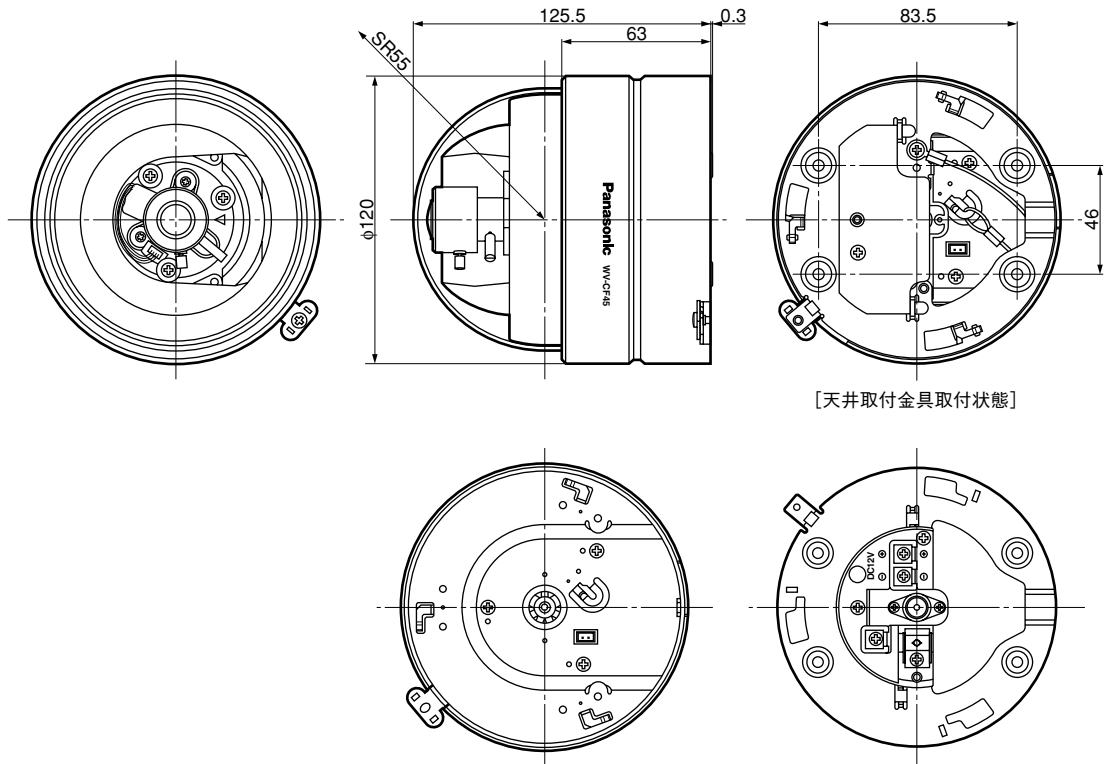

カラーテレビカメラ WV-GF45,WV-CF46

■概要

本機は、テルック専用のビデオ受像機などに接続して使用する、ドーム型のカラーテレビカメラです。必要に応じてACアダプターなどのDC電源で使用することもできます。

WV-CF45：カメラ設置時に、画角を自由に変えられる2倍バリフォーカルレンズを採用しています。

WV-CF46：広い範囲の撮影が可能な、広角レンズを採用しています。

■仕様

電源	テルック専用ビデオ受像機など、またはACアダプターなどによりDC電源供給
消費電流	テルック310 mA/DC12 V (10.8 V~16 V) 270 mA
撮像素子	1/4型 インターライン転送方式CCD
有効画素数	768 (H) × 494 (V)
走査面積	4.43 mm (H) × 3.69 mm (V)
走査方式	2:1インターレース
走査周波数	水平：15.734 kHz 垂直：59.94 Hz
同期方式	多重VD同期 (VD2) / 内部同期 (INT)
解像度	水平：540TV本typ.、520TV本以上 (RESOLUTION：HIGH時) 垂直：350TV本以上 (中心部)
焦点距離 (f)	WV-CF45 2.8 mm~5.8 mm、WV-CF46 1.7 mm
最大口径比 (F)	WV-CF45 1:1.4 (WIDE) ~1:1.9 (TELE)、WV-CF46 1:1.4
画角	WV-CF45 水平：37° (TELE) ~75° (WIDE)、 垂直：28° (TELE) ~56° (WIDE) WV-CF46 水平：111°、垂直：87°
動作可変角度	水平：+180° (時計回り)、-140° (反時計回り)、 垂直：±75°、傾き：±100°
最低照度	0.7 lx (F1.4)
S/N	50 dB (AGC OFF時)
ダイナミックレンジ	52 dB typ.
映像出力	VBS 1.0 V[P-P]/75 Ω (カメラ駆動ユニット出力)
モニター出力	テルック時：1.1 V[P-P]/75 Ω (RCAピンジャック) DC電源時：1.0 V[P-P]/75 Ω (RCAピンジャック)
内蔵マイクロホン	無指向性エレクトレットコンデンサマイクロホン
ALC駆動	DC駆動
機能	カメラタイトル 最大16文字表示 (アルファベット,カタカナ,数字,記号)
	光量制御 ALC
	SUPER-DⅢ ON/OFF
	電子シャッター OFF (1/60)、1/100 (フリッカレススイッチで切替)
	AGC ON (HIGH/MID/LOW) /OFF
	電子感度アップ OFF,X2 AUTO,X4 AUTO,X6 AUTO,X10 AUTO, X2 FIX,X4 FIX,X6 FIX,X10 FIX,X16 FIX,X32 FIX
	フリッカレス 入/切
	輪郭補正 強/弱
	内蔵マイクロホン 入/切 (テルック時のみ有効)
	ホワイトバランス ATW1/ATW2/AWC
	モーションディテクター MODE1/MODE2/OFF
	DNR LOW/HIGH
	解像度 NORMAL/HIGH
	プライバシーゾーン ON (1/2) /OFF
	電子ズーム ON/OFF
	上下 (左右) 反転 ON/OFF
	画揺れ補正 ON/OFF
使用温度範囲	-10 °C ~ +50 °C
使用湿度範囲	90 %以下
寸法	幅 φ 120 mm 高さ 125.5 mm
質量	WV-CF45 約 740 g (天井取付金具含む)、 WV-CF46 約 730 g (天井取付金具含む)
仕上げ	ライトエフェクトブルーメタリック/ライトFLシルバー

■付属品

天井取付金具1
 カメラ固定用ねじ1
 ドームカバー固定用ねじ1

絶縁スペーサー4セット
 取扱説明書1
 保証書1

■外観寸法図

※設置には、天井取付金具固定用のねじ（4本）が必要です。取付状況に応じて別途ご用意ください。

●WV-CF45

●WV-CF46

単位 mm