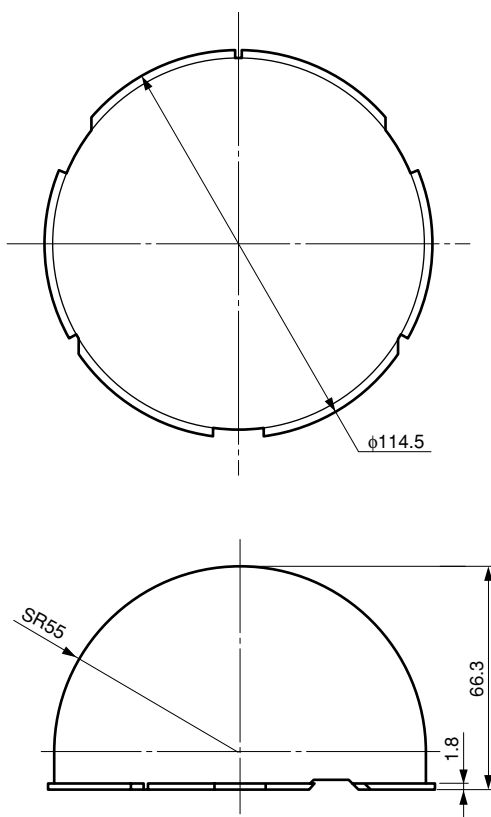

ドームカバー WV-CF4S

■概要

本カバーは、カラーテレビカメラWV-CF45A,WV-CF46A専用のスモーク色のドームカバーです。
本カバー装着時のカメラ最低照度：1.9 lx（WIDE端） [電子感度アップOFF、AGC ON時]

■仕様

| | |
|--------|-------------------------------------|
| 使用温度範囲 | -10℃～+50℃ |
| 寸法 | 直径 114.5 mm（ドーム径 110 mm） 高さ 66.3 mm |
| 質量 | 約 40 g |

■付属品

取扱説明書 1

■外観寸法図

単位 mm