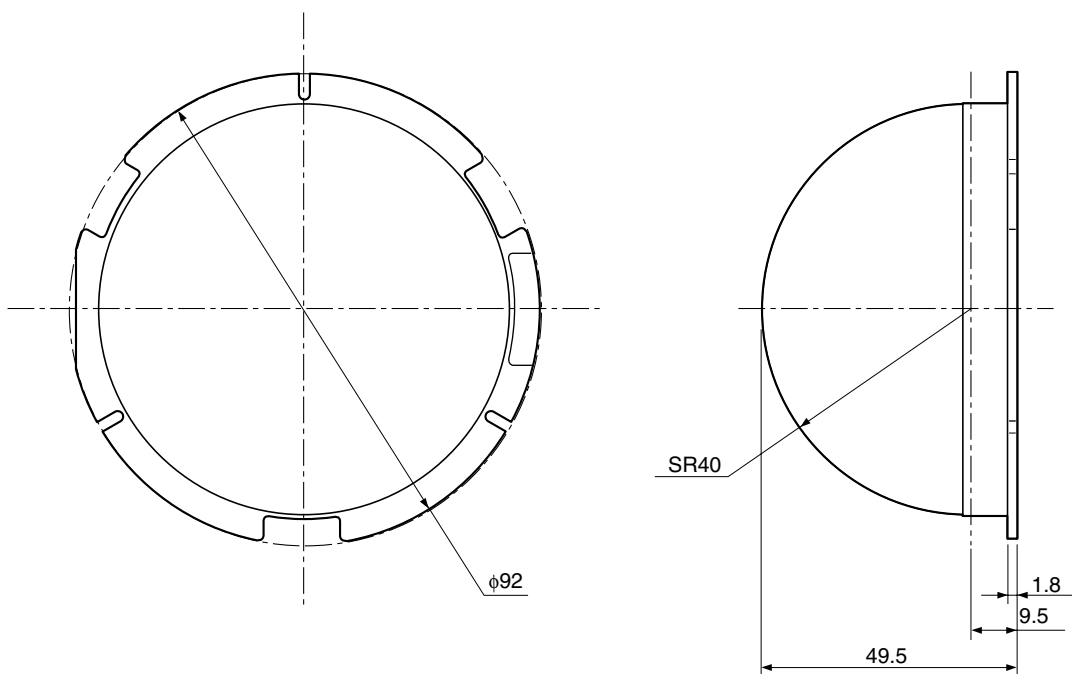

ドームカバー WV-CF5S

■概要

本カバーは、カラーテレビカメラWV-CF15,WV-CF284専用のスモーク色のドームカバーです。
本カバー装着時のカメラ最低照度：2.5 lx（WIDE端）

■仕様

使用温度範囲	-10℃～+50℃
寸法	直径92mm（ドーム径80mm） 高さ49.5mm
質量	約25g

■付属品

取扱説明書 1

■外観寸法図

単位 mm