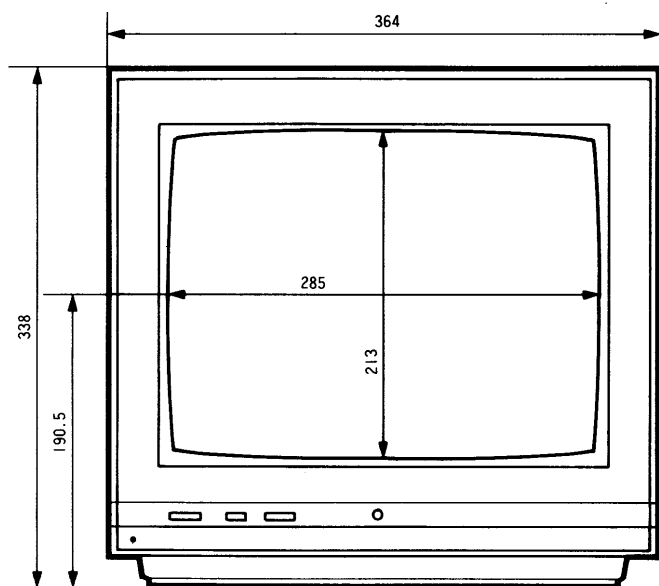

映 像 出 力：映像入力1のループスルー出力  
(BNCコネクタ、75Ω 自動終端付)  
音 声 出 力：音声入力1のループスルー出力  
(ピンジャック)  
解 像 度：370本以上(水平、中心部にて)  
水平走査周波数：15.734kHz  
垂直走査周波数：60Hz  
周 囲 温 度：-10℃～+40℃  
寸 法：364(幅)×338(高さ)×369(奥行)mm  
質 量 (重 量)：約9.4kg  
仕 上 げ：AVアイボリー樹脂

## ■付属品

取扱説明書..... 1      保証書..... 1

■外觀寸法図

後面図

單位	mm
縮尺	1/5