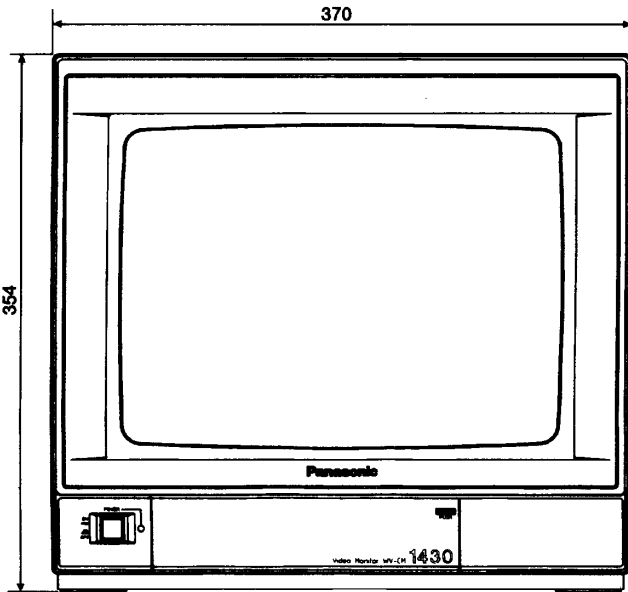

■外觀寸法図

●操作部

●後面

單位	mm
縮尺	1/5