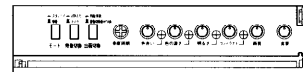

エスカッション：AVアイボリー色樹脂製

(マンセル7.9Y6.8/0.8近似色)

カ バ ー：AVアイボリー色樹脂製

(マンセル7.9Y6.8/0.8近似色)

*1 カメラ入力に専用カメラ以外を接続すると、一部機能が正常に動作しません。

*2 多重VD(VD2)同期付きカメラは、カメラ電源スイッチを「切」にしたときだけ接続できます。

*3 4画面時の表示速度は、15枚/秒です。

■外觀寸法図