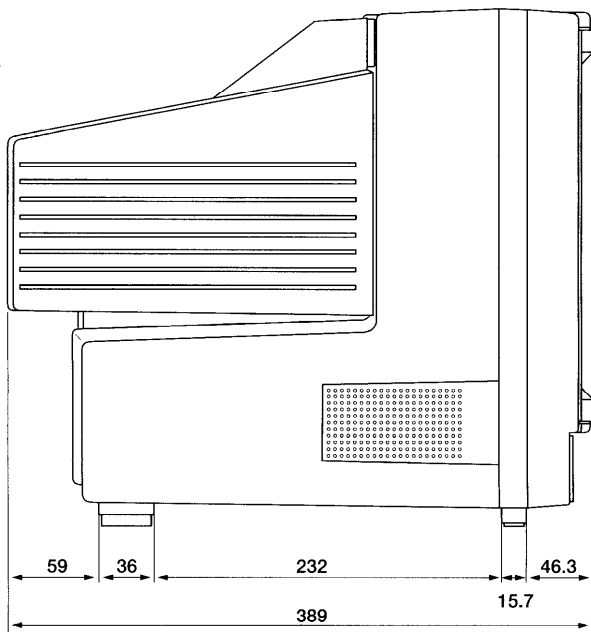

スタンバイ時出力：1回路 オープンコレクタ(DC24 V 100 mA未満)

アラーム時間：約1, 5, 10, 20, 30, 40, 50, 60秒

(設定メニューで選択可能)

カメラケーブル長：最大約500 m (5C-2V使用時)

周 囲 温 度：-10℃～+50℃

寸 法：370(幅)×354(高さ)×389(奥行) mm

質 量 (重量)：約12 kg

仕 上 げ

單位	mm
縮尺	1/5

■ブロックダイアグラム