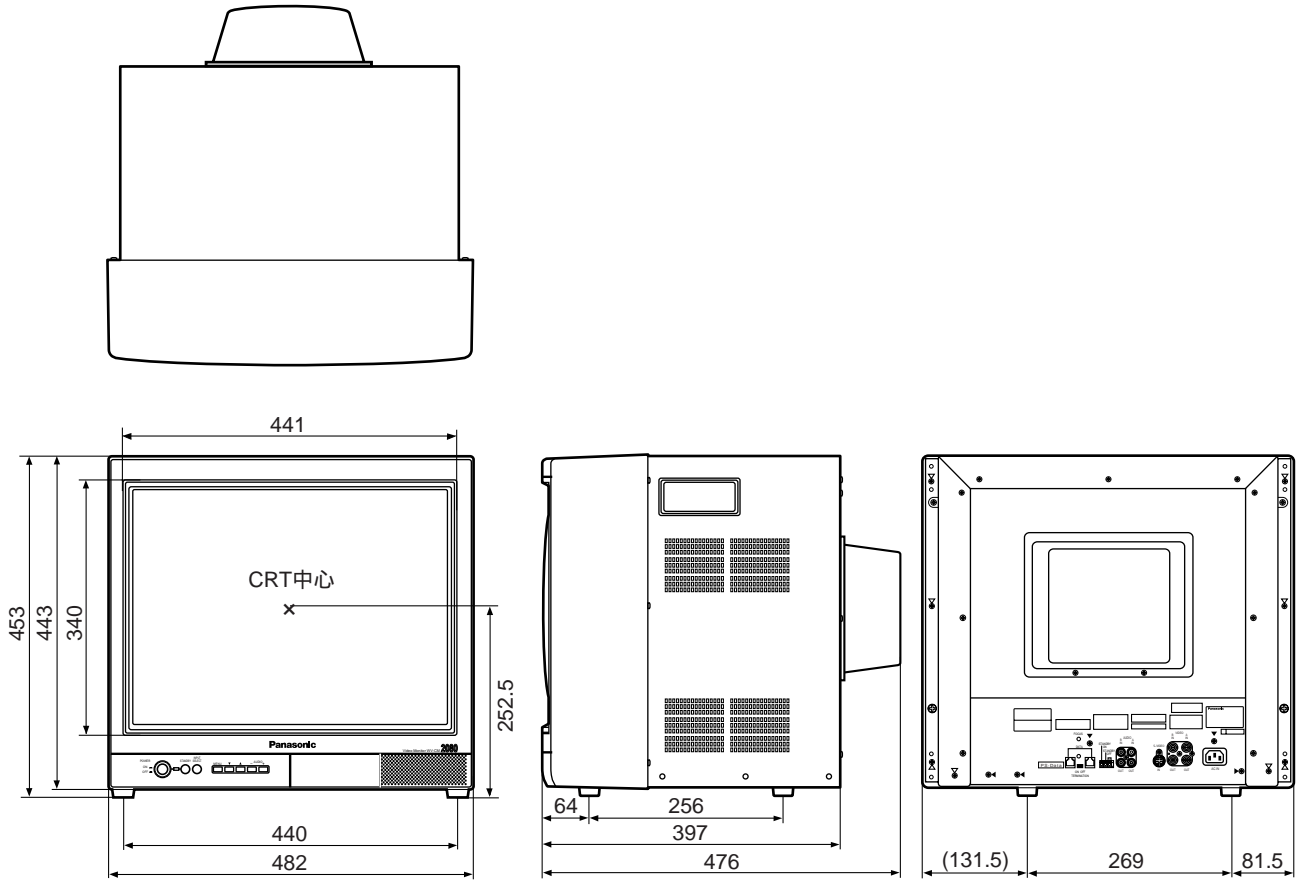

仕様

基本仕様

電 源	AC 100 V 50 / 60 Hz
消 費 電 力	約 90 W
ブ ラ ウ ン 管	90° 偏向 21 型対角(ドットピッチ0.63 mm)
画 面 サ イ ズ	(対角)508 mm
テレビジョン方式	NTSC
解 像 度	500 本以上(水平中心部)
水平走査周波数	15.734 kHz
垂直走査周波数	60 Hz
偏 向 振 幅	約 8 % (オーバースキャン)
AFC切り換え	ショート/ロング
3.58 MHzトラップ	ON / OFF
スピーカー出力	約 0.7 W
使用温度範囲	- 10 ~ + 50
湿 度	90 %以下
寸 法	幅 482 mm 高さ 443 mm (ゴム足含まず) 奥行き 476 mm (突起部含まず)
質 量	約 26 kg
仕 上 げ	カバー: AVアイボリーエリオ鋼板(マンセル 7.9Y6.8/0.8 近似色) エスカッション: AVアイボリー色樹脂製(マンセル 7.9Y6.8/0.8 近似色)

入出力

映 像 入 力(A,B)	1.0 V[p-p]コンポジット / 75 (BNCコネクター×2)
S 映 像 入 力	Y : 1.0 V[p-p] / 75 C : 0.286 V[p-p] / 75 (S端子×1)
映 像 出 力(A,B)	映像入力のループスルー出力(75 自動終端)(BNCコネクター×2)
音 声 入 力(A,B)	- 8 dB/Hi-Z (ピンジャック×2)
音 声 出 力(A,B)	音声入力のループスルー出力(ピンジャック×2)
スタンバイON入力	DC 0/5 V パルス入力(スクリューレス端子台)
スタンバイOFF入力	オープンコレクタまたは無電圧メイク接点入力(スクリューレス端子台)
データ入出力	RS485 相当(モジュラージャック×2)

付属品

- 取扱説明書 1 保証書 1
電源ケーブル(約1.8 m) 1

外観寸法図

単位	mm
縮尺	1/10

ブロックダイアグラム