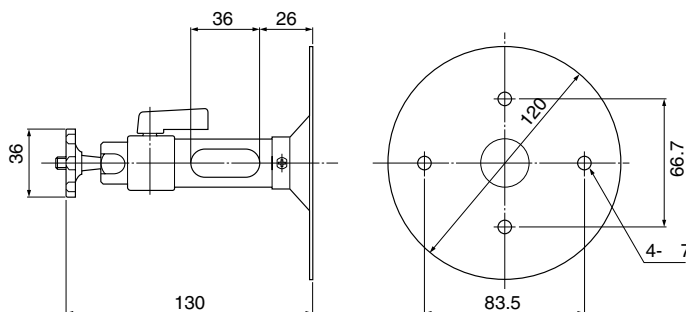

- カメラ取付台

寸法	φ120 (最大径) mm 130 (高さ) mm
質量	約230 g
仕上げ	金属製 ライトFLシルバー

●バリフォーカルレンズ

焦点距離	3.8 mm～8 mm
最大口径比	1：1.4 (WIDE端) ～ 1：1.8 (TELE端)
イメージサイズ	φ6 mm (4.8 (H) mm×3.6 (V) mm)
写角	水平：35.6° ～ 73.6°、垂直：26.6° ～ 53.4°
絞り	自動 (DC方式)
マウント	CSマウント (I-32UN)
フォーカス範囲	∞ ～ 1.2 m
使用温度範囲	-10℃ ～ +50℃
寸法	幅 61 mm 高さ 53 mm 長さ (マウントまで) 46 mm、長さ (マウント内側) 4 mm
質量	約 75 g
仕上げ	ライトFLシルバー

■外観寸法図 (単位：mm)

●カラーテレビカメラ WV-CP10V

※カメラ取付台には、固定用のねじ (4本) が必要です。取付状況に応じて別途ご用意ください。

●カメラ取付台

●カメラ駆動ユニット WV-PS154