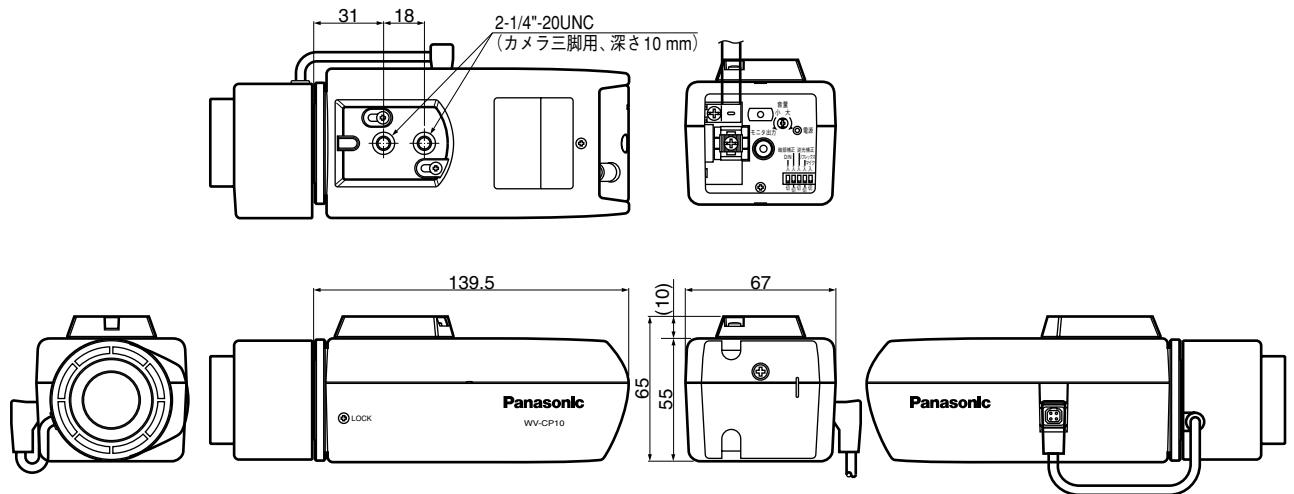

●バリフォーカルレンズ

焦点距離	3.8 mm～8 mm
最大口径比	1：1.4 (WIDE端) ～ 1：1.8 (TELE端)
イメージサイズ	φ6 mm (4.8 (H) mm×3.6 (V) mm)
写角	水平：35.6° ～ 73.6°、垂直：26.6° ～ 53.4°
絞り	自動 (DC方式)
マウント	CSマウント (I-32UN)
フォーカス範囲	∞ ～ 1.2 m
使用温度範囲	-10℃ ～ +50℃
寸法	幅 61 mm 高さ 53 mm 長さ (マウントまで) 46 mm、長さ (マウント内側) 4 mm
質量	約 75 g
仕上げ	ライトFLシルバー

●カメラ駆動ユニット WV-PS154

電源	AC 100 V 50 Hz/60 Hz	※電源コードの長さ 約 1.5 m
消費電力	約 50 W	
電源コンセント	AC 100 V 最大130 W	
カメラ電源供給方式	定電流重畳伝送方式	
カメラ入力	1.0 V [P-P] / 75 Ω×4 (BNCコネクター)	
映像出力	1.0 V [P-P] / 75 Ω×4 (BNCコネクター)	
音声出力	-10 dBV / 600 Ω×4 不平衡 (RCAピンジャック)	
同期入力 (SYNC / VD)	4.0 V [P-P] / 75 Ω負極性、またはVS 1.0 V [P-P] / 75 Ω (BNCコネクター)	
同期出力	SYNC / VD 4.0 V [P-P] / 75 Ω負極性 (BNCコネクター)	
使用温度範囲	-10℃ ～ +50℃	
寸法	幅 420 mm 高さ 44 mm 奥行き 350 mm (ゴム足除く)	
質量	約4.0 kg	
仕上げ	パネル：AVアイボリー塗装 (マンセル7.9Y6.8/0.8近似色) カバー：AVアイボリー色エリオ銅板	

■外観寸法図 (単位：mm)

●カラーテレビカメラ WV-CP10V

※カメラ取付台には、固定用のねじ (4本) が必要です。取付状況に応じて別途ご用意ください。