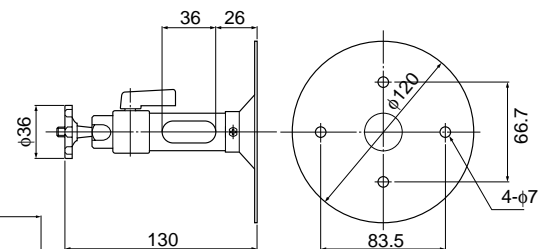

バリフォーカルレンズ (WV-CP180Vのみ)

焦点距離	3.8 mm ~ 8 mm
最大口径比	1 : 1.4 (WIDE端) ~ 1 : 1.8 (TELE端)
イメージサイズ	6 mm (4.8 (H) mm × 3.6 (V) mm)
写角	水平 : 35.6° ~ 73.6°、垂直 : 26.6° ~ 53.4°
絞り	自動 (DC方式)
マウント	CSマウント (1-32UN)
フォーカス範囲	~ 1.2 m
使用温度範囲	- 10 ~ + 50
寸法	幅 61 mm 高さ 53 mm 長さ (マウントまで) 46 mm、長さ (マウント内側) 4 mm
質量	約 75 g
仕上げ	ライトFLシルバー

カメラ取付台

寸法	120 (最大径) mm 130 (高さ) mm
質量	約230 g
仕上げ	金属製 ライトFLシルバー

付属品

カメラ取付台を固定するねじは、取付状況に応じて別途ご用意ください。

取扱説明書.....	1	2倍バリフォーカルレンズ (WV-CP180Vのみ).....	1
保証書.....	1	カメラ取付台.....	1
		BNCプラグ.....	1

外観寸法図

カラーテレビカメラ

WV-CP180Vはバリフォーカルレンズ付属

カメラ取付台 (付属品)

単位	mm
縮尺	1/5