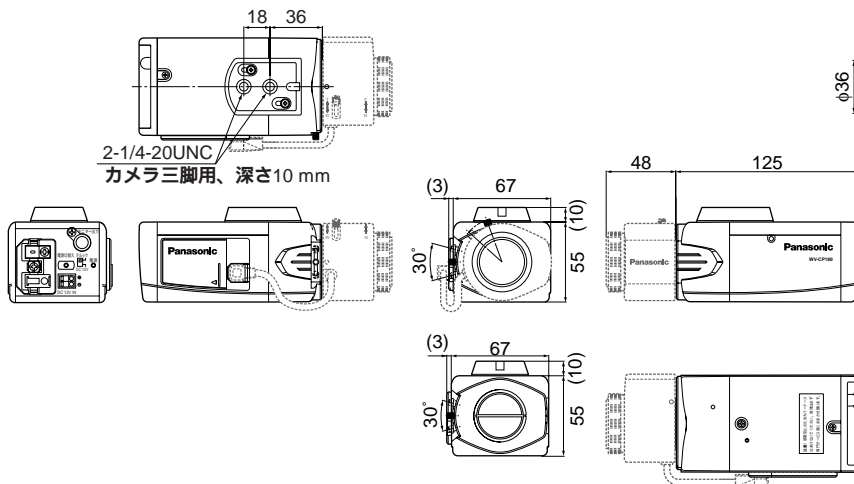

内蔵マイクロホン	入/切 (テルック時のみ有効)
ホワイトバランス	ATW1 / ATW2 / AWC
モーションディテクター	MODE1 / MODE2 / OFF
DNR	LOW / HIGH
解像度	NORMAL / HIGH
プライバシーゾーン	ON (1/2) / OFF
電子ズーム	ON / OFF
左右反転	ON / OFF
画揺れ補正	ON / OFF
使用温度範囲	- 10 ~ + 50
使用湿度範囲	90 %以下
寸法	WV-CP180 幅 70 mm 高さ 65 mm 奥行き 125 mm WV-CP180V 幅 70 mm 高さ 65 mm 奥行き 173 mm (2倍バリフォーカルレンズ付、レンズコネクター部含まず)
質量	WV-CP180 約430 g WV-CP180V 約505 g
仕上げ	ライトエフェクトブルーメタリック/ライトFLシルバー

バリフォーカルレンズ (WV-CP180Vのみ)

焦点距離	3.8 mm ~ 8 mm
最大口径比	1 : 1.4 (WIDE端) ~ 1 : 1.8 (TELE端)
イメージサイズ	6 mm (4.8 (H) mm × 3.6 (V) mm)
写角	水平 : 35.6° ~ 73.6°、垂直 : 26.6° ~ 53.4°
絞り	自動 (DC方式)
マウント	CSマウント (1-32UN)
フォーカス範囲	~ 1.2 m
使用温度範囲	- 10 ~ + 50
寸法	幅 61 mm 高さ 53 mm 長さ (マウントまで) 46 mm、長さ (マウント内側) 4 mm
質量	約 75 g
仕上げ	ライトFLシルバー

カメラ取付台

寸法	120 (最大径) mm 130 (高さ) mm
質量	約230 g
仕上げ	金属製 ライトFLシルバー

付属品

カメラ取付台を固定するねじは、取付状況に応じて別途ご用意ください。

取扱説明書.....	1	2倍バリフォーカルレンズ (WV-CP180Vのみ).....	1
保証書.....	1	カメラ取付台.....	1
		BNCプラグ.....	1

外観寸法図

カラーテレビカメラ

WV-CP180Vはバリフォーカルレンズ付属

カメラ取付台 (付属品)

単位	mm
縮尺	1/5