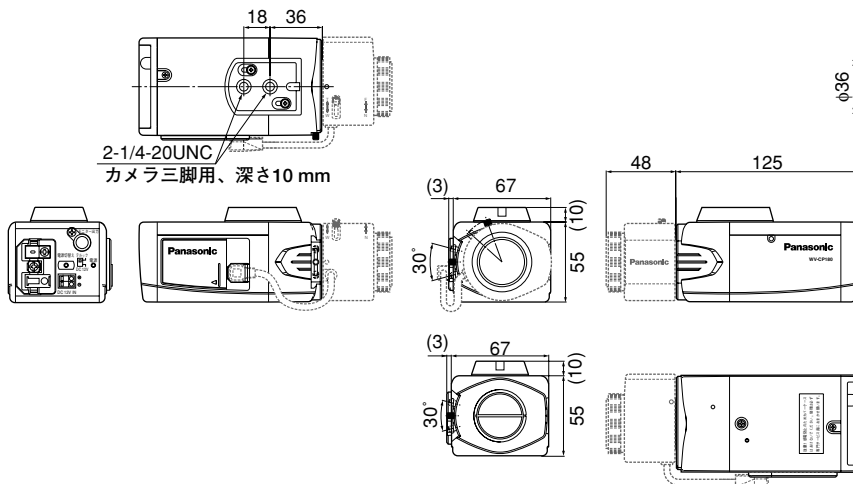

●バリフォーカルレンズ (WV-CP180Vのみ)

焦点距離	3.8mm~8mm
最大口径比	1:1.4 (WIDE端) ~ 1:1.8 (TELE端)
イメージサイズ	φ6mm (4.8 (H) mm×3.6 (V) mm)
写角	水平:35.6° ~ 73.6°、垂直:26.6° ~ 53.4°
絞り	自動 (DC方式)
マウント	CSマウント (1-32UN)
フォーカス範囲	∞ ~ 1.2m
使用温度範囲	-10℃ ~ +50℃
寸法	幅61mm 高さ53mm 長さ (マウントまで) 46mm、長さ (マウント内側) 4mm
質量	約75g
仕上げ	ライトFLシルバー

●カメラ取付台

寸法	φ120 (最大径) mm 130 (高さ) mm
質量	約230g
仕上げ	金属製 ライトFLシルバー

■付属品

※カメラ取付台を固定するねじは、取付状況に応じて別途ご用意ください。

取扱説明書.....1	2倍バリフォーカルレンズ (WV-CP180Vのみ) .....1
保証書.....1	カメラ取付台.....1

■外観寸法図

●カラーテレビカメラ

※WV-CP180Vはバリフォーカルレンズ付属

●カメラ取付台 (付属品)

単位	mm
縮尺	1/5