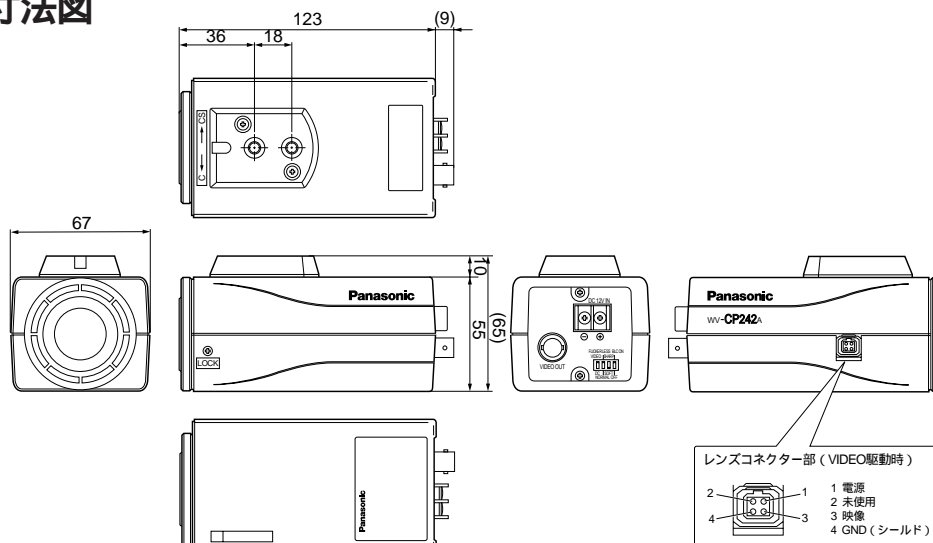

カラーテレビカメラ WV-CP242A

概要

本機は、ビデオ受像機などに接続して使用する、屋内専用のカラーテレビカメラです（レンズ別売り）。

仕様

電源	DC12 V
消費電流	260 mA
撮像素子	1/3型 インターライン転送方式CCD
有効画素数	768 (H) × 494 (V)
走査面積	4.92 mm (H) × 3.70 mm (V)
走査方式	2 : 1インターレス
走査周波数	水平 : 15.734 kHz 垂直 : 59.94 Hz
走査線数	525本、60フィールド
毎秒像数	30枚
同期方式	内部同期 (INT) / 多重VD同期 (VD2)
解像度	水平 : 480TV本以上(中心部) 垂直 : 350TV本以上 (中心部)
最低照度	1.5 lx (F1.4) 1.1 lx (F1.2)
S/N	50 dB (AGC OFF換算)
映像出力	VS1.0 V[P-P] / 75 コンポジット信号 (BNCコネクター)
レンズマウント	Cマウント / CSマウント
ホワイトバランス	ATW
AGC	約15 dB
ALC駆動	DC / VIDEO駆動切替
スイッチ機能	ALC駆動 : DC / VIDEO、輪郭補正 : SHARP / SOFT、 フリッカレス : FLICKER LESS / NORMAL、逆光補正 : BLC ON / OFF
使用温度範囲	- 10 ~ + 50
寸法	幅 67 mm 高さ 65 mm 奥行き 123 mm (コネクター部含まず)
質量	約 330 g
仕上げ	OAアイポリー (マンセル8.0Y7.8/0.8近似色)

付属品

取扱説明書.....	1
保証書	1

外観寸法図

単位 mm